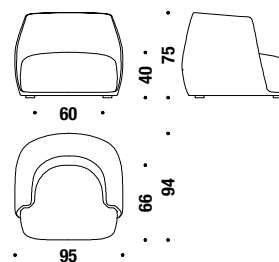

Cuscino schiena trapuntato 71x43 431

0,9 mt.

Small armchair not quilted

Poltroncina non trapuntata

830

0,5 m³ 25 Kg

€

Armchair not quilted

Poltrona non trapuntata

831

5 mt. 0,8 m³ 37 Kg

€

€

Swivel armchair not quilted

Poltrona girevole non trapuntata

809