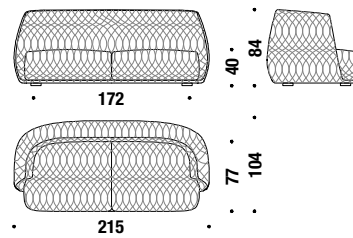

Small armchair

Poltroncina

061

5 mt. 0,5 m³ 25 Kg

Armchair

Poltrona

001

5 mt. 0,8 m³ 37 Kg

Swivel armchair

Poltrona girevole

0V6

5 mt. 0,8 m³ 45 Kg

Sofa 215

Divano da 215

003

14 mt. 2,2 m³ 92 Kg

Sofa 245

Divano da 245

0M1

16 mt. 2,4 m³ 105 Kg

Stool

Pouf

017

2,8 mt. 0,4 m³ 20 Kg