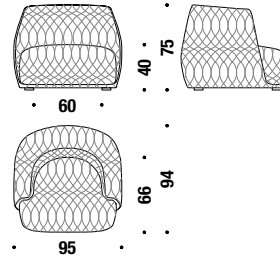

Small armchair

Poltroncina

061

5 mt. 0,5 m³ 25 Kg

Armchair

Poltrona

001

5 mt. 0,8 m³ 37 Kg

Swivel armchair

Poltrona girevole

0V6

5 mt. 0,8 m³ 45 Kg

Sofa 215

Divano da 215

003

14 mt. 2,2 m³ 92 Kg