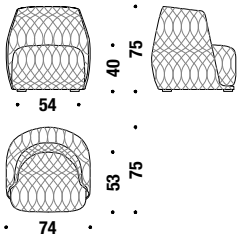

Il tessuto utilizzato per rivestire la collezione è trapuntato su disegno della designer Patricia Urquiola.

La collezione Redondo è sfoderabile, ad eccezione della poltroncina (cod. 061).

NOTE:

- piedi in polipropilene avvitati alla struttura con altezza 40 mm. Al momento della consegna viene fornito un set di piedi con altezza 70 mm
- per i codici RD0830-RD0831-RD0809-ORD0832-RD0833-RD0840 e per i letti RD0016-RD0017-RD0018 sono disponibili in alternativa i seguenti tessuti: Big Pois e Big Braid o i tessuti in versione non trapuntata
- prezzo in cat. Z: TESSUTO
- cod. RD0061 in pelle: prezzo su richiesta
- non si accettano ordini per articoli che impiegano meno di 5 mt lineari di tessuto trapuntato
- per la versione trapuntata, aggiungere 2 settimane alle tempistiche di consegna standard.

Small armchair

Poltroncina

061

5 mt. 0,5 m³ 25 Kg

Armchair

Poltrona

001

5 mt. 0,8 m³ 37 Kg

Swivel armchair

Poltrona girevole

0V6

5 mt. 0,8 m³ 45 Kg

Sofa 215

Divano da 215

003

14 mt. 2,2 m³ 92 Kg