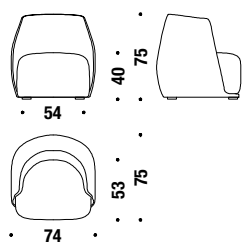

Back cushion 57x27

Cuscino schiena 57x27 529

0,7 mt.

Back cushion 55x43

Cuscino schiena 55x43 559

0,7 mt.

Back cushion 71x43

Cuscino schiena 71x43 530

0,9 mt.

Quilted back cushion 57x27

Cuscino schiena trapuntato 57x27 429

0,7 mt.

Quilted back cushion 55x43

Cuscino schiena trapuntato 55x43 430

0,7 mt.

Quilted back cushion 71x43

Cuscino schiena trapuntato 71x43 431

0,9 mt.

Small armchair not quilted

Poltroncina non trapuntata

830

0,5 m³ 25 Kg

€

Armchair not quilted

Poltrona non trapuntata

831

5 mt. 0,8 m³ 37 Kg

€

€

Swivel armchair not quilted

Poltrona girevole non trapuntata

809