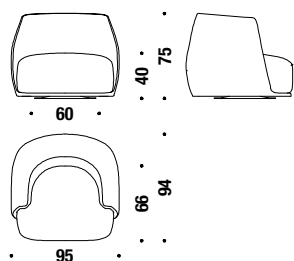

Swivel armchair not quilted

Poltrona girevole non trapuntata

809

5 mt. 0,8 m³ 45 Kg

€

€