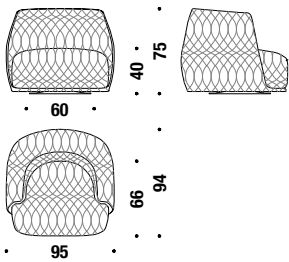

Small armchair

Poltroncina

061

5 mt. 0,5 m³ 25 Kg

Armchair

Poltrona

001

5 mt. 0,8 m³ 37 Kg

Swivel armchair

Poltrona girevole

0V6

5 mt. 0,8 m³ 45 Kg

Sofa 215

Divano da 215

003

14 mt. 2,2 m³ 92 Kg