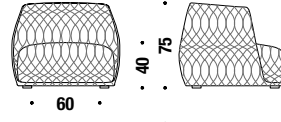

Armchair

Fauteuil

001

5 mt. 0,8 m³ 37 Kg