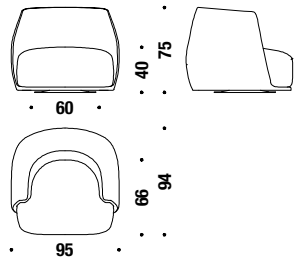

### Swivel armchair not quilted

Fauteuil pivotant pas matelassé

809

5 mt. 0,8 m<sup>3</sup> 45 Kg

€

€