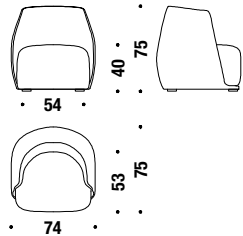

### Small armchair not quilted

Petit fauteuil pas matelassé

830

0,5 m<sup>3</sup> 25 Kg

€