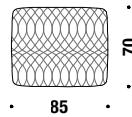

Stool

Pouf

017

2,8 mt. 0,4 m³ 20 Kg