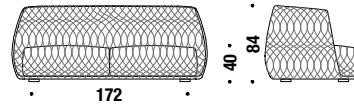

Sofa 215

Canapé 215

003

14 mt. 2,2 m³ 92 Kg

Stool

Pouf

017

2,8 mt. 0,4 m³ 20 Kg