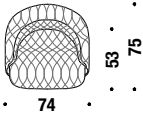

Small armchair

Petit fauteuil

061

5 mt. 0,5 m³ 25 Kg