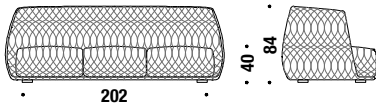

Small armchair

Petit fauteuil

061

5 mt. 0,5 m³ 25 Kg

Swivel armchair

Fauteuil pivotant

0V6

5 mt. 0,8 m³ 45 Kg

Sofa 245

Canapé 245

0M1

16 mt. 2,4 m³ 105 Kg

Armchair

Fauteuil

001

5 mt. 0,8 m³ 37 Kg

Sofa 215

Canapé 215

003

14 mt. 2,2 m³ 92 Kg

Stool

Pouf

017

2,8 mt. 0,4 m³ 20 Kg