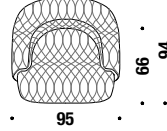

Armchair

Fauteuil

001

5 mt. 0,8 m³ 37 Kg