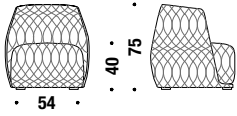

Small armchair

Petit fauteuil

061

5 mt. 0,5 m³ 25 Kg