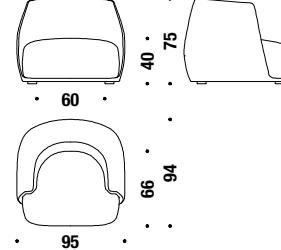

### Small armchair not quilted

Petit fauteuil pas matelassé

830

0,5 m<sup>3</sup> 25 Kg

€

### Armchair not quilted

Fauteuil pas matelassé

831

5 mt. 0,8 m<sup>3</sup> 37 Kg

€

€

### Swivel armchair not quilted

Fauteuil pivotant pas matelassé

809

5 mt. 0,8 m<sup>3</sup> 45 Kg

€

€