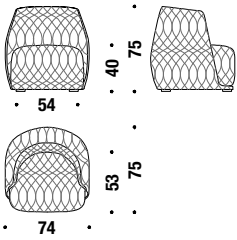

Small armchair

Poltroncina

061

5 mt. 0,5 m³ 25 Kg