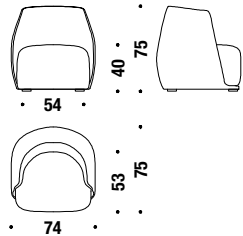

### Small armchair not quilted

Poltroncina non trapuntata

830

0,5 m<sup>3</sup> 25 Kg

€