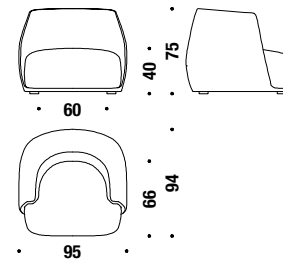

### Armchair not quilted

Poltrona non trapuntata

831

5 mt. 0,8 m<sup>3</sup> 37 Kg

€

€

### Swivel armchair not quilted

Poltrona girevole non trapuntata

809

5 mt. 0,8 m<sup>3</sup> 45 Kg

€

€