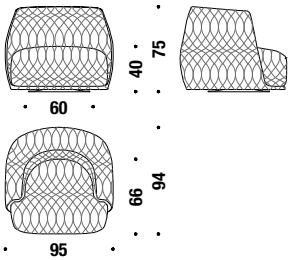

Swivel armchair

Poltrona girevole

0V6

5 mt. 0,8 m³ 45 Kg