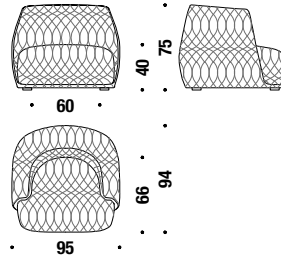

Armchair

Poltrona

001

5 mt. 0,8 m³ 37 Kg