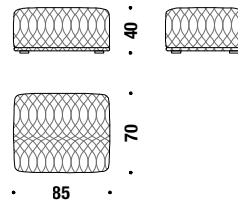

Stool

Pouf

017

2,8 mt. 0,4 m³ 20 Kg