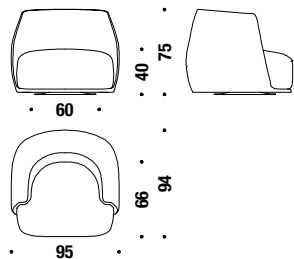

### Swivel armchair not quilted

Poltrona girevole non trapuntata

809

5 mt. 0,8 m<sup>3</sup> 45 Kg

€

€