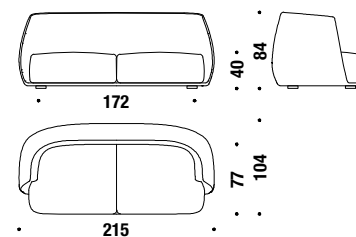

### Swivel armchair not quilted

Poltrona girevole non trapuntata

809

5 mt. 0,8 m<sup>3</sup> 45 Kg

€

€

### Sofa 215 not quilted

Divano da 215 non trapuntato

832

14 mt. 2,2 m<sup>3</sup> 92 Kg

€

€