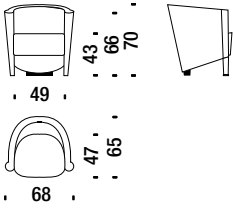

RL0061

3,3 mt. ★ 6 m² 0,4 m³ 24 Kg

2 seater sofa

Sofa 2-Sitzig

RL0002

5 mt. ★ 8,3 m² 0,7 m³ 39 Kg

Small armchair with cushion

Sessel klein mit Kissen