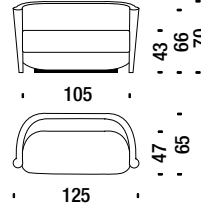

RL0061

3,3 mt. ★ 6 m² 0,4 m³ 24 Kg

2 seater sofa

Sofa 2-Sitzig

RL0002

5 mt. ★ 8,3 m² 0,7 m³ 39 Kg

Small armchair with cushion

Sessel klein mit Kissen

RI001H

3,7 mt. ★ 6,7 m² 0,4 m³ 26 Kg

2 seater sofa with cushion

Sofa 2-sitzig mit Kissen

RI001N

5,5 mt. ★ 9 m² 0,7 m³ 39 Kg

Armchair capitonè

Sessel Capitonè