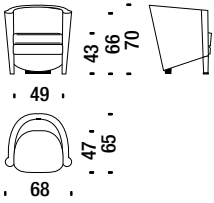

RL0061

3,3 mt. ★ 6 m² 0,4 m³ 24 Kg

2 seater sofa

Sofa 2-Sitzig

RL0002

5 mt. ★ 8,3 m² 0,7 m³ 39 Kg

Small armchair with cushion

Sessel klein mit Kissen

RI001H

3,7 mt. ★ 6,7 m² 0,4 m³ 26 Kg

2 seater sofa with cushion

Sofa 2-sitzig mit Kissen

RI001N

5,5 mt. ★ 9 m² 0,7 m³ 39 Kg

Armchair capitonè

Sessel Capitonè