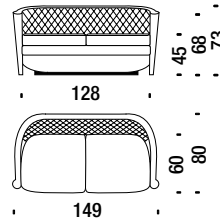

RL0061

3,3 mt. ★ 6 m² 0,4 m³ 24 Kg

2 seater sofa

Sofa 2-Sitzig

RL0002

5 mt. ★ 8,3 m² 0,7 m³ 39 Kg

Small armchair with cushion

Sessel klein mit Kissen

RI001H

3,7 mt. ★ 6,7 m² 0,4 m³ 26 Kg

2 seater sofa with cushion

Sofa 2-sitzig mit Kissen

RI001N

5,5 mt. ★ 9 m² 0,7 m³ 39 Kg

Armchair capitonè

Sessel Capitonè

RI006S

4,8 mt. ★ 8,8 m² 0,5 m³ 31 Kg

2 seater sofa capitonè

Sofa 2-sitzig Capitonè

RI006T

7 mt. ★ 12,7 m² 1,3 m³ 50 Kg

3 seater sofa capitonè

Sofa 3-sitzig Capitonè

RI006K

9,4 mt. ★ 16,9 m² 1,6 m³ 67 Kg