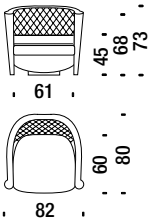

RL0061

3,3 mt. ★ 6 m² 0,4 m³ 24 Kg

2 seater sofa

Sofa 2-Sitzig

RL0002

5 mt. ★ 8,3 m² 0,7 m³ 39 Kg

Small armchair with cushion

Sessel klein mit Kissen

RI001H

3,7 mt. ★ 6,7 m² 0,4 m³ 26 Kg

2 seater sofa with cushion

Sofa 2-sitzig mit Kissen

RI001N

5,5 mt. ★ 9 m² 0,7 m³ 39 Kg

Armchair capitonè

Sessel Capitonè

RI006S

4,8 mt. ★ 8,8 m² 0,5 m³ 31 Kg

2 seater sofa capitonè

Sofa 2-sitzig Capitonè

RI006T

7 mt. ★ 12,7 m² 1,3 m³ 50 Kg

3 seater sofa capitonè

Sofa 3-sitzig Capitonè