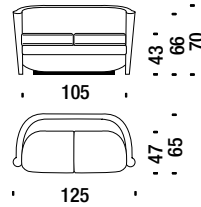

RL0061

3,3 mt. ★ 6 m² 0,4 m³ 24 Kg

2 seater sofa

Sofa 2-Sitzig

RL0002

5 mt. ★ 8,3 m² 0,7 m³ 39 Kg

Small armchair with cushion

Sessel klein mit Kissen

RI001H

3,7 mt. ★ 6,7 m² 0,4 m³ 26 Kg

2 seater sofa with cushion

Sofa 2-sitzig mit Kissen

RI001N

5,5 mt. ★ 9 m² 0,7 m³ 39 Kg

Armchair capitonè

Sessel Capitonè

RI006S

4,8 mt. ★ 8,8 m² 0,5 m³ 31 Kg

2 seater sofa capitonè

Sofa 2-sitzig Capitonè

RI006T

7 mt. ★ 12,7 m² 1,3 m³ 50 Kg

3 seater sofa capitonè

Sofa 3-sitzig Capitonè