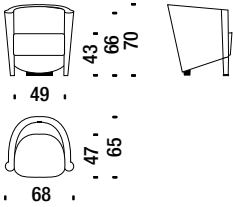

CIPRIA
beech

DARK BROWN
beech

BLACK
beech

Rich

Small armchair

Petit fauteuil

RL0061

3,3 mt. ★ 6 m² 0,4 m³ 24 Kg

2 seater sofa

Canapé 2 places

RL0002

5 mt. ★ 8,3 m² 0,7 m³ 39 Kg

Small armchair with cushion

Petit fauteuil avec coussin

RI001H

3,7 mt. ★ 6,7 m² 0,4 m³ 26 Kg