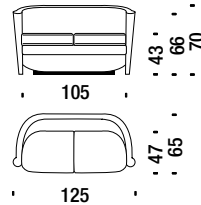

CIPRIA
beech

DARK BROWN
beech

BLACK
beech

Rich

Small armchair

Petit fauteuil

RL0061

3,3 mt. ★ 6 m² 0,4 m³ 24 Kg

2 seater sofa

Canapé 2 places

RL0002

5 mt. ★ 8,3 m² 0,7 m³ 39 Kg

Small armchair with cushion

Petit fauteuil avec coussin

RI001H

3,7 mt. ★ 6,7 m² 0,4 m³ 26 Kg

2 seater sofa with cushion

Canapé 2 places avec coussin

RI001N

5,5 mt. ★ 9 m² 0,7 m³ 39 Kg

Armchair capitonné

Fauteuil capitonné

RI006S

4,8 mt. ★ 8,8 m² 0,5 m³ 31 Kg