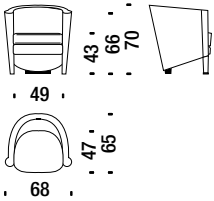

CIPRIA
beech

DARK BROWN
beech

BLACK
beech

Rich

Small armchair

Petit fauteuil

RL0061

3,3 mt. ★ 6 m² 0,4 m³ 24 Kg

2 seater sofa

Canapé 2 places

RL0002

5 mt. ★ 8,3 m² 0,7 m³ 39 Kg

Small armchair with cushion

Petit fauteuil avec coussin

RI001H

3,7 mt. ★ 6,7 m² 0,4 m³ 26 Kg