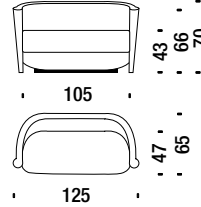

CIPRIA
beech

DARK BROWN
beech

BLACK
beech

Rich

Small armchair

Petit fauteuil

RL0061

3,3 mt. ★ 6 m² 0,4 m³ 24 Kg

2 seater sofa

Canapé 2 places

RL0002

5 mt. ★ 8,3 m² 0,7 m³ 39 Kg

Small armchair with cushion

Petit fauteuil avec coussin

RI001H

3,7 mt. ★ 6,7 m² 0,4 m³ 26 Kg