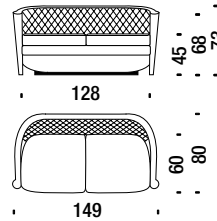

2 seater sofa

Canapé 2 places

RL0002

5 mt. ★ 8,3 m² 0,7 m³ 39 Kg

Small armchair with cushion

Petit fauteuil avec coussin

RI001H

3,7 mt. ★ 6,7 m² 0,4 m³ 26 Kg

2 seater sofa with cushion

Canapé 2 places avec coussin

RI001N

5,5 mt. ★ 9 m² 0,7 m³ 39 Kg

Armchair capitonné

Fauteuil capitonné

RI006S

4,8 mt. ★ 8,8 m² 0,5 m³ 31 Kg

2 seater sofa capitonné

Canapé 2 places capitonné

RI006T

7 mt. ★ 12,7 m² 1,3 m³ 50 Kg

3 seater sofa capitonné

Canapé 3 places capitonné

RI006K

9,4 mt. ★ 16,9 m² 1,6 m³ 67 Kg