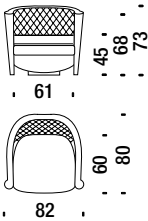

CIPRIA
beech

DARK BROWN
beech

BLACK
beech

Rich

Small armchair

Petit fauteuil

RL0061

3,3 mt. ★ 6 m² 0,4 m³ 24 Kg

2 seater sofa

Canapé 2 places

RL0002

5 mt. ★ 8,3 m² 0,7 m³ 39 Kg

Small armchair with cushion

Petit fauteuil avec coussin

RI001H

3,7 mt. ★ 6,7 m² 0,4 m³ 26 Kg

2 seater sofa with cushion

Canapé 2 places avec coussin

RI001N

5,5 mt. ★ 9 m² 0,7 m³ 39 Kg

Armchair capitonné

Fauteuil capitonné

RI006S

4,8 mt. ★ 8,8 m² 0,5 m³ 31 Kg

2 seater sofa capitonné

Canapé 2 places capitonné

RI006T

7 mt. ★ 12,7 m² 1,3 m³ 50 Kg

3 seater sofa capitonné

Canapé 3 places capitonné

RI006K

9,4 mt. ★ 16,9 m² 1,6 m³ 67 Kg