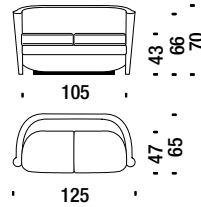

RL0061

3,3 mt. ★ 6 m² 0,4 m³ 24 Kg

2 seater sofa

Divano 2 posti

RL0002

5 mt. ★ 8,3 m² 0,7 m³ 39 Kg

Small armchair with cushion

Poltroncina con cuscino

RI001H

3,7 mt. ★ 6,7 m² 0,4 m³ 26 Kg

2 seater sofa with cushion

Divano 2p con cuscini

RI001N

5,5 mt. ★ 9 m² 0,7 m³ 39 Kg

Armchair capitonè

Poltrona capitonè

RI006S

4,8 mt. ★ 8,8 m² 0,5 m³ 31 Kg

2 seater sofa capitonè

Divano 2p capitonè

RI006T

7 mt. ★ 12,7 m² 1,3 m³ 50 Kg

3 seater sofa capitonè

Divano 3p capitonè