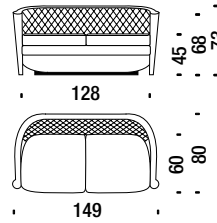

RL0061

3,3 mt. ★ 6 m² 0,4 m³ 24 Kg

2 seater sofa

Divano 2 posti

RL0002

5 mt. ★ 8,3 m² 0,7 m³ 39 Kg

Small armchair with cushion

Poltroncina con cuscino

RI001H

3,7 mt. ★ 6,7 m² 0,4 m³ 26 Kg

2 seater sofa with cushion

Divano 2p con cuscini

RI001N

5,5 mt. ★ 9 m² 0,7 m³ 39 Kg

Armchair capitonè

Poltrona capitonè

RI006S

4,8 mt. ★ 8,8 m² 0,5 m³ 31 Kg

2 seater sofa capitonè

Divano 2p capitonè

RI006T

7 mt. ★ 12,7 m² 1,3 m³ 50 Kg

3 seater sofa capitonè

Divano 3p capitonè

RI006K

9,4 mt. ★ 16,9 m² 1,6 m³ 67 Kg