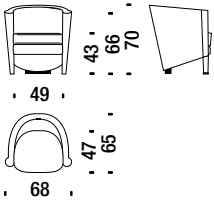

RL0061

3,3 mt. ★ 6 m² 0,4 m³ 24 Kg

2 seater sofa

Divano 2 posti

RL0002

5 mt. ★ 8,3 m² 0,7 m³ 39 Kg

Small armchair with cushion

Poltroncina con cuscino

RI001H

3,7 mt. ★ 6,7 m² 0,4 m³ 26 Kg

2 seater sofa with cushion

Divano 2p con cuscini

RI001N

5,5 mt. ★ 9 m² 0,7 m³ 39 Kg

Armchair capitonè

Poltrona capitonè