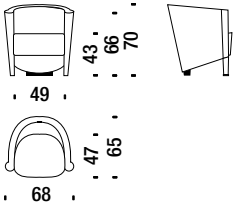

RL0061

3,3 mt. ★ 6 m² 0,4 m³ 24 Kg

2 seater sofa

Divano 2 posti

RL0002

5 mt. ★ 8,3 m² 0,7 m³ 39 Kg

Small armchair with cushion

Poltroncina con cuscino