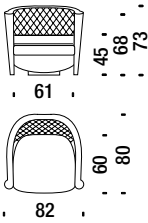

RL0061

3,3 mt. ★ 6 m² 0,4 m³ 24 Kg

2 seater sofa

Divano 2 posti

RL0002

5 mt. ★ 8,3 m² 0,7 m³ 39 Kg

Small armchair with cushion

Poltroncina con cuscino

RI001H

3,7 mt. ★ 6,7 m² 0,4 m³ 26 Kg

2 seater sofa with cushion

Divano 2p con cuscini

RI001N

5,5 mt. ★ 9 m² 0,7 m³ 39 Kg

Armchair capitonè

Poltrona capitonè

RI006S

4,8 mt. ★ 8,8 m² 0,5 m³ 31 Kg

2 seater sofa capitonè

Divano 2p capitonè

RI006T

7 mt. ★ 12,7 m² 1,3 m³ 50 Kg

3 seater sofa capitonè

Divano 3p capitonè