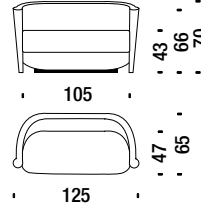

RL0061

3,3 mt. ★ 6 m² 0,4 m³ 24 Kg

2 seater sofa

Divano 2 posti

RL0002

5 mt. ★ 8,3 m² 0,7 m³ 39 Kg

Small armchair with cushion

Poltroncina con cuscino

RI001H

3,7 mt. ★ 6,7 m² 0,4 m³ 26 Kg

2 seater sofa with cushion

Divano 2p con cuscini

RI001N

5,5 mt. ★ 9 m² 0,7 m³ 39 Kg

Armchair capitonè

Poltrona capitonè