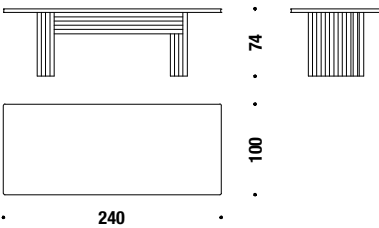

## Table Vertical 240x100 marble top

Tish Vertical 240x100 Marmor platte

3FS

0,5 m<sup>3</sup> 210 Kg

**Table Diagonal 180x95 wooden top**

**Tish Diagonal 180x95 Holzplatte**

4FQ

0,6 m<sup>3</sup> 100 Kg

**Table Diagonal 240x100 wooden top**

**Tish Diagonal 240x100 Holzplatte**

4FR

0,7 m<sup>3</sup> 130 Kg

**Table Vertical 240x100 wooden top**

**Tish Vertical 240x100 Holzplatte**

4FS

0,6 m<sup>3</sup> 125 Kg

**Table Vertical 300x100 wooden top**

**Tish Vertical 300x100 Holzplatte**

4FT

0,7 m<sup>3</sup> 155 Kg

**Table Ø150 marble top**

**Tish Ø150 Marmor platte**

3FV

**Table Ø180 marble top**