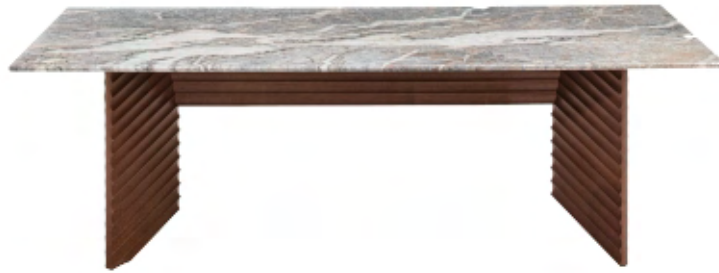

# Rows tables

Design Patricia Urquiola - 2023

RWO

Structure in MDF veneered oak. Top in marble or glass.  
**LAZY SUSAN**

Rounded marble top with a rotating mechanism and non-slip pads. Its placement on the table surface (only for 180 table) is at the user's discretion and no permanent fixing systems are provided.

Gestell MDF Eiche furniert. Glasplatte aus Marmor oder Glas.  
**LAZY SUSAN**

Abgerundete Marmorplatte mit einem Drehmechanismus und rutschfesten Gummipads. Ihre Platzierung auf der Tischoberfläche (nur für Tisch 180) liegt im Ermessen des Benutzers und es sind keine permanenten Befestigungssysteme vorgesehen.

## Table Diagonal 240x100 marble top

Tish Diagonal 240x100 Marmor platte

3FR

0,7 m<sup>3</sup> 210 Kg