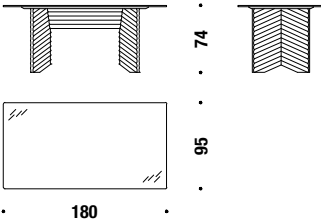

## Table Diagonal 180x95 glass top

Tish Diagonal 180x95 Glas platte

2FQ

0,5 m<sup>3</sup> 130 Kg