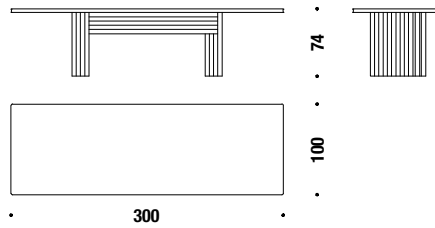

## Table Vertical 240x100 marble top

Tish Vertical 240x100 Marmor platte

3FS

0,5 m<sup>3</sup> 210 Kg

**Table Diagonal 180x95 wooden top**

**Tish Diagonal 180x95 Holzplatte**

4FQ

0,6 m<sup>3</sup> 100 Kg

**Table Diagonal 240x100 wooden top**

**Tish Diagonal 240x100 Holzplatte**

4FR

0,7 m<sup>3</sup> 130 Kg

**Table Vertical 240x100 wooden top**

**Tish Vertical 240x100 Holzplatte**

4FS

0,6 m<sup>3</sup> 125 Kg

**Table Vertical 300x100 wooden top**

**Tish Vertical 300x100 Holzplatte**

4FT

0,7 m<sup>3</sup> 155 Kg

**Table Ø150 marble top**

**Tish Ø150 Marmor platte**

3FV

**Table Ø180 marble top**