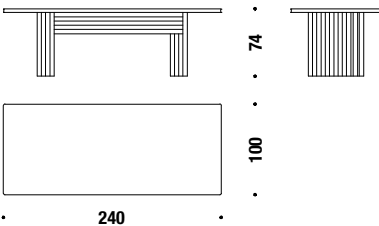

0,6 m³ 160 Kg

Table Diagonal 240x100 marble top

Table Diagonal 240x100 plateau en marbre 3FR

0,7 m³ 210 Kg

Table Vertical 240x100 marble top

Table Vertical 240x100 plateau en marbre 3FS

0,5 m³ 210 Kg

Table Diagonal 180x95 wooden top

Table Diagonal 180x95 plateau en bois 4FQ

0,6 m³ 100 Kg

Table Diagonal 240x100 wooden top

Table Diagonal 240x100 plateau en bois 4FR

0,7 m³ 130 Kg

Table Vertical 240x100 wooden top

Table Vertical 240x100 plateau en bois 4FS

0,6 m³ 125 Kg

Table Vertical 300x100 wooden top

Table Vertical 300x100 plateau en bois 4FT

0,7 m³ 155 Kg

Table Ø150 marble top

Table Ø150 plateau en marbre 3FV

Table Ø180 marble top

Table Ø180 plateau en marbre 3FW