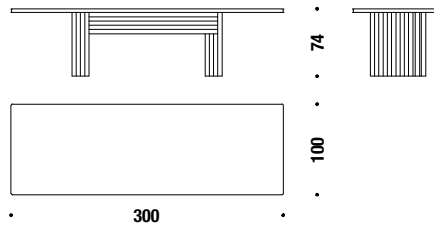

0,6 m³ 160 Kg

Table Diagonal 240x100 marble top

Table Diagonal 240x100 plateau en marbre 3FR

0,7 m³ 210 Kg

Table Vertical 240x100 marble top

Table Vertical 240x100 plateau en marbre 3FS

0,5 m³ 210 Kg

Table Diagonal 180x95 wooden top

Table Diagonal 180x95 plateau en bois 4FQ

0,6 m³ 100 Kg

Table Diagonal 240x100 wooden top

Table Diagonal 240x100 plateau en bois 4FR

0,7 m³ 130 Kg

Table Vertical 240x100 wooden top

Table Vertical 240x100 plateau en bois 4FS

0,6 m³ 125 Kg

Table Vertical 300x100 wooden top

Table Vertical 300x100 plateau en bois 4FT

0,7 m³ 155 Kg

Table Ø150 marble top

Table Ø150 plateau en marbre 3FV

Table Ø180 marble top

Table Ø180 plateau en marbre 3FW