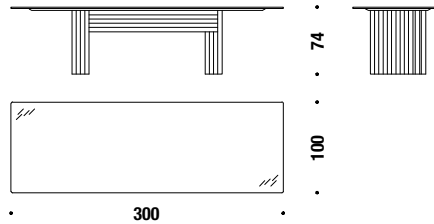

TAUPE

Table Diagonal 180x95 glass top

Table Diagonal 180x95 plateau en verre 2FQ

0,5 m³ 130 Kg

Table Diagonal 240x100 glass top

Table Diagonal 240x100 plateau en verre 2FR

0,7 m³ 175 Kg

Table Vertical 240x100 glass top

Table Vertical 240x100 plateau en verre 2FS

0,5 m³ 160 Kg

Table Vertical 300x100 glass top

Table Vertical 300x100 plateau en verre 2FT

0,6 m³ 200 Kg

Table Diagonal 180x95 marble top

Table Diagonal 180x95 plateau en marbre 3FQ

0,6 m³ 160 Kg

Table Diagonal 240x100 marble top

Table Diagonal 240x100 plateau en marbre 3FR

0,7 m³ 210 Kg

Table Vertical 240x100 marble top

Table Vertical 240x100 plateau en marbre 3FS

0,5 m³ 210 Kg

Table Diagonal 180x95 wooden top