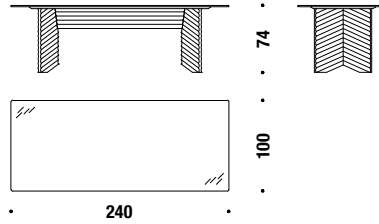

TAUPE

Table Diagonal 180x95 glass top

Table Diagonal 180x95 plateau en verre 2FQ

0,5 m³ 130 Kg

Table Diagonal 240x100 glass top

Table Diagonal 240x100 plateau en verre 2FR

0,7 m³ 175 Kg

Table Vertical 240x100 glass top

Table Vertical 240x100 plateau en verre 2FS

0,5 m³ 160 Kg

Table Vertical 300x100 glass top

Table Vertical 300x100 plateau en verre 2FT

0,6 m³ 200 Kg

Table Diagonal 180x95 marble top

Table Diagonal 180x95 plateau en marbre 3FQ

0,6 m³ 160 Kg

Table Diagonal 240x100 marble top

Table Diagonal 240x100 plateau en marbre 3FR

0,7 m³ 210 Kg

Table Vertical 240x100 marble top

Table Vertical 240x100 plateau en marbre 3FS

0,5 m³ 210 Kg

Table Diagonal 180x95 wooden top