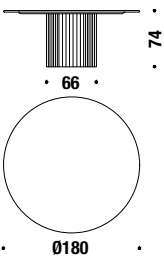

TAUPE

Table Diagonal 180x95 glass top

Table Diagonal 180x95 plateau en verre 2FQ

0,5 m³ 130 Kg

Table Diagonal 240x100 glass top

Table Diagonal 240x100 plateau en verre 2FR

0,7 m³ 175 Kg

Table Vertical 240x100 glass top

0,6 m³ 160 Kg

Table Diagonal 240x100 marble top

Table Diagonal 240x100 plateau en marbre 3FR

0,7 m³ 210 Kg

Table Vertical 240x100 marble top

Table Vertical 240x100 plateau en marbre 3FS

0,5 m³ 210 Kg

Table Diagonal 180x95 wooden top

Table Diagonal 180x95 plateau en bois 4FQ

0,6 m³ 100 Kg

Table Diagonal 240x100 wooden top

Table Diagonal 240x100 plateau en bois 4FR

0,7 m³ 130 Kg

Table Vertical 240x100 wooden top

Table Vertical 240x100 plateau en bois 4FS

0,6 m³ 125 Kg

Table Vertical 300x100 wooden top

Table Vertical 300x100 plateau en bois 4FT

0,7 m³ 155 Kg

Table Ø150 marble top

Table Ø150 plateau en marbre 3FV

Table Ø180 marble top

Table Ø180 plateau en marbre 3FW