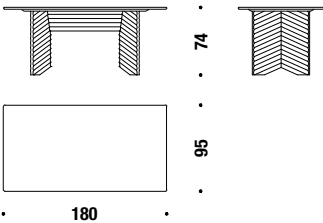

TAUPE

Table Diagonal 180x95 glass top

Table Diagonal 180x95 plateau en verre 2FQ

0,5 m³ 130 Kg

Table Diagonal 240x100 glass top

Table Diagonal 240x100 plateau en verre 2FR

0,7 m³ 175 Kg

Table Vertical 240x100 glass top

Table Vertical 240x100 plateau en verre 2FS

0,5 m³ 160 Kg

Table Vertical 300x100 glass top

Table Vertical 300x100 plateau en verre 2FT

0,6 m³ 200 Kg

Table Diagonal 180x95 marble top

Table Diagonal 180x95 plateau en marbre 3FQ

0,6 m³ 160 Kg

Table Diagonal 240x100 marble top

Table Diagonal 240x100 plateau en marbre 3FR

0,7 m³ 210 Kg

Table Vertical 240x100 marble top

Table Vertical 240x100 plateau en marbre 3FS

0,5 m³ 210 Kg

Table Diagonal 180x95 wooden top

Table Diagonal 180x95 plateau en bois 4FQ

0,6 m³ 100 Kg

Table Diagonal 240x100 wooden top

Table Diagonal 240x100 plateau en bois 4FR

0,7 m³ 130 Kg

Table Vertical 240x100 wooden top

Table Vertical 240x100 plateau en bois 4FS