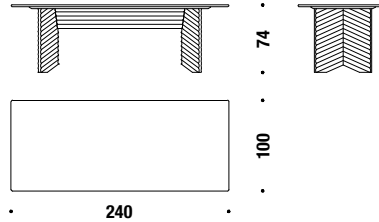

Table Vertical 240x100 plateau en verre 2FS

0,5 m³ 160 Kg

Table Vertical 300x100 glass top

Table Vertical 300x100 plateau en verre 2FT

0,6 m³ 200 Kg

Table Diagonal 180x95 marble top

Table Diagonal 180x95 plateau en marbre 3FQ

0,6 m³ 160 Kg

Table Diagonal 240x100 marble top

Table Diagonal 240x100 plateau en marbre 3FR

0,7 m³ 210 Kg

Table Vertical 240x100 marble top

Table Vertical 240x100 plateau en marbre 3FS

0,5 m³ 210 Kg

Table Diagonal 180x95 wooden top

Table Diagonal 180x95 plateau en bois 4FQ

0,6 m³ 100 Kg

Table Diagonal 240x100 wooden top

Table Diagonal 240x100 plateau en bois 4FR

0,7 m³ 130 Kg

Table Vertical 240x100 wooden top

Table Vertical 240x100 plateau en bois 4FS

0,6 m³ 125 Kg

Table Vertical 300x100 wooden top

Table Vertical 300x100 plateau en bois 4FT

0,7 m³ 155 Kg

Table Ø150 marble top

Table Ø150 plateau en marbre 3FV

Table Ø180 marble top

Table Ø180 plateau en marbre 3FW