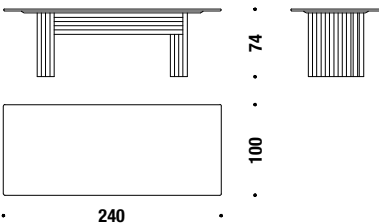

TAUPE

Table Diagonal 180x95 glass top

Table Diagonal 180x95 plateau en verre 2FQ

0,5 m³ 130 Kg

Table Diagonal 240x100 glass top

Table Diagonal 240x100 plateau en verre 2FR

0,7 m³ 175 Kg

Table Vertical 240x100 glass top

Table Vertical 240x100 plateau en verre 2FS

0,5 m³ 160 Kg

Table Vertical 300x100 glass top

Table Vertical 300x100 plateau en verre 2FT

0,6 m³ 200 Kg

Table Diagonal 180x95 marble top

Table Diagonal 180x95 plateau en marbre 3FQ

0,6 m³ 160 Kg

Table Diagonal 240x100 marble top

Table Diagonal 240x100 plateau en marbre 3FR

0,7 m³ 210 Kg

Table Vertical 240x100 marble top

Table Vertical 240x100 plateau en marbre 3FS

0,5 m³ 210 Kg

Table Diagonal 180x95 wooden top

Table Diagonal 180x95 plateau en bois 4FQ

0,6 m³ 100 Kg

Table Diagonal 240x100 wooden top

Table Diagonal 240x100 plateau en bois 4FR

0,7 m³ 130 Kg

Table Vertical 240x100 wooden top

Table Vertical 240x100 plateau en bois 4FS