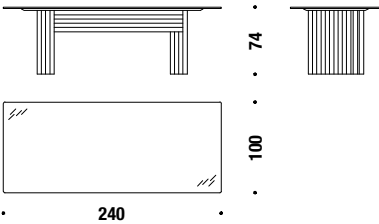

TAUPE

Table Diagonal 180x95 glass top

Table Diagonal 180x95 plateau en verre 2FQ

0,5 m³ 130 Kg

Table Diagonal 240x100 glass top

Table Diagonal 240x100 plateau en verre 2FR

0,7 m³ 175 Kg

Table Vertical 240x100 glass top

Table Vertical 240x100 plateau en verre 2FS

0,5 m³ 160 Kg

Table Vertical 300x100 glass top

Table Vertical 300x100 plateau en verre 2FT

0,6 m³ 200 Kg

Table Diagonal 180x95 marble top

Table Diagonal 180x95 plateau en marbre 3FQ

0,6 m³ 160 Kg

Table Diagonal 240x100 marble top

Table Diagonal 240x100 plateau en marbre 3FR

0,7 m³ 210 Kg

Table Vertical 240x100 marble top

Table Vertical 240x100 plateau en marbre 3FS

0,5 m³ 210 Kg

Table Diagonal 180x95 wooden top