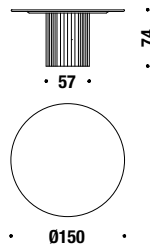

TAUPE

Table Diagonal 180x95 glass top

Table Diagonal 180x95 plateau en verre 2FQ

0,5 m³ 130 Kg

Table Diagonal 240x100 glass top

Table Diagonal 240x100 plateau en verre 2FR

0,7 m³ 175 Kg

Table Vertical 240x100 glass top

0,6 m³ 160 Kg

Table Diagonal 240x100 marble top

Table Diagonal 240x100 plateau en marbre 3FR

0,7 m³ 210 Kg

Table Vertical 240x100 marble top

Table Vertical 240x100 plateau en marbre 3FS

0,5 m³ 210 Kg

Table Diagonal 180x95 wooden top

Table Diagonal 180x95 plateau en bois 4FQ

0,6 m³ 100 Kg

Table Diagonal 240x100 wooden top

Table Diagonal 240x100 plateau en bois 4FR

0,7 m³ 130 Kg

Table Vertical 240x100 wooden top

Table Vertical 240x100 plateau en bois 4FS

0,6 m³ 125 Kg

Table Vertical 300x100 wooden top

Table Vertical 300x100 plateau en bois 4FT

0,7 m³ 155 Kg

Table Ø150 marble top

Table Ø150 plateau en marbre 3FV

Table Ø180 marble top

Table Ø180 plateau en marbre 3FW