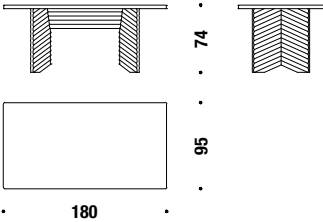

Table Vertical 240x100 plateau en verre 2FS

0,5 m³ 160 Kg

Table Vertical 300x100 glass top

Table Vertical 300x100 plateau en verre 2FT

0,6 m³ 200 Kg

Table Diagonal 180x95 marble top

Table Diagonal 180x95 plateau en marbre 3FQ

0,6 m³ 160 Kg

Table Diagonal 240x100 marble top

Table Diagonal 240x100 plateau en marbre 3FR

0,7 m³ 210 Kg

Table Vertical 240x100 marble top

Table Vertical 240x100 plateau en marbre 3FS

0,5 m³ 210 Kg

Table Diagonal 180x95 wooden top

Table Diagonal 180x95 plateau en bois 4FQ

0,6 m³ 100 Kg

Table Diagonal 240x100 wooden top

Table Diagonal 240x100 plateau en bois 4FR

0,7 m³ 130 Kg

Table Vertical 240x100 wooden top

Table Vertical 240x100 plateau en bois 4FS

0,6 m³ 125 Kg

Table Vertical 300x100 wooden top

Table Vertical 300x100 plateau en bois 4FT

0,7 m³ 155 Kg

Table Ø150 marble top

Table Ø150 plateau en marbre 3FV

Table Ø180 marble top

Table Ø180 plateau en marbre 3FW