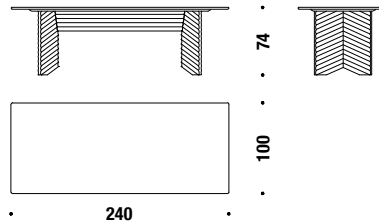

TAUPE

Table Diagonal 180x95 glass top

Table Diagonal 180x95 plateau en verre 2FQ

0,5 m³ 130 Kg

Table Diagonal 240x100 glass top

Table Diagonal 240x100 plateau en verre 2FR

0,7 m³ 175 Kg

Table Vertical 240x100 glass top

Table Vertical 240x100 plateau en verre 2FS

0,5 m³ 160 Kg

Table Vertical 300x100 glass top

Table Vertical 300x100 plateau en verre 2FT

0,6 m³ 200 Kg

Table Diagonal 180x95 marble top

Table Diagonal 180x95 plateau en marbre 3FQ

0,6 m³ 160 Kg

Table Diagonal 240x100 marble top

Table Diagonal 240x100 plateau en marbre 3FR

0,7 m³ 210 Kg

Table Vertical 240x100 marble top

Table Vertical 240x100 plateau en marbre 3FS

0,5 m³ 210 Kg

Table Diagonal 180x95 wooden top

Table Diagonal 180x95 plateau en bois 4FQ

0,6 m³ 100 Kg

Table Diagonal 240x100 wooden top

Table Diagonal 240x100 plateau en bois 4FR

0,7 m³ 130 Kg

Table Vertical 240x100 wooden top

Table Vertical 240x100 plateau en bois 4FS