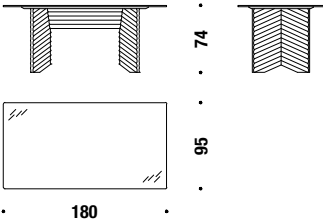

TAUPE

Table Diagonal 180x95 glass top

Table Diagonal 180x95 plateau en verre 2FQ

0,5 m³ 130 Kg

Table Diagonal 240x100 glass top

Table Diagonal 240x100 plateau en verre 2FR

0,7 m³ 175 Kg

Table Vertical 240x100 glass top

Table Vertical 240x100 plateau en verre 2FS

0,5 m³ 160 Kg

Table Vertical 300x100 glass top

Table Vertical 300x100 plateau en verre 2FT

0,6 m³ 200 Kg

Table Diagonal 180x95 marble top

Table Diagonal 180x95 plateau en marbre 3FQ

0,6 m³ 160 Kg

Table Diagonal 240x100 marble top

Table Diagonal 240x100 plateau en marbre 3FR

0,7 m³ 210 Kg

Table Vertical 240x100 marble top

Table Vertical 240x100 plateau en marbre 3FS

0,5 m³ 210 Kg

Table Diagonal 180x95 wooden top