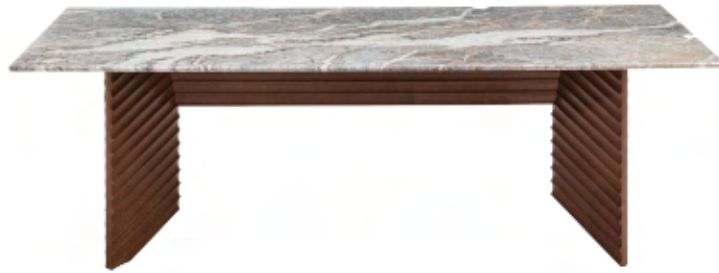

Rows tables

Design Patricia Urquiola - 2023

RWO

Structure in MDF veneered oak. Top in marble or glass.
LAZY SUSAN

Rounded marble top with a rotating mechanism and non-slip pads. Its placement on the table surface (only for 180 table) is at the user's discretion and no permanent fixing systems are provided.

Structure en MDF plaqué chêne. Plateau en marbre ou verre.
LAZY SUSAN

Plateau en marbre arrondi doté d'un mécanisme rotatif et de patins anti-dérapants. Son positionnement sur la surface de la table (uniquement pour la table 180) est à la discrétion de l'utilisateur et aucun système de fixation permanent n'est prévu.