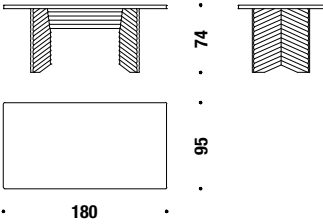

0,6 m³ 200 Kg

Table Diagonal 180x95 marble top

Tavolo Diagonal 180x95 piano in marmo

3FQ

0,6 m³ 160 Kg

Table Diagonal 240x100 marble top

Tavolo Diagonal 240x100 piano in marmo

3FR

0,7 m³ 210 Kg

Table Vertical 240x100 marble top

Tavolo Verticale 240x100 piano in marmo

3FS

0,5 m³ 210 Kg

Table Diagonal 180x95 wooden top

Tavolo Diagonale 180x95 piano in legno

4FQ

0,6 m³ 100 Kg

Table Diagonal 240x100 wooden top

Tavolo Diagonale 240x100 piano in legno

4FR

0,7 m³ 130 Kg

Table Vertical 240x100 wooden top

Tavolo Verticale 240x100 piano in legno

4FS

0,6 m³ 125 Kg

Table Vertical 300x100 wooden top

Tavolo Verticale 300x100 piano in legno

4FT

0,7 m³ 155 Kg

Table Ø150 marble top

Tavolo Ø150 piano in marmo

3FV