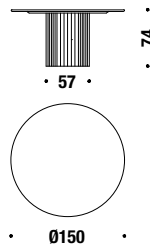

0,6 m³ 200 Kg

Table Diagonal 180x95 marble top

Tavolo Diagonal 180x95 piano in marmo

3FQ

0,6 m³ 160 Kg

Table Diagonal 240x100 marble top

Tavolo Diagonal 240x100 piano in marmo

3FR

0,7 m³ 210 Kg

Table Vertical 240x100 marble top

Tavolo Verticale 240x100 piano in marmo

3FS

0,5 m³ 210 Kg

Table Diagonal 180x95 wooden top

Tavolo Diagonale 180x95 piano in legno

4FQ

0,6 m³ 100 Kg

Table Diagonal 240x100 wooden top

Tavolo Diagonale 240x100 piano in legno

4FR

0,7 m³ 130 Kg

Table Vertical 240x100 wooden top

Tavolo Verticale 240x100 piano in legno

4FS

0,6 m³ 125 Kg

Table Vertical 300x100 wooden top

Tavolo Verticale 300x100 piano in legno

4FT

0,7 m³ 155 Kg

Table Ø150 marble top

Tavolo Ø150 piano in marmo

3FV