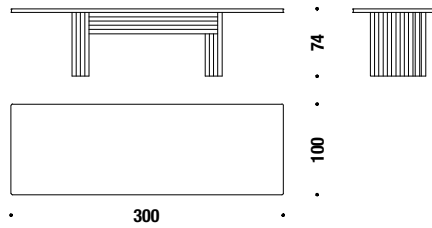

0,6 m³ 100 Kg

Table Diagonal 240x100 wooden top

Tavolo Diagonale 240x100 piano in legno

4FR

0,7 m³ 130 Kg

Table Vertical 240x100 wooden top

Tavolo Verticale 240x100 piano in legno

4FS

0,6 m³ 125 Kg

Table Vertical 300x100 wooden top

Tavolo Verticale 300x100 piano in legno

4FT

0,7 m³ 155 Kg

Table Ø150 marble top

Tavolo Ø150 piano in marmo

3FV