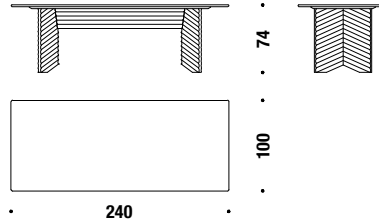

0,7 m³ 210 Kg

Table Vertical 240x100 marble top

Tavolo Verticale 240x100 piano in marmo

3FS

0,5 m³ 210 Kg

Table Diagonal 180x95 wooden top

Tavolo Diagonale 180x95 piano in legno

4FQ

0,6 m³ 100 Kg

Table Diagonal 240x100 wooden top

Tavolo Diagonale 240x100 piano in legno

4FR

0,7 m³ 130 Kg

Table Vertical 240x100 wooden top

Tavolo Verticale 240x100 piano in legno

4FS

0,6 m³ 125 Kg

Table Vertical 300x100 wooden top

Tavolo Verticale 300x100 piano in legno

4FT

0,7 m³ 155 Kg

Table Ø150 marble top

Tavolo Ø150 piano in marmo

3FV