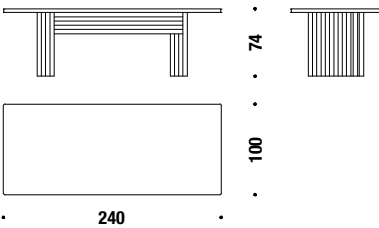

0,6 m³ 100 Kg

Table Diagonal 240x100 wooden top

Tavolo Diagonale 240x100 piano in legno

4FR

0,7 m³ 130 Kg

Table Vertical 240x100 wooden top

Tavolo Verticale 240x100 piano in legno

4FS

0,6 m³ 125 Kg

Table Vertical 300x100 wooden top

Tavolo Verticale 300x100 piano in legno

4FT

0,7 m³ 155 Kg

Table Ø150 marble top

Tavolo Ø150 piano in marmo

3FV