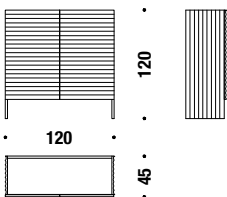

Cabinet marble top

Cabinet Marmor platte

3FO

0,9 m³ 113 Kg