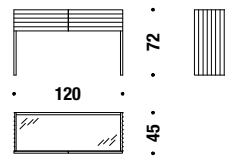

Sideboard dining glass top

Sideboard dining Glas platte

2FM

0,9 m³ 110 Kg

Sideboard living glass top

Sideboard living Glas platte

2FN

1 m³ 135 Kg

Cabinet glass top

Cabinet Glas platte

2FO

1 m³ 108 Kg

Console glass top

Console Glas platte

2FP

0,6 m³ 73 Kg