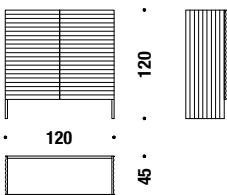

Cabinet marble top

Cabinet plateau en marbre

3FO

0,9 m³ 113 Kg