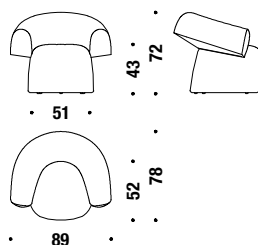

Armchair

Sessel

061

2,7 mt. ★ 5 m² 0,6 m³ 28 Kg

€

Swivel armchair

Drehsessel

0V8

2,7 mt. ★ 5 m² 0,6 m³ 45 Kg

€