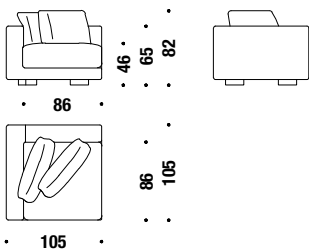

Lateral 2 seat unit major right

2-Sitz Element Major rechts

031

12,2 mt. ★ 23,2 m² 2,3 m³ 115 Kg

247

Lateral 3 seat unit left

3-Sitz Element links

033

17 mt. ★ 32 m² 2,9 m³ 145 Kg

Lateral 3 seat unit right

3-Sitz Element rechts

032

17 mt. ★ 32 m² 2,9 m³ 145 Kg

Left corner

Ecke links

073

6 mt. ★ 11,4 m² 0,8 m³ 65 Kg

Right corner

Ecke rechts

072

6 mt. ★ 11,4 m² 0,8 m³ 65 Kg

Chaise Longue left

Chaise Longue links

0D4