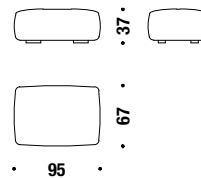

Armchair

Sessel 001

6,4 mt. ★ 12,1 m² 1 m³ 65 Kg

Mezze

Mezze M06

5,4 mt. ★ 10,2 m² 1,7 m³ 56 Kg

2 seater sofa

Sofa 2-Sitzig 002

15,4 mt. ★ 29,5 m² 1,6 m³ 100 Kg

3 seater sofa

Sofa 3-Sitzig 003

18,8 mt. ★ 35,5 m² 2,8 m³ 150 Kg

Small Mezze

Small Mezze M09

2,5 mt. ★ 4,8 m² 0,4 m³ 30 Kg

2 seater sofa major

Sofa 2-Sitzig Major 018

16,5 mt. ★ 32 m² 2,3 m³ 125 Kg

Ottoman

Ottoman 017

2 mt. ★ 3,8 m² 0,3 m³ 30 Kg

1 seater element

Zentralelement

011

5,1 mt. ★ 9,7 m² 0,9 m³ 55 Kg

100

2 seater central element

2-sitz Zentral element

07A

9,5 mt. ★ 18,2 m² 1,5 m³ 90 Kg

193

2 seater major central element