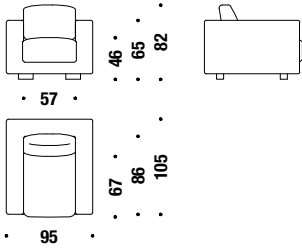

Armchair

Sessel 001

6,4 mt. ★ 12,1 m² 1 m³ 65 Kg

Mezze

Mezze M06

5,4 mt. ★ 10,2 m² 1,7 m³ 56 Kg

2 seater sofa

Sofa 2-Sitzig 002