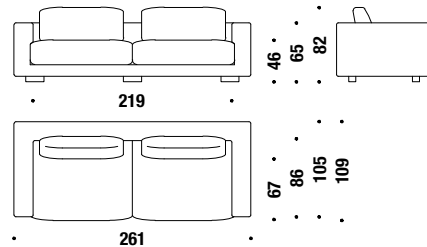

Armchair

Sessel 001

6,4 mt. ★ 12,1 m² 1 m³ 65 Kg

Mezze

Mezze M06

5,4 mt. ★ 10,2 m² 1,7 m³ 56 Kg

2 seater sofa

Sofa 2-Sitzig 002

15,4 mt. ★ 29,5 m² 1,6 m³ 100 Kg

3 seater sofa

Sofa 3-Sitzig 003

18,8 mt. ★ 35,5 m² 2,8 m³ 150 Kg

Small Mezze

Small Mezze M09

2,5 mt. ★ 4,8 m² 0,4 m³ 30 Kg

2 seater sofa major

Sofa 2-Sitzig Major 018

16,5 mt. ★ 32 m² 2,3 m³ 125 Kg

Ottoman

Ottoman 017

2 mt. ★ 3,8 m² 0,3 m³ 30 Kg

1 seater element

Zentralelement

011