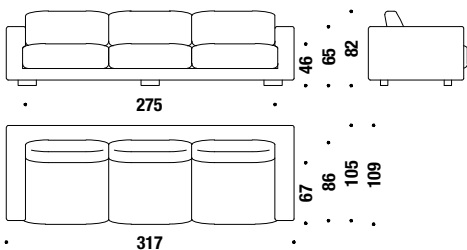

Armchair

Sessel 001

6,4 mt. ★ 12,1 m² 1 m³ 65 Kg

Mezze

Mezze M06

5,4 mt. ★ 10,2 m² 1,7 m³ 56 Kg

2 seater sofa

Sofa 2-Sitzig 002

15,4 mt. ★ 29,5 m² 1,6 m³ 100 Kg

3 seater sofa

Sofa 3-Sitzig 003

18,8 mt. ★ 35,5 m² 2,8 m³ 150 Kg

Small Mezze

Small Mezze M09

2,5 mt. ★ 4,8 m² 0,4 m³ 30 Kg

2 seater sofa major