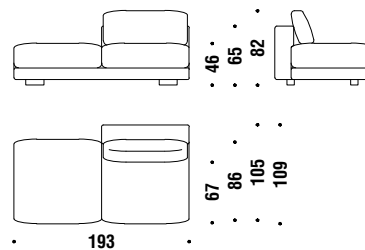

9,5 mt. ★ 18 m² 1,7 m³ 89 Kg

Chaise longue right with short armrest

Chaise Longue rechts mit Armlehne kurz

0DI

9,5 mt. ★ 18 m² 1,7 m³ 89 Kg

Chaise Longue central

Chaise Longue zentral

045

8,8 mt. 16,7 m² 1,4 m³ 85 Kg

Lateral 2 seat left peninsula

2-Sitz Halbinsel links

0TH

8,5 mt. 16 m² 2 m³ 82 Kg

Lateral 2 seat right peninsula

2-Sitz Halbinsel rechts

0TG

8,5 mt. 16 m² 2 m³ 82 Kg

Composition C10

Zusammenstellung C10

C10

22,4 mt. 50,2 m² 3,6 m³ 190 Kg

Composition C20R or C20L

Zusammenstellung C20R oder C20L

C20