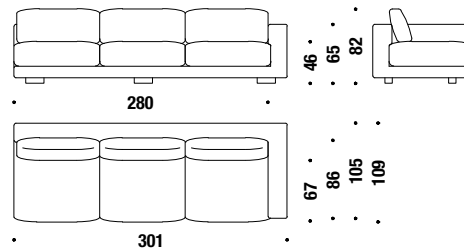

17 mt. ★ 32 m² 2,9 m³ 145 Kg

Lateral 3 seat unit right

3-Sitz Element rechts

032

17 mt. ★ 32 m² 2,9 m³ 145 Kg

Left corner

Ecke links

073

6 mt. ★ 11,4 m² 0,8 m³ 65 Kg

Right corner

Ecke rechts

072

6 mt. ★ 11,4 m² 0,8 m³ 65 Kg

Chaise Longue left

Chaise Longue links

0D4