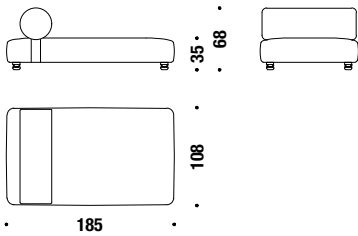

Armchair

Sessel 001

6,4 mt. ★ 12,1 m² 1 m³ 65 Kg

Mezze

Mezze M06

5,4 mt. ★ 10,2 m² 1,7 m³ 56 Kg

2 seater sofa

Sofa 2-Sitzig 002

15,4 mt. ★ 29,5 m² 1,6 m³ 100 Kg

3 seater sofa

Sofa 3-Sitzig 003

18,8 mt. ★ 35,5 m² 2,8 m³ 150 Kg

Small Mezze

Small Mezze M09

2,5 mt. ★ 4,8 m² 0,4 m³ 30 Kg

2 seater sofa major

Sofa 2-Sitzig Major 018

16,5 mt. ★ 32 m² 2,3 m³ 125 Kg

Ottoman

Ottoman 017

2 mt. ★ 3,8 m² 0,3 m³ 30 Kg

1 seater element

Zentralelement

011