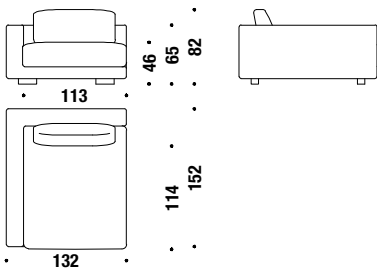

17 mt. ★ 32 m² 2,9 m³ 145 Kg

Lateral 3 seat unit right

3-Sitz Element rechts

032

17 mt. ★ 32 m² 2,9 m³ 145 Kg

Left corner

Ecke links

073

6 mt. ★ 11,4 m² 0,8 m³ 65 Kg

Right corner

Ecke rechts

072

6 mt. ★ 11,4 m² 0,8 m³ 65 Kg

Chaise Longue left

Chaise Longue links

0D4

9,9 mt. ★ 18,8 m² 1,7 m³ 91 Kg

Chaise Longue right

Chaise Longue rechts

0D3

9,9 mt. ★ 18,8 m² 1,7 m³ 91 Kg

Chaise longue left with short armrest

Chaise Longue links mit Armlehne kurz

0DH