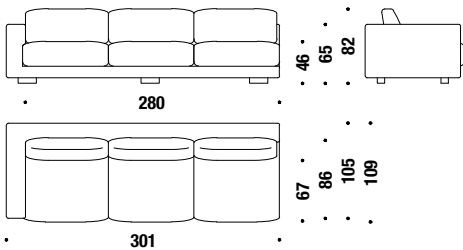

Lateral 2 seat unit major right

2-Sitz Element Major rechts

031

12,2 mt. ★ 23,2 m² 2,3 m³ 115 Kg

247

Lateral 3 seat unit left

3-Sitz Element links

033

17 mt. ★ 32 m² 2,9 m³ 145 Kg

Lateral 3 seat unit right

3-Sitz Element rechts

032

17 mt. ★ 32 m² 2,9 m³ 145 Kg

Left corner

Ecke links

073