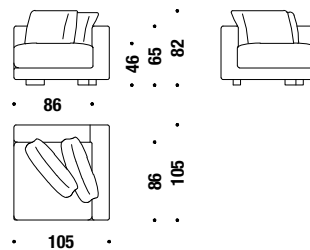

17 mt. ★ 32 m² 2,9 m³ 145 Kg

Lateral 3 seat unit right

3-Sitz Element rechts

032

17 mt. ★ 32 m² 2,9 m³ 145 Kg

Left corner

Ecke links

073

6 mt. ★ 11,4 m² 0,8 m³ 65 Kg

Right corner

Ecke rechts

072

6 mt. ★ 11,4 m² 0,8 m³ 65 Kg

Chaise Longue left

Chaise Longue links

0D4

9,9 mt. ★ 18,8 m² 1,7 m³ 91 Kg

Chaise Longue right

Chaise Longue rechts

0D3

9,9 mt. ★ 18,8 m² 1,7 m³ 91 Kg

Chaise longue left with short armrest

Chaise Longue links mit Armlehne kurz

0DH