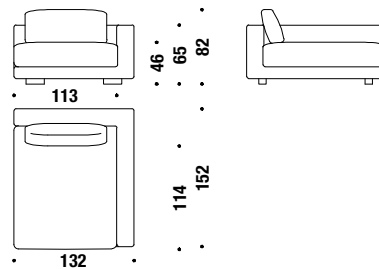

6 mt. ★ 11,4 m² 0,8 m³ 65 Kg

Right corner

Ecke rechts

072

6 mt. ★ 11,4 m² 0,8 m³ 65 Kg

Chaise Longue left

Chaise Longue links

0D4

9,9 mt. ★ 18,8 m² 1,7 m³ 91 Kg

Chaise Longue right

Chaise Longue rechts

0D3

9,9 mt. ★ 18,8 m² 1,7 m³ 91 Kg

Chaise longue left with short armrest

Chaise Longue links mit Armlehne kurz

0DH