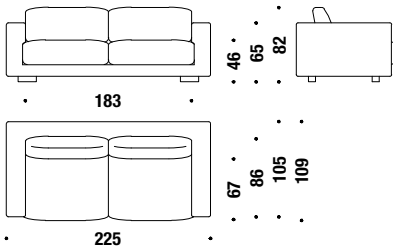

Armchair

Sessel 001

6,4 mt. ★ 12,1 m² 1 m³ 65 Kg

Mezze

Mezze M06

5,4 mt. ★ 10,2 m² 1,7 m³ 56 Kg

2 seater sofa

Sofa 2-Sitzig 002

15,4 mt. ★ 29,5 m² 1,6 m³ 100 Kg

3 seater sofa

Sofa 3-Sitzig 003

18,8 mt. ★ 35,5 m² 2,8 m³ 150 Kg

Small Mezze

Small Mezze M09

2,5 mt. ★ 4,8 m² 0,4 m³ 30 Kg

2 seater sofa major