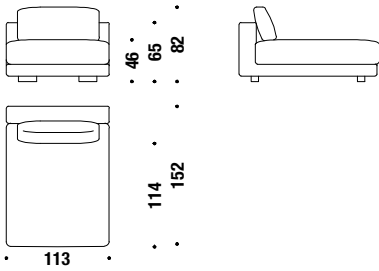

9,5 mt. ★ 18 m² 1,7 m³ 89 Kg

Chaise longue right with short armrest

Chaise Longue rechts mit Armlehne kurz

0DI

9,5 mt. ★ 18 m² 1,7 m³ 89 Kg

Chaise Longue central

Chaise Longue zentral

045

8,8 mt. 16,7 m² 1,4 m³ 85 Kg

Lateral 2 seat left peninsula

2-Sitz Halbinsel links

0TH

8,5 mt. 16 m² 2 m³ 82 Kg

Lateral 2 seat right peninsula

2-Sitz Halbinsel rechts

0TG