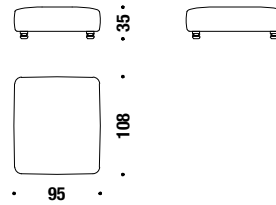

Armchair

Sessel 001

6,4 mt. ★ 12,1 m² 1 m³ 65 Kg

Mezze

Mezze M06

5,4 mt. ★ 10,2 m² 1,7 m³ 56 Kg

2 seater sofa

Sofa 2-Sitzig 002

15,4 mt. ★ 29,5 m² 1,6 m³ 100 Kg

3 seater sofa

Sofa 3-Sitzig 003

18,8 mt. ★ 35,5 m² 2,8 m³ 150 Kg

Small Mezze

Small Mezze M09

2,5 mt. ★ 4,8 m² 0,4 m³ 30 Kg

2 seater sofa major

Sofa 2-Sitzig Major 018

16,5 mt. ★ 32 m² 2,3 m³ 125 Kg

Ottoman

Ottoman 017

2 mt. ★ 3,8 m² 0,3 m³ 30 Kg

1 seater element

Zentralelement

011