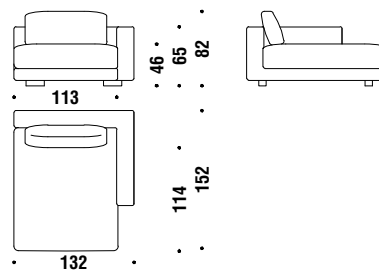

9,5 mt. ★ 18 m² 1,7 m³ 89 Kg

Chaise longue right with short armrest

Chaise Longue rechts mit Armlehne kurz

0DI

9,5 mt. ★ 18 m² 1,7 m³ 89 Kg

Chaise Longue central

Chaise Longue zentral

045

8,8 mt. 16,7 m² 1,4 m³ 85 Kg

Lateral 2 seat left peninsula

2-Sitz Halbinsel links

0TH

8,5 mt. 16 m² 2 m³ 82 Kg

Lateral 2 seat right peninsula

2-Sitz Halbinsel rechts

0TG