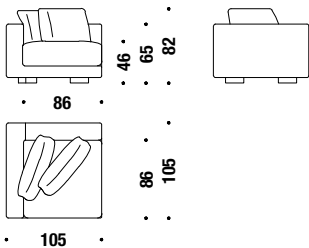

Left corner

Angle gauche

073

6 mt. ★ 11,4 m² 0,8 m³ 65 Kg