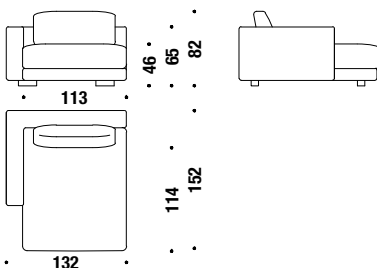

Chaise longue left with short armrest

Chaise longue gauche avec petit accoudoir

0DH

9,5 mt. ★ 18 m² 1,7 m³ 89 Kg