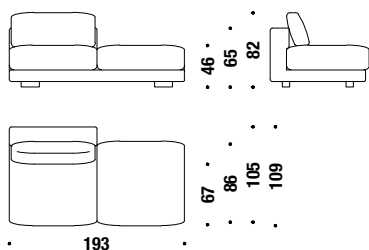

Lateral 2 seat left peninsula

Latérale péninsule 2 places gauche

0TH

8,5 mt. ★ 16 m² 2 m³ 82 Kg