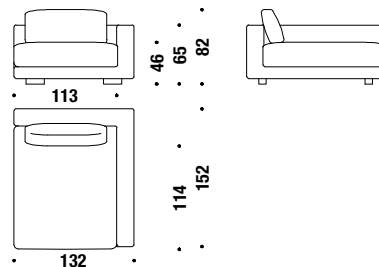

Chaise Longue right

Chaise Longue droit

0D3

9,9 mt. ★ 18,8 m² 1,7 m³ 91 Kg