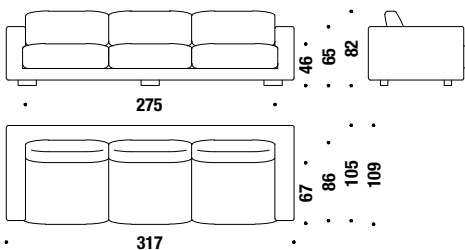

3 seater sofa

Canapé 3 places

003

18,8 mt. ★ 35,5 m² 2,8 m³ 150 Kg

Ottoman

Ottoman

017

2 mt. ★ 3,8 m² 0,3 m³ 30 Kg