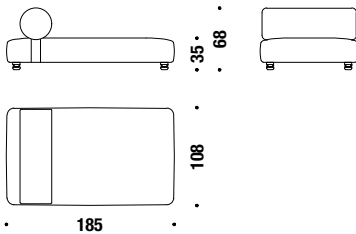

### Fauteuil

001

6,4 mt. ★ 12,1 m<sup>2</sup> 1 m<sup>3</sup> 65 Kg

### Mezze

M06

5,4 mt. ★ 10,2 m<sup>2</sup> 1,7 m<sup>3</sup> 56 Kg