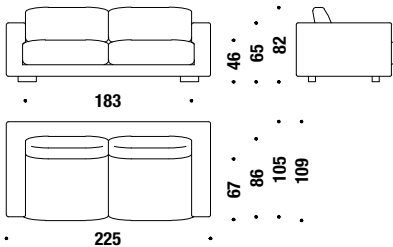

2 seater sofa

Canapé 2 places

002

15,4 mt. ★ 29,5 m² 1,6 m³ 100 Kg