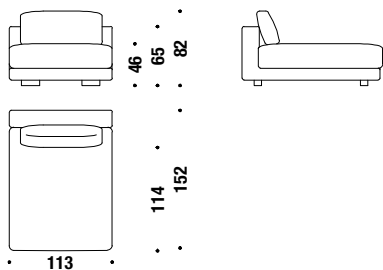

Chaise Longue central

Chaise Longue central

045

8,8 mt. ★ 16,7 m² 1,4 m³ 85 Kg