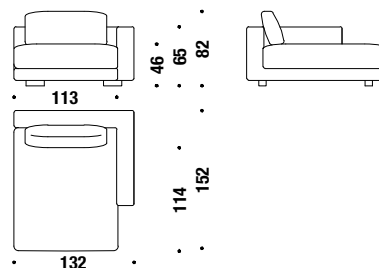

Chaise longue right with short armrest

Chaise longue droite avec petit accoudoir

0DI

9,5 mt. ★ 18 m² 1,7 m³ 89 Kg