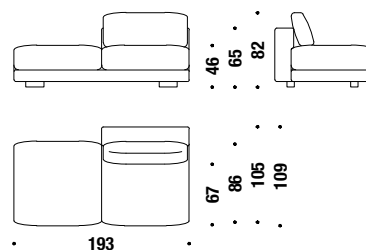

Lateral 2 seat right peninsula

Latérale péninsule 2 places droite

0TG

8,5 mt. ★ 16 m² 2 m³ 82 Kg