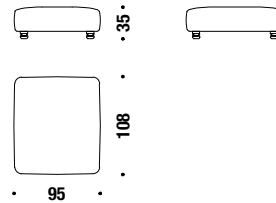

Small Mezze

Small Mezze

M09

2,5 mt. ★ 4,8 m² 0,4 m³ 30 Kg