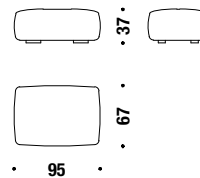

Ottoman

Ottoman

017

2 mt. ★ 3,8 m² 0,3 m³ 30 Kg