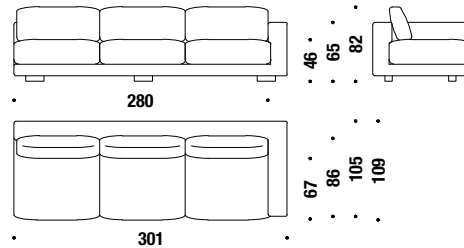

Lateral 3 seat unit right

Elément latérale 3 places droit

032

17 mt. ★ 32 m² 2,9 m³ 145 Kg