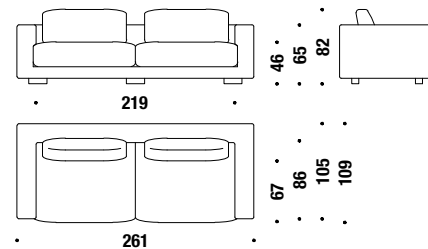

## Small Mezze

Small Mezze M09

2,5 mt. ★ 4,8 m<sup>2</sup> 0,4 m<sup>3</sup> 30 Kg

## 2 seater sofa major

Canapé 2 places major 018

16,5 mt. ★ 32 m<sup>2</sup> 2,3 m<sup>3</sup> 125 Kg