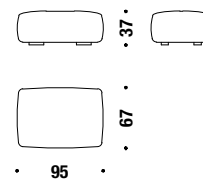

## Mezze

Mezze M06

5,4 mt. ★ 10,2 m<sup>2</sup> 1,7 m<sup>3</sup> 56 Kg

## Small Mezze

Small Mezze M09

2,5 mt. ★ 4,8 m<sup>2</sup> 0,4 m<sup>3</sup> 30 Kg

## 2 seater sofa major

Canapé 2 places major 018

16,5 mt. ★ 32 m<sup>2</sup> 2,3 m<sup>3</sup> 125 Kg

## Ottoman

Ottoman 017

2 mt. ★ 3,8 m<sup>2</sup> 0,3 m<sup>3</sup> 30 Kg