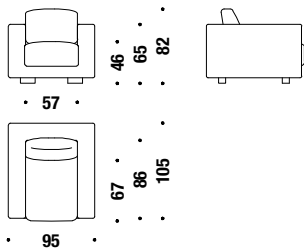

## Mezze

Mezze M06

5,4 mt. ★ 10,2 m<sup>2</sup> 1,7 m<sup>3</sup> 56 Kg