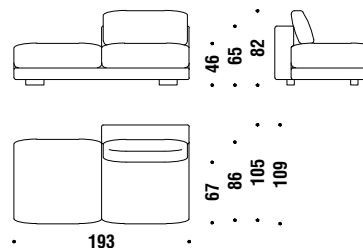

Lateral 2 seat right peninsula

Latérale péninsule 2 places droite 0TG

8,5 mt. ★ 16 m² 2 m³ 82 Kg