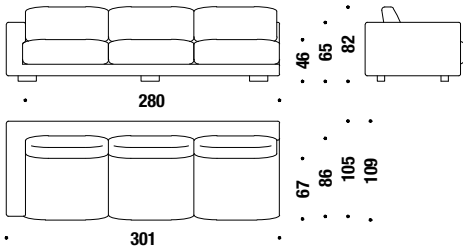

Lateral 3 seat unit left

Elément latérale 3 places gauche

033

17 mt. ★ 32 m² 2,9 m³ 145 Kg