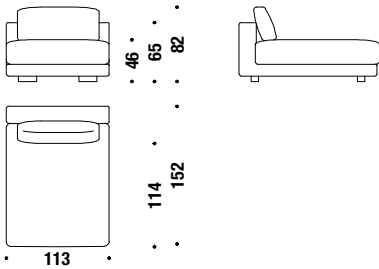

Chaise Longue central

Chaise Longue central 045

8,8 mt. ★ 16,7 m² 1,4 m³ 85 Kg