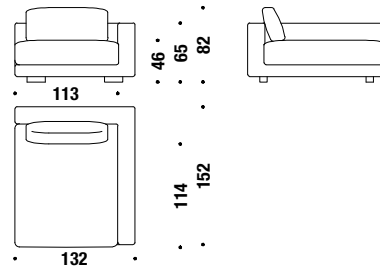

Chaise Longue right

Chaise Longue droit

OD3

9,9 mt. ★ 18,8 m² 1,7 m³ 91 Kg