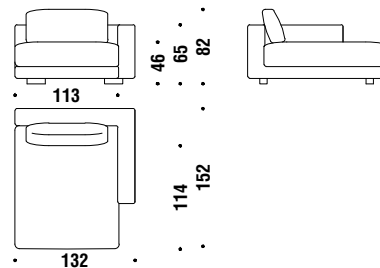

Chaise longue right with short armrest

Chaise longue droite avec petit accoudoir

ODI

9,5 mt. ★ 18 m² 1,7 m³ 89 Kg