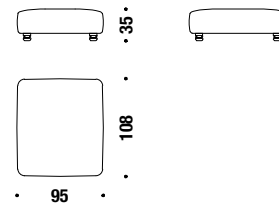

## Mezze

Mezze M06

5,4 mt. ★ 10,2 m<sup>2</sup> 1,7 m<sup>3</sup> 56 Kg

## 2 seater sofa

Canapé 2 places 002

15,4 mt. ★ 29,5 m<sup>2</sup> 1,6 m<sup>3</sup> 100 Kg

## 3 seater sofa

Canapé 3 places 003

18,8 mt. ★ 35,5 m<sup>2</sup> 2,8 m<sup>3</sup> 150 Kg

## Small Mezze

Small Mezze M09

2,5 mt. ★ 4,8 m<sup>2</sup> 0,4 m<sup>3</sup> 30 Kg