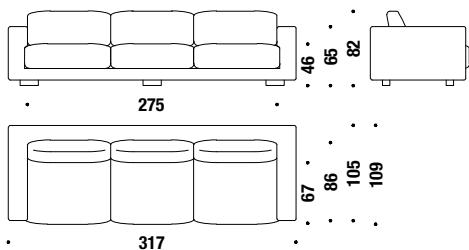

Armchair

Fauteuil 001

6,4 mt. ★ 12,1 m² 1 m³ 65 Kg

Mezze

Mezze M06

5,4 mt. ★ 10,2 m² 1,7 m³ 56 Kg

2 seater sofa

Canapé 2 places 002

15,4 mt. ★ 29,5 m² 1,6 m³ 100 Kg

3 seater sofa

Canapé 3 places 003

18,8 mt. ★ 35,5 m² 2,8 m³ 150 Kg

Small Mezze

Small Mezze M09

2,5 mt. ★ 4,8 m² 0,4 m³ 30 Kg

2 seater sofa major

Canapé 2 places major 018

16,5 mt. ★ 32 m² 2,3 m³ 125 Kg

Ottoman

Ottoman 017

2 mt. ★ 3,8 m² 0,3 m³ 30 Kg