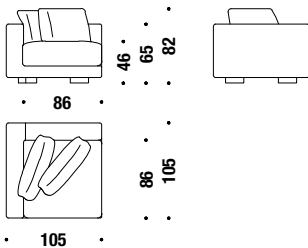

Left corner

Angle gauche

073

6 mt. ★ 11,4 m² 0,8 m³ 65 Kg