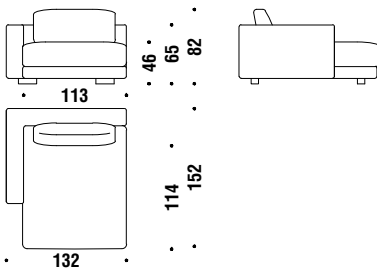

Chaise longue left with short armrest

Chaise longue gauche avec petit accoudoir

ODH

9,5 mt. ★ 18 m² 1,7 m³ 89 Kg