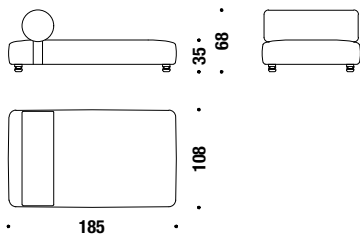

## Armchair

Fauteuil 001

6,4 mt. ★ 12,1 m<sup>2</sup> 1 m<sup>3</sup> 65 Kg

## Mezze

Mezze M06

5,4 mt. ★ 10,2 m<sup>2</sup> 1,7 m<sup>3</sup> 56 Kg