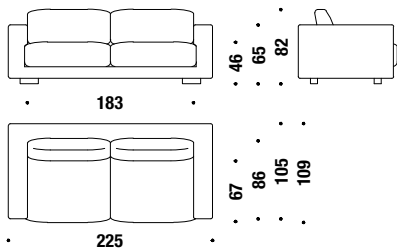

## Mezze

Mezze M06

5,4 mt. ★ 10,2 m<sup>2</sup> 1,7 m<sup>3</sup> 56 Kg

## 2 seater sofa

Canapé 2 places 002

15,4 mt. ★ 29,5 m<sup>2</sup> 1,6 m<sup>3</sup> 100 Kg