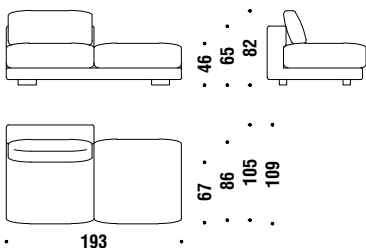

Lateral 2 seat left peninsula

Latérale péninsule 2 places gauche 0TH

8,5 mt. ★ 16 m² 2 m³ 82 Kg