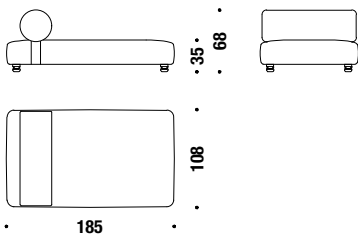

## Armchair

**Poltrona** 001

6,4 mt. ★ 12,1 m<sup>2</sup> 1 m<sup>3</sup> 65 Kg

## Mezze

**Mezze** M06

5,4 mt. ★ 10,2 m<sup>2</sup> 1,7 m<sup>3</sup> 56 Kg

## 2 seater sofa

**Divano 2 posti** 002

15,4 mt. ★ 29,5 m<sup>2</sup> 1,6 m<sup>3</sup> 100 Kg