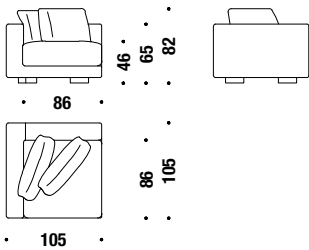

Left corner

Angolo sinistro

073

6 mt. ★ 11,4 m² 0,8 m³ 65 Kg