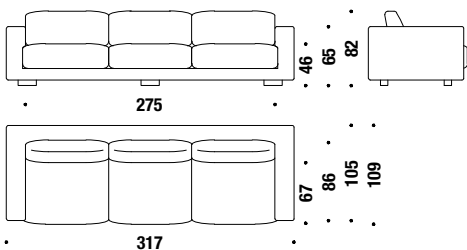

## Mezze

**Mezze** M06

5,4 mt. ★ 10,2 m<sup>2</sup> 1,7 m<sup>3</sup> 56 Kg

## 2 seater sofa

**Divano 2 posti** 002

15,4 mt. ★ 29,5 m<sup>2</sup> 1,6 m<sup>3</sup> 100 Kg

## 3 seater sofa

**Divano 3 posti** 003

18,8 mt. ★ 35,5 m<sup>2</sup> 2,8 m<sup>3</sup> 150 Kg