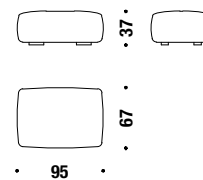

## 3 seater sofa

**Divano 3 posti** 003

18,8 mt. ★ 35,5 m<sup>2</sup> 2,8 m<sup>3</sup> 150 Kg

## Small Mezze

**Small Mezze** M09

2,5 mt. ★ 4,8 m<sup>2</sup> 0,4 m<sup>3</sup> 30 Kg

## 2 seater sofa major

**Divano 2 posti major** 018

16,5 mt. ★ 32 m<sup>2</sup> 2,3 m<sup>3</sup> 125 Kg

## Ottoman

**Ottoman** 017

2 mt. ★ 3,8 m<sup>2</sup> 0,3 m<sup>3</sup> 30 Kg