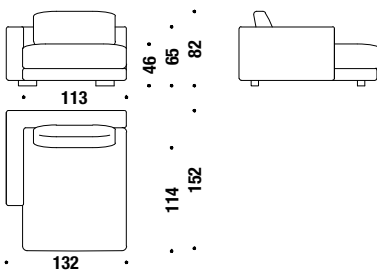

Chaise longue left with short armrest

Chaise Longue sinistra con bracciolo corto

0DH

9,5 mt. ★ 18 m² 1,7 m³ 89 Kg