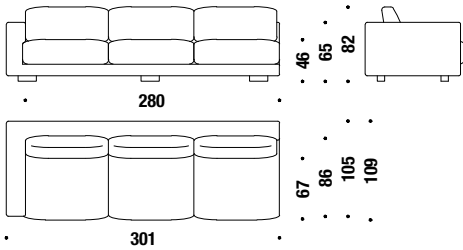

Lateral 3 seat unit left

Elemento 3 posti sinistro

033

17 mt. ★ 32 m² 2,9 m³ 145 Kg