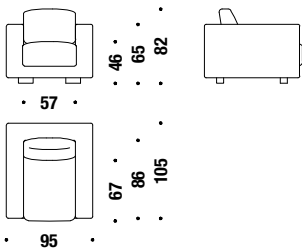

## Armchair

**Poltrona** 001

6,4 mt. ★ 12,1 m<sup>2</sup> 1 m<sup>3</sup> 65 Kg