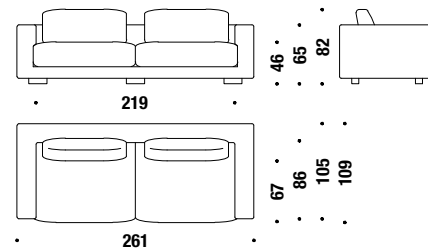

## 2 seater sofa

**Divano 2 posti** 002

15,4 mt. ★ 29,5 m<sup>2</sup> 1,6 m<sup>3</sup> 100 Kg

## 3 seater sofa

**Divano 3 posti** 003

18,8 mt. ★ 35,5 m<sup>2</sup> 2,8 m<sup>3</sup> 150 Kg

## Small Mezze

**Small Mezze** M09

2,5 mt. ★ 4,8 m<sup>2</sup> 0,4 m<sup>3</sup> 30 Kg

## 2 seater sofa major

**Divano 2 posti major** 018

16,5 mt. ★ 32 m<sup>2</sup> 2,3 m<sup>3</sup> 125 Kg