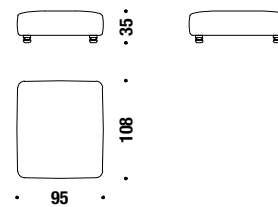

## Mezze

**Mezze** M06

5,4 mt. ★ 10,2 m<sup>2</sup> 1,7 m<sup>3</sup> 56 Kg

## 2 seater sofa

**Divano 2 posti** 002

15,4 mt. ★ 29,5 m<sup>2</sup> 1,6 m<sup>3</sup> 100 Kg

## 3 seater sofa

**Divano 3 posti** 003

18,8 mt. ★ 35,5 m<sup>2</sup> 2,8 m<sup>3</sup> 150 Kg

## Small Mezze

**Small Mezze** M09

2,5 mt. ★ 4,8 m<sup>2</sup> 0,4 m<sup>3</sup> 30 Kg