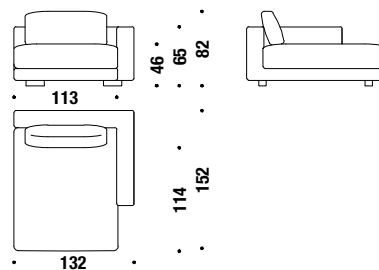

Chaise longue right with short armrest

Chaise Longue destra con bracciolo corto

0DI

9,5 mt. ★ 18 m² 1,7 m³ 89 Kg