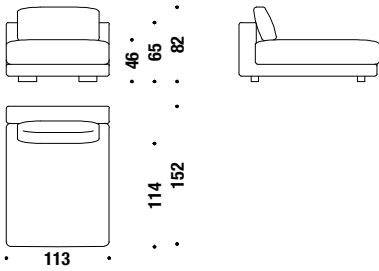

Chaise Longue central

Chaise Longue centrale

045

8,8 mt. ★ 16,7 m² 1,4 m³ 85 Kg