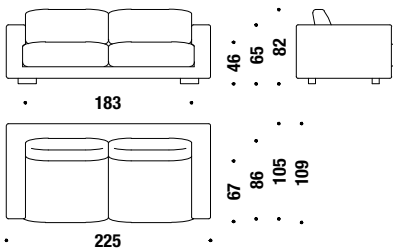

## Armchair

**Poltrona** 001

6,4 mt. ★ 12,1 m<sup>2</sup> 1 m<sup>3</sup> 65 Kg

## Mezze

**Mezze** M06

5,4 mt. ★ 10,2 m<sup>2</sup> 1,7 m<sup>3</sup> 56 Kg

## 2 seater sofa

**Divano 2 posti** 002

15,4 mt. ★ 29,5 m<sup>2</sup> 1,6 m<sup>3</sup> 100 Kg