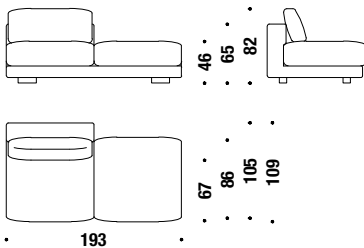

Lateral 2 seat left peninsula

Penisola 2p sinistra

0TH

8,5 mt. ★ 16 m² 2 m³ 82 Kg