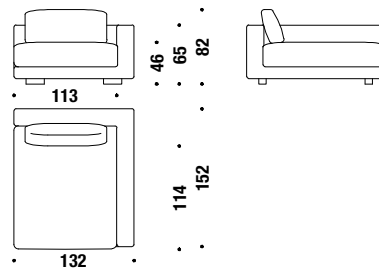

Chaise Longue right

Chaise Longue destra

0D3

9,9 mt. ★ 18,8 m² 1,7 m³ 91 Kg