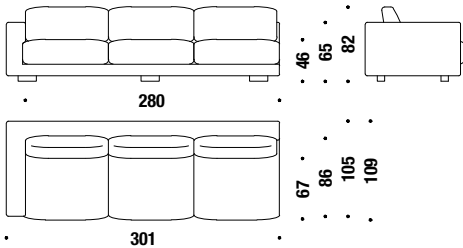

Lateral 3 seat unit left

Elemento 3 posti sinistro

033

17 mt. ★ 32 m² 2,9 m³ 145 Kg