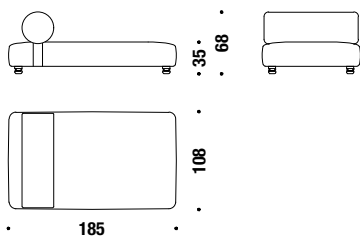

Armchair

Poltrona

001

6,4 mt. ★ 12,1 m² 1 m³ 65 Kg

Mezze

Mezze

M06

5,4 mt. ★ 10,2 m² 1,7 m³ 56 Kg

2 seater sofa

Divano 2 posti

002

15,4 mt. ★ 29,5 m² 1,6 m³ 100 Kg

3 seater sofa

Divano 3 posti

003

18,8 mt. ★ 35,5 m² 2,8 m³ 150 Kg

Small Mezze

Small Mezze

M09

2,5 mt. ★ 4,8 m² 0,4 m³ 30 Kg

2 seater sofa major

Divano 2 posti major

018

16,5 mt. ★ 32 m² 2,3 m³ 125 Kg