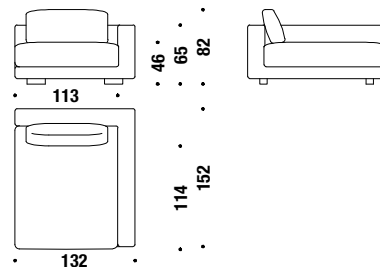

Left corner

Angolo sinistro

073

6 mt. ★ 11,4 m² 0,8 m³ 65 Kg

Right corner

Angolo destro

072

6 mt. ★ 11,4 m² 0,8 m³ 65 Kg

Chaise Longue left

Chaise Longue sinistra

0D4

9,9 mt. ★ 18,8 m² 1,7 m³ 91 Kg

Chaise Longue right

Chaise Longue destra

0D3

9,9 mt. ★ 18,8 m² 1,7 m³ 91 Kg

Chaise longue left with short armrest

Chaise Longue sinistra con bracciolo corto

0DH

9,5 mt. ★ 18 m² 1,7 m³ 89 Kg

Chaise longue right with short armrest

Chaise Longue destra con bracciolo corto

0DI

9,5 mt. ★ 18 m² 1,7 m³ 89 Kg