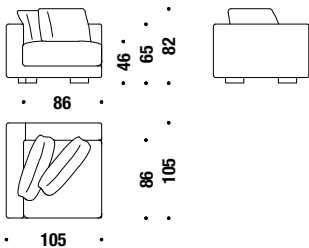

Lateral 3 seat unit left

Elemento 3 posti sinistro

033

17 mt. ★ 32 m² 2,9 m³ 145 Kg

Lateral 3 seat unit right

Elemento 3 posti destro

032

17 mt. ★ 32 m² 2,9 m³ 145 Kg

Left corner

Angolo sinistro

073

6 mt. ★ 11,4 m² 0,8 m³ 65 Kg

Right corner

Angolo destro

072

6 mt. ★ 11,4 m² 0,8 m³ 65 Kg