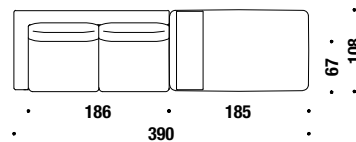

Lateral 2 seat right peninsula

Penisola 2p destra

0TG

8,5 mt. ★ 16 m² 2 m³ 82 Kg

Composition C10

Composizione C10

C10

22,4 mt. ★ 50,2 m² 3,6 m³ 190 Kg

Composition C20R or C20L

Composizione C20Dx-C20Sx

C20

16,6 mt. ★ 31,5 m² 3,5 m³ 151 Kg

Composition C21

Composizione C21

C21

14,9 mt. ★ 28,3 m² 3,2 m³ 146 Kg