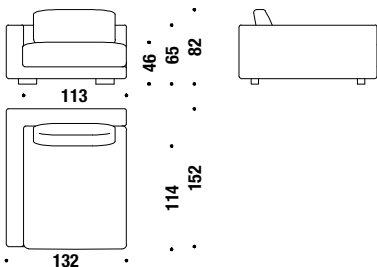

Chaise Longue left

Chaise Longue sinistra

0D4

9,9 mt. ★ 18,8 m² 1,7 m³ 91 Kg