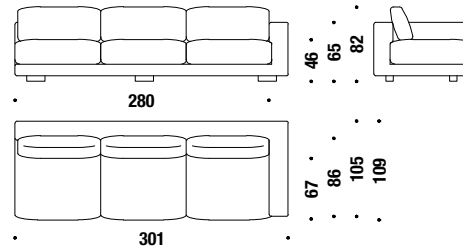

Lateral 3 seat unit left

Elemento 3 posti sinistro

033

17 mt. ★ 32 m² 2,9 m³ 145 Kg

Lateral 3 seat unit right

Elemento 3 posti destro

032

17 mt. ★ 32 m² 2,9 m³ 145 Kg

Left corner

Angolo sinistro

073

6 mt. ★ 11,4 m² 0,8 m³ 65 Kg

Right corner

Angolo destro

072

6 mt. ★ 11,4 m² 0,8 m³ 65 Kg