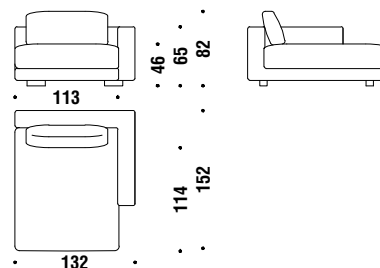

Chaise longue left with short armrest

Chaise Longue sinistra con bracciolo corto

0DH

9,5 mt. ★ 18 m² 1,7 m³ 89 Kg

Chaise longue right with short armrest

Chaise Longue destra con bracciolo corto

0DI

9,5 mt. ★ 18 m² 1,7 m³ 89 Kg