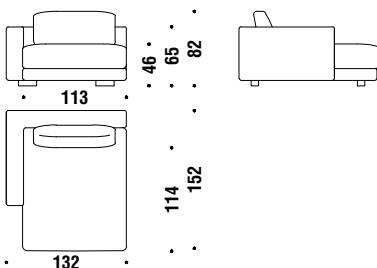

Left corner

Angolo sinistro

073

6 mt. ★ 11,4 m² 0,8 m³ 65 Kg

Right corner

Angolo destro

072

6 mt. ★ 11,4 m² 0,8 m³ 65 Kg

Chaise Longue left

Chaise Longue sinistra

0D4

9,9 mt. ★ 18,8 m² 1,7 m³ 91 Kg

Chaise Longue right

Chaise Longue destra

0D3

9,9 mt. ★ 18,8 m² 1,7 m³ 91 Kg

Chaise longue left with short armrest

Chaise Longue sinistra con bracciolo corto

0DH

9,5 mt. ★ 18 m² 1,7 m³ 89 Kg

Chaise longue right with short armrest

Chaise Longue destra con bracciolo corto

0DI

9,5 mt. ★ 18 m² 1,7 m³ 89 Kg