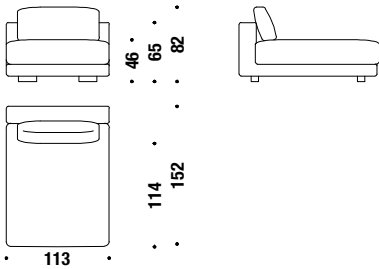

Chaise Longue central

Chaise Longue centrale

045

8,8 mt. ★ 16,7 m² 1,4 m³ 85 Kg