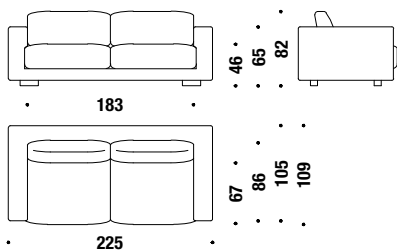

Armchair

Poltrona

001

6,4 mt. ★ 12,1 m² 1 m³ 65 Kg

Mezze

Mezze

M06

5,4 mt. ★ 10,2 m² 1,7 m³ 56 Kg

2 seater sofa

Divano 2 posti

002

15,4 mt. ★ 29,5 m² 1,6 m³ 100 Kg

3 seater sofa

Divano 3 posti

003

18,8 mt. ★ 35,5 m² 2,8 m³ 150 Kg

Small Mezze

Small Mezze

M09

2,5 mt. ★ 4,8 m² 0,4 m³ 30 Kg

2 seater sofa major

Divano 2 posti major

018

16,5 mt. ★ 32 m² 2,3 m³ 125 Kg