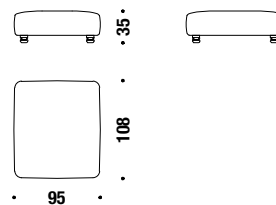

Armchair

Poltrona

001

6,4 mt. ★ 12,1 m² 1 m³ 65 Kg

Mezze

Mezze

M06

5,4 mt. ★ 10,2 m² 1,7 m³ 56 Kg

2 seater sofa

Divano 2 posti

002

15,4 mt. ★ 29,5 m² 1,6 m³ 100 Kg

3 seater sofa

Divano 3 posti

003

18,8 mt. ★ 35,5 m² 2,8 m³ 150 Kg

Small Mezze

Small Mezze

M09

2,5 mt. ★ 4,8 m² 0,4 m³ 30 Kg

2 seater sofa major

Divano 2 posti major

018

16,5 mt. ★ 32 m² 2,3 m³ 125 Kg

Ottoman

Ottoman

017

2 mt. ★ 3,8 m² 0,3 m³ 30 Kg

1 seater element

Elemento 1 posto centrale

011

11,1 mt. ★ 9,7 m² 0,9 m³ 55 Kg