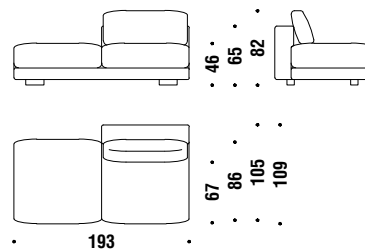

Lateral 2 seat right peninsula

Penisola 2p destra

0TG

8,5 mt. ★ 16 m² 2 m³ 82 Kg