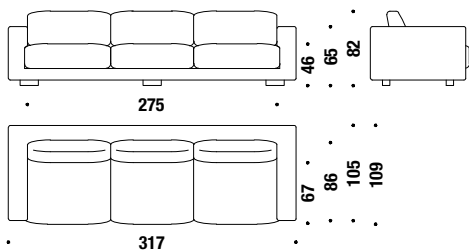

Armchair

Poltrona

001

6,4 mt. ★ 12,1 m² 1 m³ 65 Kg

Mezze

Mezze

M06

5,4 mt. ★ 10,2 m² 1,7 m³ 56 Kg

2 seater sofa

Divano 2 posti

002

15,4 mt. ★ 29,5 m² 1,6 m³ 100 Kg

3 seater sofa

Divano 3 posti

003

18,8 mt. ★ 35,5 m² 2,8 m³ 150 Kg

Small Mezze

Small Mezze

M09

2,5 mt. ★ 4,8 m² 0,4 m³ 30 Kg

2 seater sofa major

Divano 2 posti major

018

16,5 mt. ★ 32 m² 2,3 m³ 125 Kg