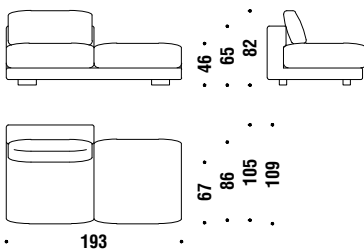

Chaise longue left with short armrest

Chaise Longue sinistra con bracciolo corto

0DH

9,5 mt. ★ 18 m² 1,7 m³ 89 Kg

Chaise longue right with short armrest

Chaise Longue destra con bracciolo corto

0DI

9,5 mt. ★ 18 m² 1,7 m³ 89 Kg

Chaise Longue central

Chaise Longue centrale

045

8,8 mt. ★ 16,7 m² 1,4 m³ 85 Kg

Lateral 2 seat left peninsula

Penisola 2p sinistra

0TH

8,5 mt. ★ 16 m² 2 m³ 82 Kg