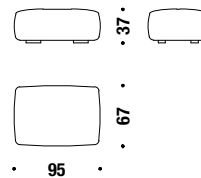

Armchair

Poltrona

001

6,4 mt. ★ 12,1 m² 1 m³ 65 Kg

Mezze

Mezze

M06

5,4 mt. ★ 10,2 m² 1,7 m³ 56 Kg

2 seater sofa

Divano 2 posti

002

15,4 mt. ★ 29,5 m² 1,6 m³ 100 Kg

3 seater sofa

Divano 3 posti

003

18,8 mt. ★ 35,5 m² 2,8 m³ 150 Kg

Small Mezze

Small Mezze

M09

2,5 mt. ★ 4,8 m² 0,4 m³ 30 Kg

2 seater sofa major

Divano 2 posti major

018

16,5 mt. ★ 32 m² 2,3 m³ 125 Kg

Ottoman

Ottoman

017

2 mt. ★ 3,8 m² 0,3 m³ 30 Kg

1 seater element

Elemento 1 posto centrale

011

11,1 mt. ★ 9,7 m² 0,9 m³ 55 Kg