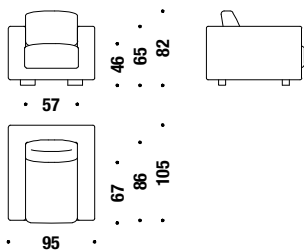

Armchair

Poltrona

001

6,4 mt. ★ 12,1 m² 1 m³ 65 Kg

Mezze

Mezze

M06

5,4 mt. ★ 10,2 m² 1,7 m³ 56 Kg

2 seater sofa

Divano 2 posti

002

15,4 mt. ★ 29,5 m² 1,6 m³ 100 Kg

3 seater sofa

Divano 3 posti

003

18,8 mt. ★ 35,5 m² 2,8 m³ 150 Kg