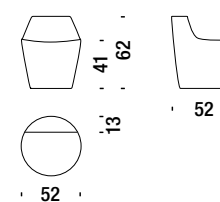

Settee

Sofa 2-Sitz Klein 078

4 mt. 1 m³ 33 Kg

2 seater sofa major

Sofa 2-Sitzig Major 018

6 mt. 1,9 m³ 56 Kg

Small foot stool

Hocker klein 214

1,5 mt. 0,3 m³ 11 Kg

Medium foot stool

Hocker mittel 076

1,5 mt. 0,3 m³ 13 Kg

Saruyama Giro small armchair

Saruyama Giro Sessel klein 061

1,8 mt. 0,2 m³ 19 Kg

Saruyama Giro swivel small armchair