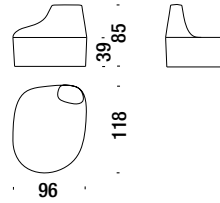

Die Kollektion Saruyama island ist nicht abziehbar.

HINWEISE:

- *Empfohlene Stoffe: Besuchen Sie www.moroso.it/produktname --> "Configure your product" oder monet.moroso.it.*

Armchair

Sessel 001

2,2 mt. 0,4 m³ 19 Kg

Settee

Sofa 2-Sitz Klein 078

4 mt. 1 m³ 33 Kg

2 seater sofa major

Sofa 2-Sitzig Major 018

6 mt. 1,9 m³ 56 Kg

Small foot stool

Hocker klein 214