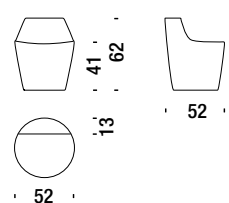

Saruyama Giro swivel small armchair

Saruyama Giro Drehsessel Klein 0V8

1,8 mt. 0,2 m³ 25 Kg