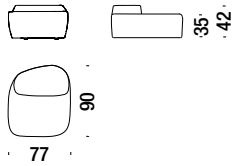

Die Kollektion Saruyama island ist nicht abziehbar.

HINWEISE:

- *Empfohlene Stoffe: Besuchen Sie www.moroso.it/produktname --> "Configure your product" oder monet.moroso.it.*

Armchair

Sessel 001

2,2 mt. 0,4 m³ 19 Kg

Settee

Sofa 2-Sitz Klein 078

4 mt. 1 m³ 33 Kg

2 seater sofa major

Sofa 2-Sitzig Major 018

6 mt. 1,9 m³ 56 Kg

Small foot stool

Hocker klein 214