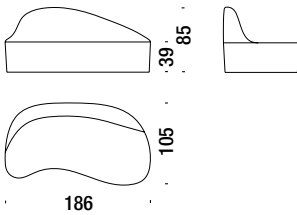

Die Kollektion Saruyama island ist nicht abziehbar.

HINWEISE:

- *Empfohlene Stoffe: Besuchen Sie www.moroso.it/produktname --> "Configure your product" oder monet.moroso.it.*

Armchair

Sessel 001

2,2 mt. 0,4 m³ 19 Kg

Settee

Sofa 2-Sitz Klein 078

4 mt. 1 m³ 33 Kg

2 seater sofa major

Sofa 2-Sitzig Major 018

6 mt. 1,9 m³ 56 Kg

Small foot stool

Hocker klein 214

1,5 mt. 0,3 m³ 11 Kg

Medium foot stool

Hocker mittel 076

1,5 mt. 0,3 m³ 13 Kg

Saruyama Giro small armchair

Saruyama Giro Sessel klein 061

1,8 mt. 0,2 m³ 19 Kg

Saruyama Giro swivel small armchair