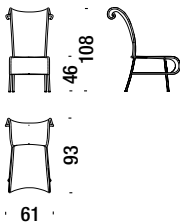

Armchair

Sessel 001

1,5 m³ 25 Kg

Chaise Longue left arm

Chaise Longue Armlehne links 066

2,7 m³ 28 Kg

Chaise Longue right arm

Chaise Longue Armlehnen rechts 436

2,7 m³ 28 Kg

Sunny stool

Sunny Hocker 017

0,3 m³ 5 Kg