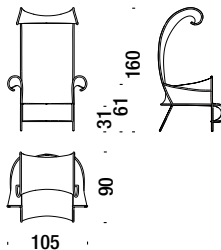

Armchair

Sessel 001

1,5 m³ 25 Kg

Chaise Longue left arm

Chaise Longue Armlehne links 066

2,7 m³ 28 Kg

Chaise Longue right arm

Chaise Longue Armlehnen rechts 436