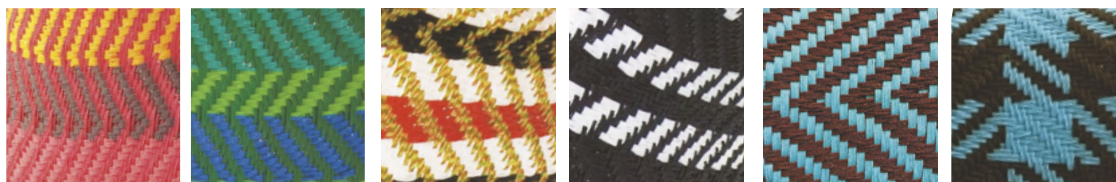

[M'afrique collection] Shadowy

Design Tord Boontje - 2009

SWO

ARMCHAIR, CHAIR, CHAISE LONGUE and STOOL
Painted steel base and coloured polyethylene
handwoven threads. PVC glides.

NOTES:

- If not available on quick ship, delivery is 6 months from receipt of order.

SESSEL, STUHL, CHAISELONGUE und HOCKER
Lackierte Stahlstruktur und farbige Polyethylen-Fäden,
handgeflochten. Fußgleiter aus PVC.

HINWEISE:

- Falls nicht auf Quick Ship verfügbar, erfolgt die Lieferung 6 Monate nach Auftragsingang.

Technical tests - Technische Prüfungen

UNI EN ISO 9142:2004
UNI EN ISO 9227:2006

Pattern colours - Colori intrecci - Couleurs entrelacées - Musterfarben

multired
rouge / orange /
jaune / noir

 multigreen
vert / vert claire /
turquoise / bleu

 supercolour
rouge / or /
noir

 black - white
black / white

 tweed
oxyde / turquoise

 tartan
oxyde / turquoise

Monochrome - Monocolore - Monochromes - Einfarbige Farben

Sunny chair

Sunny Stuhl 050

0,8 m³ 18 Kg