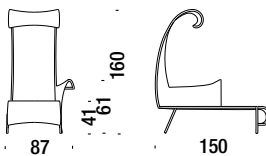

Armchair

Sessel 001

1,5 m³ 25 Kg

Chaise Longue left arm

Chaise Longue Armlehne links 066

2,7 m³ 28 Kg

Chaise Longue right arm

Chaise Longue Armlehnen rechts 436

2,7 m³ 28 Kg

Sunny stool

Sunny Hocker 017

0,3 m³ 5 Kg