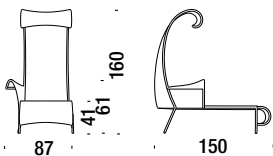

Armchair

Sessel 001

1,5 m³ 25 Kg

Chaise Longue left arm

Chaise Longue Armlehne links 066

2,7 m³ 28 Kg

Chaise Longue right arm

Chaise Longue Armlehnen rechts 436

2,7 m³ 28 Kg

Sunny stool

Sunny Hocker 017

0,3 m³ 5 Kg