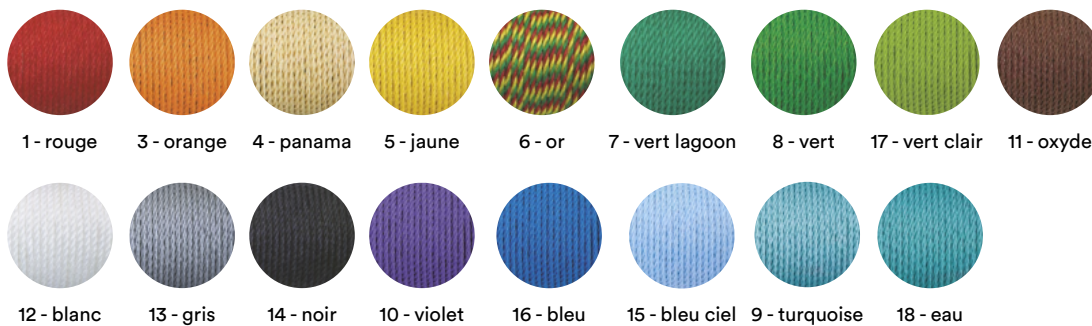

SESSEL, STUHL, CHAISELONGUE und HOCKER
Lackierte Stahlstruktur und farbige Polyethylen-Fäden,
handgeflochten. Fußgleiter aus PVC.

HINWEISE:

- Falls nicht auf Quick Ship verfügbar, erfolgt die Lieferung 6 Monate nach Auftragsingang.

Technical tests - Technische Prüfungen

UNI EN ISO 9142:2004
UNI EN ISO 9227:2006

Pattern colours - Colori intrecci - Couleurs entrelacées - Musterfarben

multired
rouge / orange /
jaune / noir

 multigreen
vert / vert claire /
turquoise / bleu

 supercolour
rouge / or /
noir

 black - white
black / white

 tweed
oxyde / turquoise

 tartan
oxyde / turquoise

Monochrome - Monocolore - Monochromes - Einfarbige Farben

Sunny chair

Sunny Stuhl 050

0,8 m³ 18 Kg