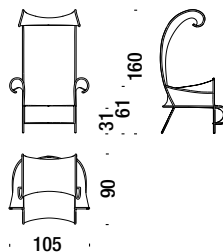

Sunny chair

Sunny sedia 050

0,8 m³ 18 Kg

Armchair

Poltrona 001

1,5 m³ 25 Kg

Chaise Longue left arm

Chaise Longue bracciolo sinistro 066

2,7 m³ 28 Kg

Chaise Longue right arm

Chaise Longue bracciolo destro 436

2,7 m³ 28 Kg

Sunny stool

Sunny pouf 017

0,3 m³ 5 Kg