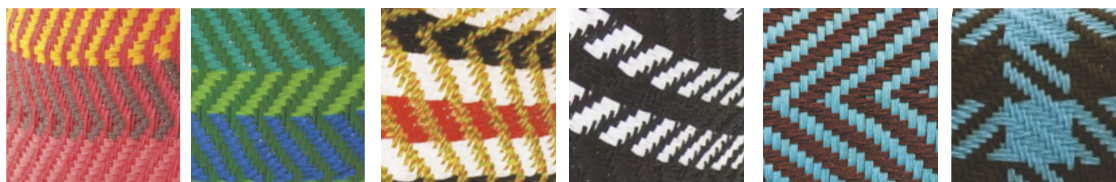

[M'afrique collection] Shadowy

Design Tord Boontje - 2009

SWO

ARMCHAIR, CHAIR, CHAISE LONGUE and STOOL
Painted steel base and coloured polyethylene
handwoven threads. PVC glides.

NOTES:

- If not available on quick ship, delivery is 6 months from receipt of order.

POLTRONA, SEDIA, CHAISE LONGUE e POUF
Struttura in acciaio verniciato e fili colorati in
polietilene intrecciati a mano. Sottopiedi in PVC.

NOTE: Se non disponibile su quick ship, la consegna è a 6 mesi dal ricevimento dell'ordine.

Technical tests - Prove tecniche

UNI EN ISO 9142:2004
UNI EN ISO 9227:2006

Pattern colours - Colori intrecci - Couleurs entrelacées - Musterfarben

multired
rouge / orange /
jaune / noir

 multigreen
vert / vert claire /
turquoise / bleu