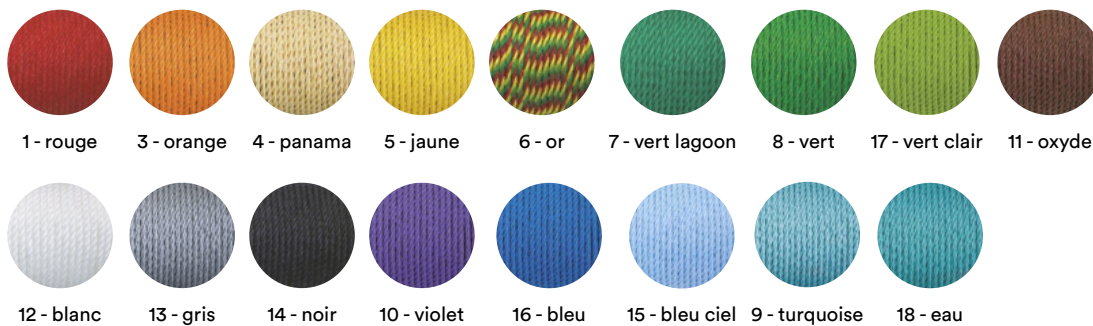

POLTRONA, SEDIA, CHAISE LONGUE e POUF
Struttura in acciaio verniciato e fili colorati in
polietilene intrecciati a mano. Sottopiedi in PVC.

NOTE: Se non disponibile su quick ship, la consegna è a 6 mesi dal ricevimento dell'ordine.

Technical tests - Prove tecniche

UNI EN ISO 9142:2004
UNI EN ISO 9227:2006

Pattern colours - Colori intrecci - Couleurs entrelacées - Musterfarben

multired
rouge / orange /
jaune / noir

 multigreen
vert / vert claire /
turquoise / bleu

 supercolour
rouge / or /
noir

 black - white
black / white

 tweed
oxyde / turquoise

 tartan
oxyde / turquoise

Monochrome - Monocolore - Monochromes - Einfarbige Farben

1 - rouge 3 - orange 4 - panama 5 - jaune 6 - or 7 - vert lagoon 8 - vert 17 - vert clair 11 - oxyde
 12 - blanc 13 - gris 14 - noir 10 - violet 16 - bleu 15 - bleu ciel 9 - turquoise 18 - eau