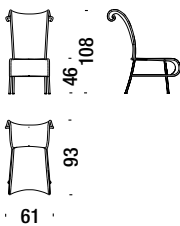

Sunny chair

Sunny sedia 050

0,8 m³ 18 Kg

Armchair

Poltrona 001

1,5 m³ 25 Kg

Chaise Longue left arm

Chaise Longue bracciolo sinistro 066

2,7 m³ 28 Kg

Chaise Longue right arm

Chaise Longue bracciolo destro 436

2,7 m³ 28 Kg

Sunny stool

Sunny pouf 017

0,3 m³ 5 Kg