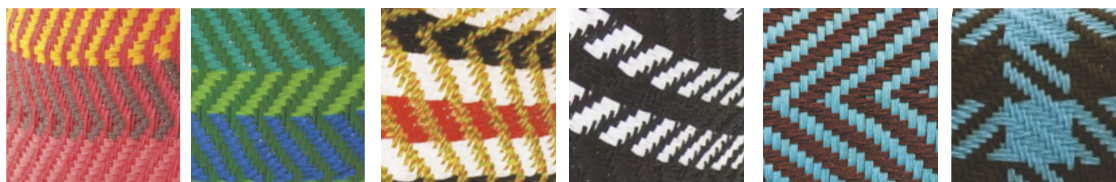

[M'afrique collection] Shadowy

Design Tord Boontje - 2009

SWO

ARMCHAIR, CHAIR, CHAISE LONGUE and STOOL
Painted steel base and coloured polyethylene
handwoven threads. PVC glides.

NOTES:

- If not available on quick ship, delivery is 6 months from receipt of order.

FAUTEUIL, CHAISE, CHAISE LONGUE et POUF
Structure en acier laqué et fils colorés de polyéthylène
tressés à la main. Patins en PVC.

NOTES:

- Si non disponible sur quick ship, la livraison est à 6 mois de la réception de la commande.

Technical tests -Essais techniques

UNI EN ISO 9142:2004
UNI EN ISO 9227:2006

Pattern colours - Colori intrecci - Couleurs entrelacées - Musterfarben

multired multigreen supercolour black - white tweed tartan
 rouge / orange / vert / vert claire / rouge / or / black / white oxyde / turquoise oxyde / turquoise
 jaune / noir turquoise / bleu noir