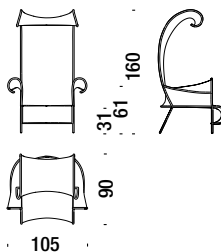

Sunny chair

Sunny chaise 050

0,8 m³ 18 Kg

Armchair

Fauteil 001

1,5 m³ 25 Kg

Chaise Longue left arm

Chaise Longue accoudoir gauche 066

2,7 m³ 28 Kg

Chaise Longue right arm

Chaise Longue accoudoir droit 436

2,7 m³ 28 Kg

Sunny stool

Sunny pouf 017

0,3 m³ 5 Kg