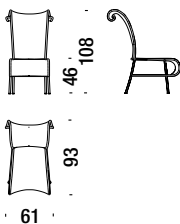

Sunny chair

Sunny chaise 050

0,8 m³ 18 Kg

Armchair

Fauteil 001

1,5 m³ 25 Kg

Chaise Longue left arm

Chaise Longue accoudoir gauche 066

2,7 m³ 28 Kg

Chaise Longue right arm

Chaise Longue accoudoir droit 436

2,7 m³ 28 Kg

Sunny stool

Sunny pouf 017

0,3 m³ 5 Kg