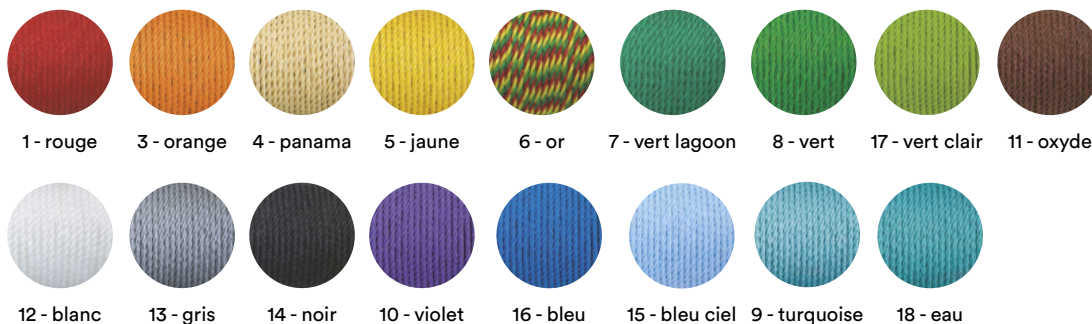

Technical tests -Essais techniques

UNI EN ISO 9142:2004
UNI EN ISO 9227:2006

Pattern colours - Colori intrecci - Couleurs entrelacées - Musterfarben

multired multigreen supercolour black - white tweed tartan
 rouge / orange / vert / vert claire / rouge / or / black / white oxyde / turquoise oxyde / turquoise
 jaune / noir turquoise / bleu noir

Monochrome - Monocolore - Monochromes - Einfarbige Farben

1 - rouge 3 - orange 4 - panama 5 - jaune 6 - or 7 - vert lagoon 8 - vert 17 - vert clair 11 - oxyde
 12 - blanc 13 - gris 14 - noir 10 - violet 16 - bleu 15 - bleu ciel 9 - turquoise 18 - eau