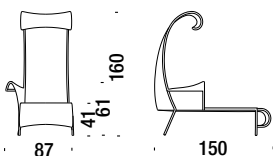

**Sunny chair**

**Sunny sedia** ..... 050

0,8 m<sup>3</sup> 18 Kg

**Armchair**

**Poltrona** ..... 001

1,5 m<sup>3</sup> 25 Kg

**Chaise Longue left arm**

**Chaise Longue bracciolo sinistro** ..... 066

2,7 m<sup>3</sup> 28 Kg

**Chaise Longue right arm**

**Chaise Longue bracciolo destro** ..... 436

2,7 m<sup>3</sup> 28 Kg

**Sunny stool**

**Sunny pouf** ..... 017

0,3 m<sup>3</sup> 5 Kg