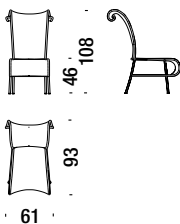

Version monocolour - Versione monocolore

1- rouge      3- orange      4- panama      6- jaune      6- or      7- vert lagon      8- vert      17- vert clair  
 11- oxyde      12- blanc      13- gris      11- noir      10- violet      16- bleu      15- bleu ciel      09- turquoise      07- eau

**Sunny chair**

**Sunny sedia** ..... 050

0,8 m<sup>3</sup> 18 Kg

**Armchair**

**Poltrona** ..... 001

1,5 m<sup>3</sup> 25 Kg

**Chaise Longue left arm**

**Chaise Longue bracciolo sinistro** ..... 066

2,7 m<sup>3</sup> 28 Kg

**Chaise Longue right arm**

**Chaise Longue bracciolo destro** ..... 436

2,7 m<sup>3</sup> 28 Kg

**Sunny stool**

**Sunny pouf** ..... 017

0,3 m<sup>3</sup> 5 Kg