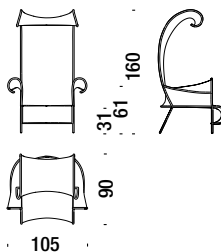

**Sunny chair**

**Sunny sedia** ..... 050

0,8 m<sup>3</sup> 18 Kg

**Armchair**

**Poltrona** ..... 001

1,5 m<sup>3</sup> 25 Kg

**Chaise Longue left arm**

**Chaise Longue bracciolo sinistro** ..... 066

2,7 m<sup>3</sup> 28 Kg

**Chaise Longue right arm**

**Chaise Longue bracciolo destro** ..... 436

2,7 m<sup>3</sup> 28 Kg

**Sunny stool**

**Sunny pouf** ..... 017

0,3 m<sup>3</sup> 5 Kg