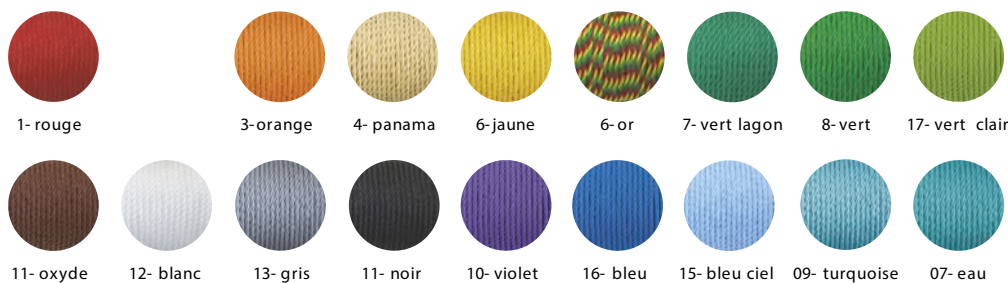

**POLTRONA, SEDIA, CHAISE LONGUE e POUF**  
Struttura in acciaio verniciato e fili colorati in  
polietilene intrecciati a mano. Sottopiedi in PVC.

*NOTE: Se non disponibile su quick ship, la consegna è a 4 mesi dal ricevimento dell'ordine.*

**Technical tests - Prove tecniche**

UNI EN ISO 9142:2004  
UNI EN ISO 9227:2006

Pattern colours - Colori intrecci

multired rouge / orange / jaune / noir  
 multigreen vert / vert clair / turquoise / bleu  
 supercolour rouge / or / noir / bleu  
 black-white black / white  
 tweed oxyde / turquoise  
 tartan oxyde / turquoise  
 noir

Version monocolour - Versione monocolore

1- rouge      3- orange      4- panama      6- jaune      6- or      7- vert lagon      8- vert      17- vert clair  
 11- oxyde      12- blanc      13- gris      11- noir      10- violet      16- bleu      15- bleu ciel      09- turquoise      07- eau