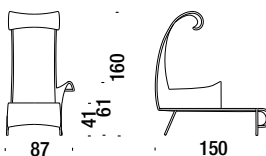

**Sunny chair**

**Sunny sedia** ..... 050

0,8 m<sup>3</sup> 18 Kg

**Armchair**

**Poltrona** ..... 001

1,5 m<sup>3</sup> 25 Kg

**Chaise Longue left arm**

**Chaise Longue bracciolo sinistro** ..... 066

2,7 m<sup>3</sup> 28 Kg

**Chaise Longue right arm**

**Chaise Longue bracciolo destro** ..... 436

2,7 m<sup>3</sup> 28 Kg

**Sunny stool**

**Sunny pouf** ..... 017

0,3 m<sup>3</sup> 5 Kg