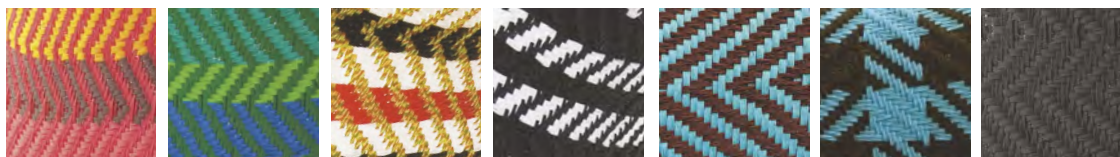

# [M'afrique collection] Shadowy

Design Tord Boontje - 2009

SWO

**ARMCHAIR, CHAIR, CHAISE LONGUE and STOOL**  
Painted steel base and coloured polyethylene  
handwoven threads. PVC glides.

**NOTES:**

- If not available on quick ship, delivery is 4 months from receipt of order.

**POLTRONA, SEDIA, CHAISE LONGUE e POUF**  
Struttura in acciaio verniciato e fili colorati in  
polietilene intrecciati a mano. Sottopiedi in PVC.

*NOTE: Se non disponibile su quick ship, la consegna è a 4 mesi dal ricevimento dell'ordine.*

**Technical tests - Prove tecniche**

UNI EN ISO 9142:2004  
UNI EN ISO 9227:2006

Pattern colours - Colori intrecci

multired rouge / orange / jaune / noir  
 multigreen vert / vert clair / turquoise / bleu  
 supercolour rouge / or / noir / bleu  
 black-white black / white  
 tweed oxyde / turquoise  
 tartan oxyde / turquoise  
 noir

Version monocolour - Versione monocolore

1- rouge      3- orange      4- panama      6- jaune      6- or      7- vert lagon      8- vert      17- vert clair  
 11- oxyde      12- blanc      13- gris      11- noir      10- violet      16- bleu      15- bleu ciel      09- turquoise      07- eau