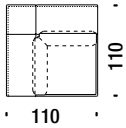

2-Sitz Halbinsel rechts

OTG

9 mt. ★ 16,5 m² 1,7 m³ 90 Kg

Corner

Ecke 010

7,5 mt. ★ 14,2 m² 0,9 m³ 60 Kg

Chaise Longue central

Chaise Longue zentral 045

7,4 mt. ★ 11,8 m² 1,2 m³ 60 Kg

Chaise Longue left

Chaise Longue links 0D4

7,7 mt. ★ 13,5 m² 1,4 m³ 71 Kg

Chaise Longue right

Chaise Longue rechts 0D3

7,7 mt. ★ 13,5 m² 1,4 m³ 71 Kg

Stool 100x50