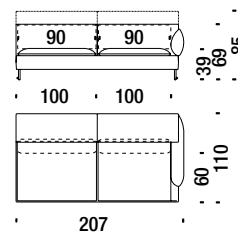

Seiten Element rechts 107

012

6 mt. ★ 11 m² 0,9 m³ 59 Kg

Lateral 2 seat unit left 157

2-Sitz Element links 157

039

9,7 mt. ★ 18,9 m² 1,4 m³ 86 Kg

Lateral 2 seat unit right 157

2-Sitz Element rechts 157

038

9,7 mt. ★ 18,9 m² 1,4 m³ 86 Kg

Lateral 2 seat unit left 207

2-Sitz Element links 207

023

11 mt. ★ 20 m² 1,7 m³ 95 Kg

Lateral 2 seat unit right 207

2-Sitz Element rechts 207

022

11 mt. ★ 20 m² 1,7 m³ 95 Kg

Lateral 2 seat left peninsula

2-Sitz Halbinsel links

OTH

9 mt. ★ 16,5 m² 1,7 m³ 90 Kg

Lateral 2 seat right peninsula