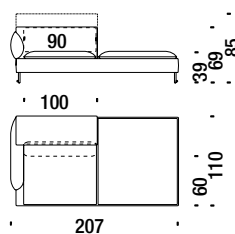

2-Sitz Element rechts 157

038

9,7 mt. ★ 18,9 m² 1,4 m³ 86 Kg

Lateral 2 seat unit left 207

2-Sitz Element links 207

023

11 mt. ★ 20 m² 1,7 m³ 95 Kg

Lateral 2 seat unit right 207

2-Sitz Element rechts 207

022

11 mt. ★ 20 m² 1,7 m³ 95 Kg

Lateral 2 seat left peninsula

2-Sitz Halbinsel links

OTH

9 mt. ★ 16,5 m² 1,7 m³ 90 Kg

Lateral 2 seat right peninsula

2-Sitz Halbinsel rechts

OTG

9 mt. ★ 16,5 m² 1,7 m³ 90 Kg

Corner

Ecke 010

7,5 mt. ★ 14,2 m² 0,9 m³ 60 Kg

Chaise Longue central

Chaise Longue zentral 045

7,4 mt. ★ 11,8 m² 1,2 m³ 60 Kg

Chaise Longue left

Chaise Longue links 0D4

7,7 mt. ★ 13,5 m² 1,4 m³ 71 Kg

Chaise Longue right

Chaise Longue rechts 0D3

7,7 mt. ★ 13,5 m² 1,4 m³ 71 Kg

Stool 100x50