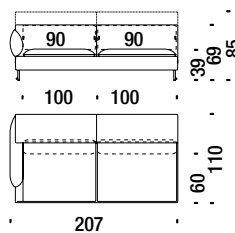

Seiten Element rechts 107

012

6 mt. ★ 11 m² 0,9 m³ 59 Kg

Lateral 2 seat unit left 157

2-Sitz Element links 157

039

9,7 mt. ★ 18,9 m² 1,4 m³ 86 Kg

Lateral 2 seat unit right 157

2-Sitz Element rechts 157

038

9,7 mt. ★ 18,9 m² 1,4 m³ 86 Kg

Lateral 2 seat unit left 207

2-Sitz Element links 207

023

11 mt. ★ 20 m² 1,7 m³ 95 Kg

Lateral 2 seat unit right 207

2-Sitz Element rechts 207

022

11 mt. ★ 20 m² 1,7 m³ 95 Kg

Lateral 2 seat left peninsula

2-Sitz Halbinsel links

OTH

9 mt. ★ 16,5 m² 1,7 m³ 90 Kg

Lateral 2 seat right peninsula