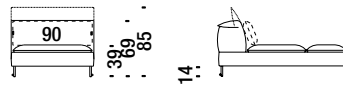

Chaise Longue central

Chaise Longue zentral 045

7,4 mt. ★ 11,8 m² 1,2 m³ 60 Kg