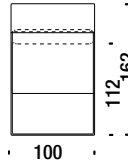

Chaise Longue central

Chaise Longue zentral 045

7,4 mt. ★ 11,8 m² 1,2 m³ 60 Kg