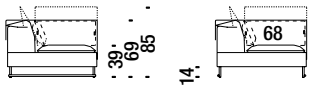

2-Sitz Halbinsel rechts

OTG

9 mt. ★ 16,5 m² 1,7 m³ 90 Kg

Corner

Ecke 010

7,5 mt. ★ 14,2 m² 0,9 m³ 60 Kg

Chaise Longue central

Chaise Longue zentral 045