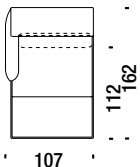

2-Sitz Element rechts 207

022

11 mt. ★ 20 m² 1,7 m³ 95 Kg

Lateral 2 seat left peninsula

2-Sitz Halbinsel links

OTH

9 mt. ★ 16,5 m² 1,7 m³ 90 Kg

Lateral 2 seat right peninsula

2-Sitz Halbinsel rechts

OTG

9 mt. ★ 16,5 m² 1,7 m³ 90 Kg

Corner

Ecke 010

7,5 mt. ★ 14,2 m² 0,9 m³ 60 Kg

Chaise Longue central

Chaise Longue zentral 045

7,4 mt. ★ 11,8 m² 1,2 m³ 60 Kg

Chaise Longue left

Chaise Longue links 0D4

7,7 mt. ★ 13,5 m² 1,4 m³ 71 Kg

Chaise Longue right

Chaise Longue rechts 0D3

7,7 mt. ★ 13,5 m² 1,4 m³ 71 Kg

Stool 100x50