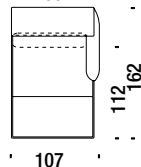

7,4 mt. ★ 11,8 m² 1,2 m³ 60 Kg

Chaise Longue left

Chaise Longue links 0D4

7,7 mt. ★ 13,5 m² 1,4 m³ 71 Kg

Chaise Longue right

Chaise Longue rechts 0D3

7,7 mt. ★ 13,5 m² 1,4 m³ 71 Kg

Stool 100x50

Hocker 100x50 280

2,4 mt. ★ 3,8 m² 0,4 m³ 35 Kg

Stool 107x50

Hocker 107x50 017

2,4 mt. ★ 3,8 m² 0,4 m³ 23 Kg

Stool 107x107

Hocker 107x107 077

4 mt. ★ 5,6 m² 0,5 m³ 30 Kg