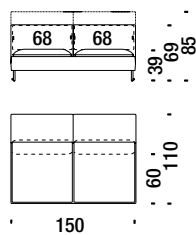

Zentralelement 100

011

5,5 mt. ★ 9,1 m² 0,9 m³ 50 Kg

2 seat central element 150

Zentralelement 2-Sitzig 150

04P

8,9 mt. ★ 17,5 m² 1,2 m³ 85 Kg

2 seat central element 200

Zentralelement 2-Sitzig 200

04D

10 mt. ★ 18 m² 1,7 m³ 97 Kg

Lateral 1 seat unit left 82

Seiten Element links 82

025

5 mt. ★ 9,3 m² 0,7 m³ 50 Kg

Lateral 1 seat unit right 82

Seiten Element rechts 82

024

5 mt. ★ 9,3 m² 0,7 m³ 50 Kg

Lateral 1 seat unit left 107

Seiten Element links 107

013

6 mt. ★ 11 m² 0,9 m³ 59 Kg

Lateral 1 seat unit right 107