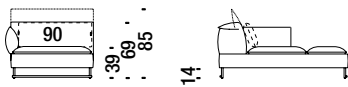

Chaise Longue left

Chaise Longue links 0D4

7,7 mt. ★ 13,5 m² 1,4 m³ 71 Kg