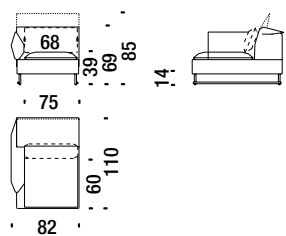

Zentralelement 100

011

5,5 mt. ★ 9,1 m² 0,9 m³ 50 Kg

2 seat central element 150

Zentralelement 2-Sitzig 150

04P

8,9 mt. ★ 17,5 m² 1,2 m³ 85 Kg

2 seat central element 200

Zentralelement 2-Sitzig 200

04D

10 mt. ★ 18 m² 1,7 m³ 97 Kg

Lateral 1 seat unit left 82

Seiten Element links 82

025

5 mt. ★ 9,3 m² 0,7 m³ 50 Kg

Lateral 1 seat unit right 82

Seiten Element rechts 82

024

5 mt. ★ 9,3 m² 0,7 m³ 50 Kg

Lateral 1 seat unit left 107

Seiten Element links 107

013

6 mt. ★ 11 m² 0,9 m³ 59 Kg

Lateral 1 seat unit right 107