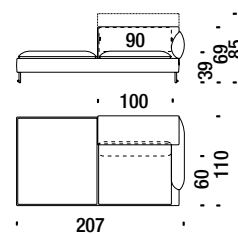

2-Sitz Element rechts 157

038

9,7 mt. ★ 18,9 m² 1,4 m³ 86 Kg

Lateral 2 seat unit left 207

2-Sitz Element links 207

023

11 mt. ★ 20 m² 1,7 m³ 95 Kg

Lateral 2 seat unit right 207

2-Sitz Element rechts 207

022

11 mt. ★ 20 m² 1,7 m³ 95 Kg

Lateral 2 seat left peninsula

2-Sitz Halbinsel links

OTH

9 mt. ★ 16,5 m² 1,7 m³ 90 Kg

Lateral 2 seat right peninsula

2-Sitz Halbinsel rechts

OTG

9 mt. ★ 16,5 m² 1,7 m³ 90 Kg

Corner

Ecke 010

7,5 mt. ★ 14,2 m² 0,9 m³ 60 Kg

Chaise Longue central

Chaise Longue zentral 045