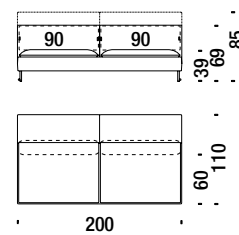

Zentralelement 100

011

5,5 mt. ★ 9,1 m² 0,9 m³ 50 Kg

2 seat central element 150

Zentralelement 2-Sitzig 150

04P

8,9 mt. ★ 17,5 m² 1,2 m³ 85 Kg

2 seat central element 200

Zentralelement 2-Sitzig 200

04D

10 mt. ★ 18 m² 1,7 m³ 97 Kg

Lateral 1 seat unit left 82

Seiten Element links 82

025

5 mt. ★ 9,3 m² 0,7 m³ 50 Kg

Lateral 1 seat unit right 82