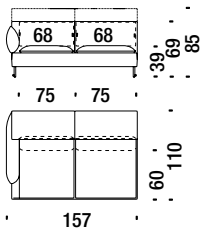

Elemento 1p destro 82

024

5 mt. ★ 9,3 m² 0,7 m³ 50 Kg

Lateral 1 seat unit left 107

Elemento 1p sinistro 107

013

6 mt. ★ 11 m² ◻ 0,9 m³ 59 Kg

Lateral 1 seat unit right 107

Elemento 1p destro 107

012

6 mt. ★ 11 m² ◻ 0,9 m³ 59 Kg

Lateral 2 seat unit left 157

Elemento 2p sinistro 157

039

9,7 mt. ★ 18,9 m² ◻ 1,4 m³ 86 Kg

Lateral 2 seat unit right 157

Elemento 2p destro 157

038

9,7 mt. ★ 18,9 m² ◻ 1,4 m³ 86 Kg

Lateral 2 seat unit left 207

Elemento 2p sinistro 207

023

11 mt. ★ 20 m² ◻ 1,7 m³ 95 Kg

Lateral 2 seat unit right 207

Elemento 2p destro 207

022

11 mt. ★ 20 m² ◻ 1,7 m³ 95 Kg

Lateral 2 seat left peninsula

Penisola 2p sinistra

OTH

9 mt. ★ 16,5 m² ◻ 1,7 m³ 90 Kg

Lateral 2 seat right peninsula