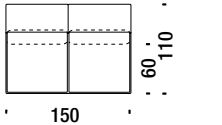

Divano 3 posti

003

12 mt. ★ 22 m² 2,1 m³ 117 Kg

Central element 75

Elemento 1p centrale 75

04A

4,5 mt. ★ 8 m² 0,7 m³ 45 Kg

Central element 100

Elemento 1p centrale 100

011

5,5 mt. ★ 9,1 m² 0,9 m³ 50 Kg

2 seat central element 150

Elemento 2p centrale 150

04P

8,9 mt. ★ 17,5 m² 1,2 m³ 85 Kg

2 seat central element 200

Elemento 2p centrale 200

04D

10 mt. ★ 18 m² 1,7 m³ 97 Kg

Lateral 1 seat unit left 82

Elemento 1p sinistro 82

025

5 mt. ★ 9,3 m² 0,7 m³ 50 Kg

Lateral 1 seat unit right 82