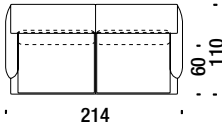

Feet colors Colori piedi.....

BLACK
RAL 9005

OXIDORED
RAL 3009

2 seater sofa major

Divano 2 posti major

018

11,5 mt. ★ 21 m² 1,7 m³ 100 Kg

3 seater sofa

Divano 3 posti

003

12 mt. ★ 22 m² 2,1 m³ 117 Kg

Central element 75

Elemento 1p centrale 75

04A

4,5 mt. ★ 8 m² 0,7 m³ 45 Kg

Central element 100

Elemento 1p centrale 100

011

5,5 mt. ★ 9,1 m² 0,9 m³ 50 Kg

2 seat central element 150

Elemento 2p centrale 150

04P

8,9 mt. ★ 17,5 m² 1,2 m³ 85 Kg

2 seat central element 200