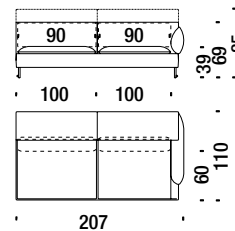

Elemento 1p destro 107

012

6 mt. ★ 11 m² ◻ 0,9 m³ 59 Kg

Lateral 2 seat unit left 157

Elemento 2p sinistro 157

039

9,7 mt. ★ 18,9 m² ◻ 1,4 m³ 86 Kg

Lateral 2 seat unit right 157

Elemento 2p destro 157

038

9,7 mt. ★ 18,9 m² ◻ 1,4 m³ 86 Kg

Lateral 2 seat unit left 207

Elemento 2p sinistro 207

023

11 mt. ★ 20 m² ◻ 1,7 m³ 95 Kg

Lateral 2 seat unit right 207

Elemento 2p destro 207

022

11 mt. ★ 20 m² ◻ 1,7 m³ 95 Kg

Lateral 2 seat left peninsula

Penisola 2p sinistra

OTH

9 mt. ★ 16,5 m² ◻ 1,7 m³ 90 Kg

Lateral 2 seat right peninsula