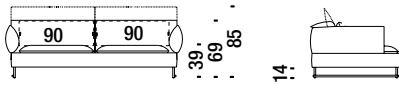

Feet colors Colori piedi.....

BLACK
RAL 9005

OXIDORED
RAL 3009

2 seater sofa major

Divano 2 posti major

018

11,5 mt. ★ 21 m² 1,7 m³ 100 Kg

3 seater sofa

Divano 3 posti

003

12 mt. ★ 22 m² 2,1 m³ 117 Kg

Central element 75

Elemento 1p centrale 75

04A

4,5 mt. ★ 8 m² 0,7 m³ 45 Kg

Central element 100

Elemento 1p centrale 100

011

5,5 mt. ★ 9,1 m² 0,9 m³ 50 Kg

2 seat central element 150

Elemento 2p centrale 150

04P

8,9 mt. ★ 17,5 m² 1,2 m³ 85 Kg

2 seat central element 200