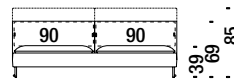

Divano 3 posti

003

12 mt. ★ 22 m² 2,1 m³ 117 Kg

Central element 75

Elemento 1p centrale 75

04A

4,5 mt. ★ 8 m² 0,7 m³ 45 Kg

Central element 100

Elemento 1p centrale 100

011

5,5 mt. ★ 9,1 m² 0,9 m³ 50 Kg

2 seat central element 150

Elemento 2p centrale 150

04P

8,9 mt. ★ 17,5 m² 1,2 m³ 85 Kg

2 seat central element 200

Elemento 2p centrale 200

04D

10 mt. ★ 18 m² 1,7 m³ 97 Kg

Lateral 1 seat unit left 82

Elemento 1p sinistro 82

025

5 mt. ★ 9,3 m² 0,7 m³ 50 Kg

Lateral 1 seat unit right 82