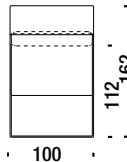

Chaise Longue central

Chaise Longue centrale

045

7,4 mt. ★ 11,8 m² 1,2 m³ 60 Kg