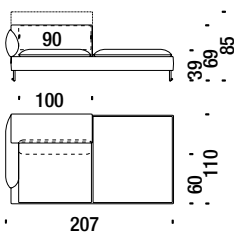

Elemento 1p destro 107

012

6 mt. ★ 11 m² ◻ 0,9 m³ 59 Kg

Lateral 2 seat unit left 157

Elemento 2p sinistro 157

039

9,7 mt. ★ 18,9 m² ◻ 1,4 m³ 86 Kg

Lateral 2 seat unit right 157

Elemento 2p destro 157

038

9,7 mt. ★ 18,9 m² ◻ 1,4 m³ 86 Kg

Lateral 2 seat unit left 207

Elemento 2p sinistro 207

023

11 mt. ★ 20 m² ◻ 1,7 m³ 95 Kg

Lateral 2 seat unit right 207

Elemento 2p destro 207

022

11 mt. ★ 20 m² ◻ 1,7 m³ 95 Kg

Lateral 2 seat left peninsula

Penisola 2p sinistra

OTH

9 mt. ★ 16,5 m² ◻ 1,7 m³ 90 Kg

Lateral 2 seat right peninsula

Penisola 2p destra

OTG

9 mt. ★ 16,5 m² ◻ 1,7 m³ 90 Kg

Corner

Angolo

010

7,5 mt. ★ 14,2 m² 0,9 m³ 60 Kg

Chaise Longue central