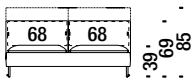

Divano 3 posti

003

12 mt. ★ 22 m² 2,1 m³ 117 Kg

Central element 75

Elemento 1p centrale 75

04A

4,5 mt. ★ 8 m² 0,7 m³ 45 Kg

Central element 100

Elemento 1p centrale 100

011

5,5 mt. ★ 9,1 m² 0,9 m³ 50 Kg

2 seat central element 150

Elemento 2p centrale 150

04P

8,9 mt. ★ 17,5 m² 1,2 m³ 85 Kg

2 seat central element 200

Elemento 2p centrale 200

04D

10 mt. ★ 18 m² 1,7 m³ 97 Kg

Lateral 1 seat unit left 82

Elemento 1p sinistro 82

025

5 mt. ★ 9,3 m² 0,7 m³ 50 Kg

Lateral 1 seat unit right 82