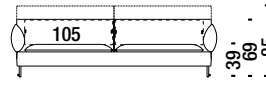

Feet colors Colori piedi.....

BLACK
RAL 9005

OXIDORED
RAL 3009

2 seater sofa major

Divano 2 posti major

018

11,5 mt. ★ 21 m² 1,7 m³ 100 Kg

3 seater sofa

Divano 3 posti

003

12 mt. ★ 22 m² 2,1 m³ 117 Kg

Central element 75

Elemento 1p centrale 75

04A

4,5 mt. ★ 8 m² 0,7 m³ 45 Kg

Central element 100