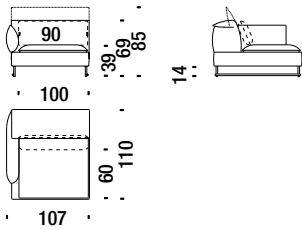

Elemento 2p centrale 200

04D

10 mt. ★ 18 m² 1,7 m³ 97 Kg

Lateral 1 seat unit left 82

Elemento 1p sinistro 82

025

5 mt. ★ 9,3 m² 0,7 m³ 50 Kg

Lateral 1 seat unit right 82

Elemento 1p destro 82

024

5 mt. ★ 9,3 m² 0,7 m³ 50 Kg

Lateral 1 seat unit left 107

Elemento 1p sinistro 107

013

6 mt. ★ 11 m² ◻ 0,9 m³ 59 Kg

Lateral 1 seat unit right 107

Elemento 1p destro 107

012

6 mt. ★ 11 m² ◻ 0,9 m³ 59 Kg

Lateral 2 seat unit left 157

Elemento 2p sinistro 157

039

9,7 mt. ★ 18,9 m² ◻ 1,4 m³ 86 Kg

Lateral 2 seat unit right 157

Elemento 2p destro 157

038

9,7 mt. ★ 18,9 m² ◻ 1,4 m³ 86 Kg

Lateral 2 seat unit left 207

Elemento 2p sinistro 207

023

11 mt. ★ 20 m² ◻ 1,7 m³ 95 Kg

Lateral 2 seat unit right 207