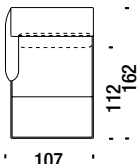

Elemento 2p destro 207

022

11 mt. ★ 20 m² ◻ 1,7 m³ 95 Kg

Lateral 2 seat left peninsula

Penisola 2p sinistra

OTH

9 mt. ★ 16,5 m² ◻ 1,7 m³ 90 Kg

Lateral 2 seat right peninsula

Penisola 2p destra

OTG

9 mt. ★ 16,5 m² ◻ 1,7 m³ 90 Kg

Corner

Angolo

010

7,5 mt. ★ 14,2 m² 0,9 m³ 60 Kg

Chaise Longue central

Chaise Longue centrale

045

7,4 mt. ★ 11,8 m² 1,2 m³ 60 Kg

Chaise Longue left

Chaise Longue sinistra

0D4

7,7 mt. ★ 13,5 m² 1,4 m³ 71 Kg

Chaise Longue right

Chaise Longue destra

0D3

7,7 mt. ★ 13,5 m² 1,4 m³ 71 Kg

Stool 100x50

Pouf 100x50

280

2,4 mt. ★ 3,8 m² 0,4 m³ 35 Kg

Stool 107x50