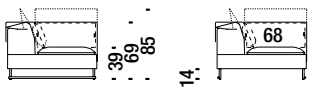

Penisola 2p destra

OTG

9 mt. ★ 16,5 m² ◻ 1,7 m³ 90 Kg

Corner

Angolo

010

7,5 mt. ★ 14,2 m² 0,9 m³ 60 Kg

Chaise Longue central