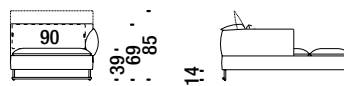

Chaise Longue right

Chaise Longue destra

0D3

7,7 mt. ★ 13,5 m² 1,4 m³ 71 Kg