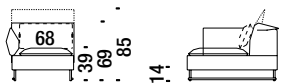

Elemento 2p centrale 200

04D

10 mt. ★ 18 m² 1,7 m³ 97 Kg

Lateral 1 seat unit left 82

Elemento 1p sinistro 82

025

5 mt. ★ 9,3 m² 0,7 m³ 50 Kg

Lateral 1 seat unit right 82

Elemento 1p destro 82

024

5 mt. ★ 9,3 m² 0,7 m³ 50 Kg

Lateral 1 seat unit left 107

Elemento 1p sinistro 107

013

6 mt. ★ 11 m² ◻ 0,9 m³ 59 Kg

Lateral 1 seat unit right 107