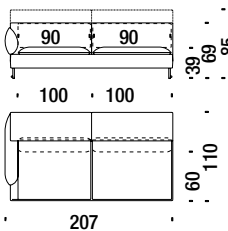

Elemento 1p destro 107

012

6 mt. ★ 11 m² ◻ 0,9 m³ 59 Kg

Lateral 2 seat unit left 157

Elemento 2p sinistro 157

039

9,7 mt. ★ 18,9 m² ◻ 1,4 m³ 86 Kg

Lateral 2 seat unit right 157

Elemento 2p destro 157

038

9,7 mt. ★ 18,9 m² ◻ 1,4 m³ 86 Kg

Lateral 2 seat unit left 207

Elemento 2p sinistro 207

023

11 mt. ★ 20 m² ◻ 1,7 m³ 95 Kg

Lateral 2 seat unit right 207

Elemento 2p destro 207

022

11 mt. ★ 20 m² ◻ 1,7 m³ 95 Kg

Lateral 2 seat left peninsula

Penisola 2p sinistra

OTH

9 mt. ★ 16,5 m² ◻ 1,7 m³ 90 Kg

Lateral 2 seat right peninsula