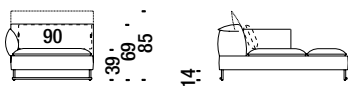

Chaise Longue centrale

045

7,4 mt. ★ 11,8 m² 1,2 m³ 60 Kg

Chaise Longue left

Chaise Longue sinistra

0D4

7,7 mt. ★ 13,5 m² 1,4 m³ 71 Kg

Chaise Longue right