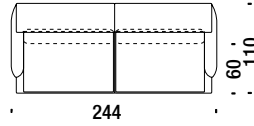

Feet colors Colori piedi.....

BLACK
RAL 9005

OXIDORED
RAL 3009

2 seater sofa major

Divano 2 posti major

018

11,5 mt. ★ 21 m² 1,7 m³ 100 Kg

3 seater sofa

Divano 3 posti

003

12 mt. ★ 22 m² 2,1 m³ 117 Kg

Central element 75

Elemento 1p centrale 75

04A

4,5 mt. ★ 8 m² 0,7 m³ 45 Kg

Central element 100

Elemento 1p centrale 100

011

5,5 mt. ★ 9,1 m² 0,9 m³ 50 Kg

2 seat central element 150

Elemento 2p centrale 150

04P

8,9 mt. ★ 17,5 m² 1,2 m³ 85 Kg

2 seat central element 200