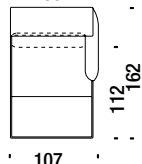

Chaise Longue centrale

045

7,4 mt. ★ 11,8 m² 1,2 m³ 60 Kg

Chaise Longue left

Chaise Longue sinistra

0D4

7,7 mt. ★ 13,5 m² 1,4 m³ 71 Kg

Chaise Longue right

Chaise Longue destra

0D3

7,7 mt. ★ 13,5 m² 1,4 m³ 71 Kg

Stool 100x50

Pouf 100x50

280

2,4 mt. ★ 3,8 m² 0,4 m³ 35 Kg

Stool 107x50