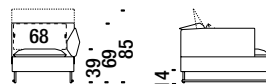

Elemento 1p centrale 100

011

5,5 mt. ★ 9,1 m² 0,9 m³ 50 Kg

2 seat central element 150

Elemento 2p centrale 150

04P

8,9 mt. ★ 17,5 m² 1,2 m³ 85 Kg

2 seat central element 200

Elemento 2p centrale 200

04D

10 mt. ★ 18 m² 1,7 m³ 97 Kg

Lateral 1 seat unit left 82

Elemento 1p sinistro 82

025

5 mt. ★ 9,3 m² 0,7 m³ 50 Kg

Lateral 1 seat unit right 82

Elemento 1p destro 82

024

5 mt. ★ 9,3 m² 0,7 m³ 50 Kg

Lateral 1 seat unit left 107

Elemento 1p sinistro 107

013

6 mt. ★ 11 m² ◻ 0,9 m³ 59 Kg

Lateral 1 seat unit right 107