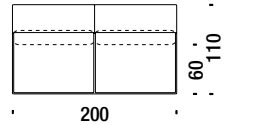

Elemento 1p centrale 100

011

5,5 mt. ★ 9,1 m² 0,9 m³ 50 Kg

2 seat central element 150

Elemento 2p centrale 150

04P

8,9 mt. ★ 17,5 m² 1,2 m³ 85 Kg

2 seat central element 200

Elemento 2p centrale 200

04D

10 mt. ★ 18 m² 1,7 m³ 97 Kg

Lateral 1 seat unit left 82

Elemento 1p sinistro 82

025

5 mt. ★ 9,3 m² 0,7 m³ 50 Kg

Lateral 1 seat unit right 82