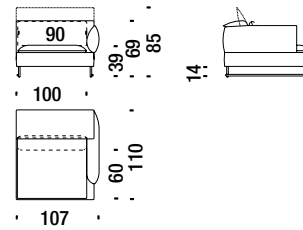

Elemento 2p centrale 200

04D

10 mt. ★ 18 m² 1,7 m³ 97 Kg

Lateral 1 seat unit left 82

Elemento 1p sinistro 82

025

5 mt. ★ 9,3 m² 0,7 m³ 50 Kg

Lateral 1 seat unit right 82

Elemento 1p destro 82

024

5 mt. ★ 9,3 m² 0,7 m³ 50 Kg

Lateral 1 seat unit left 107

Elemento 1p sinistro 107

013

6 mt. ★ 11 m² ◻ 0,9 m³ 59 Kg

Lateral 1 seat unit right 107

Elemento 1p destro 107

012

6 mt. ★ 11 m² ◻ 0,9 m³ 59 Kg

Lateral 2 seat unit left 157

Elemento 2p sinistro 157

039

9,7 mt. ★ 18,9 m² ◻ 1,4 m³ 86 Kg

Lateral 2 seat unit right 157

Elemento 2p destro 157

038

9,7 mt. ★ 18,9 m² ◻ 1,4 m³ 86 Kg

Lateral 2 seat unit left 207

Elemento 2p sinistro 207

023

11 mt. ★ 20 m² ◻ 1,7 m³ 95 Kg

Lateral 2 seat unit right 207