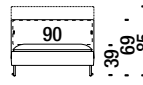

Divano 3 posti

003

12 mt. ★ 22 m² 2,1 m³ 117 Kg

Central element 75

Elemento 1p centrale 75

04A

4,5 mt. ★ 8 m² 0,7 m³ 45 Kg

Central element 100

Elemento 1p centrale 100

011

5,5 mt. ★ 9,1 m² 0,9 m³ 50 Kg

2 seat central element 150

Elemento 2p centrale 150

04P

8,9 mt. ★ 17,5 m² 1,2 m³ 85 Kg

2 seat central element 200