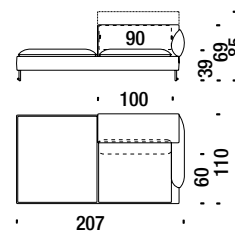

Elemento 1p destro 107

012

6 mt. ★ 11 m² ◻ 0,9 m³ 59 Kg

Lateral 2 seat unit left 157

Elemento 2p sinistro 157

039

9,7 mt. ★ 18,9 m² ◻ 1,4 m³ 86 Kg

Lateral 2 seat unit right 157

Elemento 2p destro 157

038

9,7 mt. ★ 18,9 m² ◻ 1,4 m³ 86 Kg

Lateral 2 seat unit left 207

Elemento 2p sinistro 207

023

11 mt. ★ 20 m² ◻ 1,7 m³ 95 Kg

Lateral 2 seat unit right 207

Elemento 2p destro 207

022

11 mt. ★ 20 m² ◻ 1,7 m³ 95 Kg

Lateral 2 seat left peninsula

Penisola 2p sinistra

OTH

9 mt. ★ 16,5 m² ◻ 1,7 m³ 90 Kg

Lateral 2 seat right peninsula

Penisola 2p destra

OTG

9 mt. ★ 16,5 m² ◻ 1,7 m³ 90 Kg

Corner

Angolo

010

7,5 mt. ★ 14,2 m² 0,9 m³ 60 Kg

Chaise Longue central