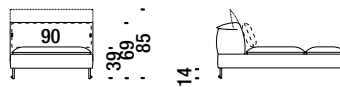

Chaise Longue central

Chaise Longue centrale

045

7,4 mt. ★ 11,8 m² 1,2 m³ 60 Kg