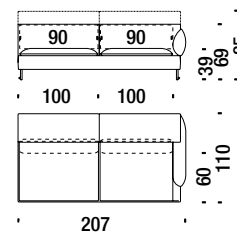

Lateral 2 seat unit right 207

Elément latérale droit 207

022

11 mt. ★ 20 m² 1,7 m³ 95 Kg