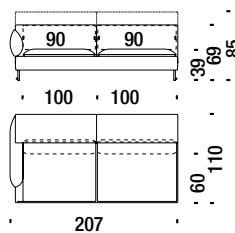

Lateral 2 seat unit left 207

Elément latérale gauche 207

023

11 mt. ★ 20 m² 1,7 m³ 95 Kg