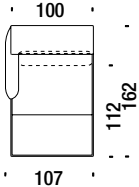

## Chaise Longue central

**Chaise Longue central** ..... 045

7,4 mt. ★ 11,8 m<sup>2</sup> 1,2 m<sup>3</sup> 60 Kg

## Chaise Longue left

**Chaise Longue gauche** ..... 0D4

7,7 mt. ★ 13,5 m<sup>2</sup> 1,4 m<sup>3</sup> 71 Kg