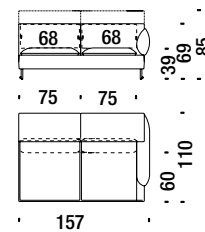

Lateral 2 seat unit right 157

Elément latérale droit 157

038

9,7 mt. ★ 18,9 m² 1,4 m³ 86 Kg