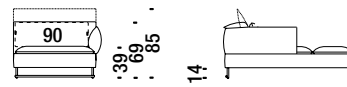

Chaise Longue right

Chaise Longue droit 0D3

7,7 mt. ★ 13,5 m² 1,4 m³ 71 Kg