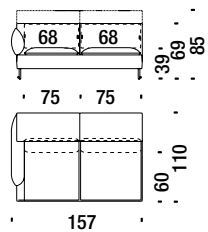

Lateral 2 seat unit left 157

Elément latérale gauche 157

039

9,7 mt. ★ 18,9 m² 1,4 m³ 86 Kg