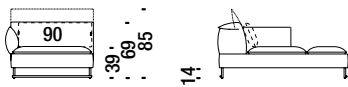

Chaise Longue left

Chaise Longue gauche 0D4

7,7 mt. ★ 13,5 m² 1,4 m³ 71 Kg