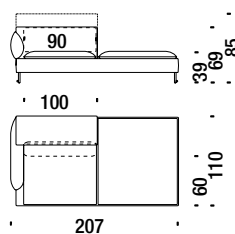

Lateral 2 seat left peninsula

Latérale péninsule gauche

0TH

9 mt. ★ 16,5 m² 1,7 m³ 90 Kg