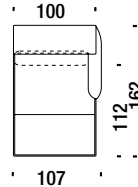

## Chaise Longue central

**Chaise Longue central** ..... 045

7,4 mt. ★ 11,8 m<sup>2</sup> 1,2 m<sup>3</sup> 60 Kg

## Chaise Longue left

**Chaise Longue gauche** ..... 0D4

7,7 mt. ★ 13,5 m<sup>2</sup> 1,4 m<sup>3</sup> 71 Kg

## Chaise Longue right

**Chaise Longue droit** ..... 0D3

7,7 mt. ★ 13,5 m<sup>2</sup> 1,4 m<sup>3</sup> 71 Kg