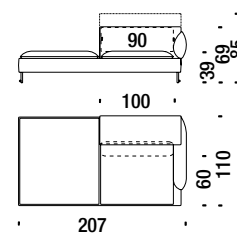

Lateral 2 seat right peninsula

Latérale péninsule droite

0TG

9 mt. ★ 16,5 m² 1,7 m³ 90 Kg