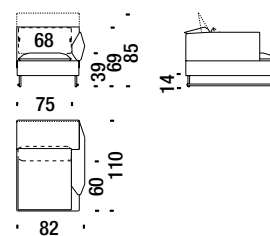

Lateral 1 seat unit right 82

Elément latérale droit 82

024

5 mt. ★ 9,3 m² 0,7 m³ 50 Kg