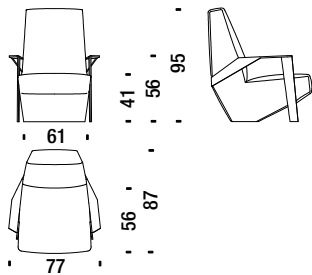

## Small armchair with arms

Sessel Klein mit Armlehnen

SLA061

3,5 mt. 4 m<sup>2</sup> 0,5 m<sup>3</sup> 25 Kg

## Low armchair with arms

Sessel tief mit Armlehnen

SLA096

3,2 mt. 5 m<sup>2</sup> 0,5 m<sup>3</sup> 31 Kg

## Armchair high with arms

Sessel hoch mit Armlehnen

SLA091

3,5 mt. 6 m<sup>2</sup> 0,7 m<sup>3</sup> 36 Kg