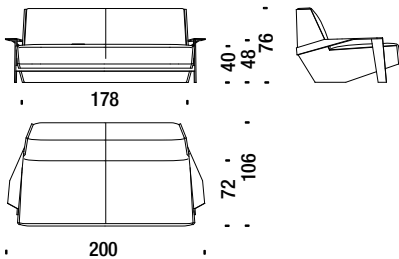

## Armchair high with arms

Sessel hoch mit Armlehnen

SLA091

3,5 mt. 6 m<sup>2</sup> 0,7 m<sup>3</sup> 36 Kg

## Settee with arms

Sofa 2-Sitz Klein mit Armlehnen

SLA078

6,6 mt. 12,7 m<sup>2</sup> 1,3 m<sup>3</sup> 58 Kg

## Sofa 200 with arms

Sofa 200 mit Armlehnen

SLA044

8,1 mt. 15,3 m<sup>2</sup> 1,8 m<sup>3</sup> 75 Kg