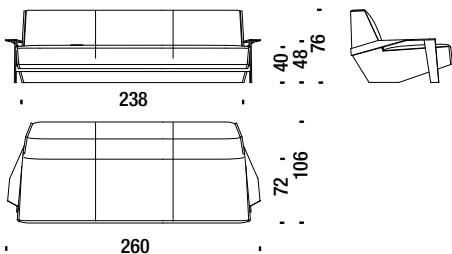

## Sofa 200 with arms

Sofa 200 mit Armlehnen

SLA044

8,1 mt. 15,3 m<sup>2</sup> 1,8 m<sup>3</sup> 75 Kg

## Sofa 230 with arms

Sofa 230 mit Armlehnen

SLA087

8,6 mt. 15,6 m<sup>2</sup> 2,2 m<sup>3</sup> 95 Kg

## Sofa 260 with arms

Sofa 260 mit Armlehnen

SLA045

10,5 mt. 17 m<sup>2</sup> 2,4 m<sup>3</sup> 109 Kg