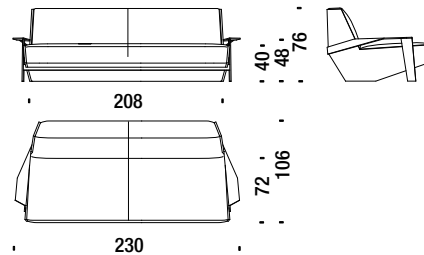

## Settee with arms

Sofa 2-Sitz Klein mit Armlehnen

SLA078

6,6 mt. 12,7 m<sup>2</sup> 1,3 m<sup>3</sup> 58 Kg

## Sofa 200 with arms

Sofa 200 mit Armlehnen

SLA044

8,1 mt. 15,3 m<sup>2</sup> 1,8 m<sup>3</sup> 75 Kg

## Sofa 230 with arms

Sofa 230 mit Armlehnen

SLA087

8,6 mt. 15,6 m<sup>2</sup> 2,2 m<sup>3</sup> 95 Kg