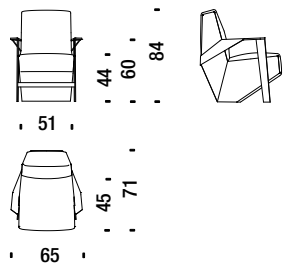

Silver Lake

Small armchair with arms

Sessel Klein mit Armlehnen

SLB061

1,7 mt. 2,7 m² 0,5 m³ 25 Kg