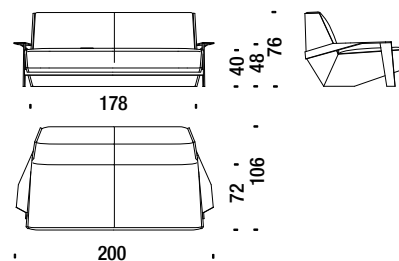

## Stool

Hocker

SLB017

1,4 mt. 2,3 m<sup>2</sup> 0,2 m<sup>3</sup> 18 Kg

## Settee with arms

Sofa 2-Sitz Klein mit Armlehnen

SLB078

4,6 mt. 8,8 m<sup>2</sup> 1,3 m<sup>3</sup> 58 Kg

## Sofa 200 with arms

Sofa 200 mit Armlehnen

SLB044

7,2 mt. 13,7 m<sup>2</sup> 1,8 m<sup>3</sup> 75 Kg