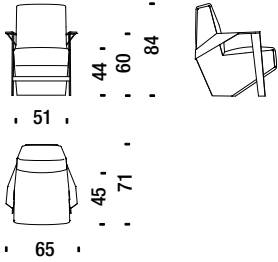

Silver Lake

Small armchair with arms

Sessel Klein mit Armlehnen

SLA061

3,5 mt. 4 m² 0,5 m³ 25 Kg