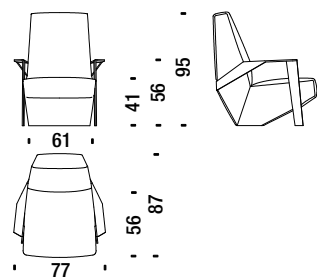

## Small armchair with arms

Sessel Klein mit Armlehnen

SLB061

1,7 mt. 2,7 m<sup>2</sup> 0,5 m<sup>3</sup> 25 Kg

## Low armchair with arms

Sessel tief mit Armlehnen

SLB096

1,9 mt. 3,6 m<sup>2</sup> 0,5 m<sup>3</sup> 31 Kg

## Armchair high with arms

Sessel hoch mit Armlehnen

SLB091

2,2 mt. 4,2 m<sup>2</sup> 0,7 m<sup>3</sup> 36 Kg

## Stool

Hocker

SLB017

1,4 mt. 2,3 m<sup>2</sup> 0,2 m<sup>3</sup> 18 Kg