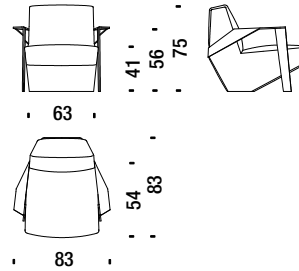

## Small armchair with arms

Sessel Klein mit Armlehnen

SLA061

3,5 mt. 4 m<sup>2</sup> 0,5 m<sup>3</sup> 25 Kg

## Low armchair with arms

Sessel tief mit Armlehnen

SLA096

3,2 mt. 5 m<sup>2</sup> 0,5 m<sup>3</sup> 31 Kg