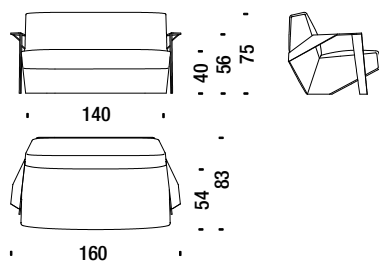

## Armchair high with arms

Sessel hoch mit Armlehnen

SLB091

2,2 mt. 4,2 m<sup>2</sup> 0,7 m<sup>3</sup> 36 Kg

## Stool

Hocker

SLB017

1,4 mt. 2,3 m<sup>2</sup> 0,2 m<sup>3</sup> 18 Kg

## Settee with arms

Sofa 2-Sitz Klein mit Armlehnen

SLB078

4,6 mt. 8,8 m<sup>2</sup> 1,3 m<sup>3</sup> 58 Kg