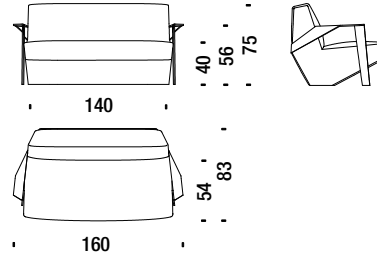

## Low armchair with arms

Sessel tief mit Armlehnen

SLA096

3,2 mt. 5 m<sup>2</sup> 0,5 m<sup>3</sup> 31 Kg

## Armchair high with arms

Sessel hoch mit Armlehnen

SLA091

3,5 mt. 6 m<sup>2</sup> 0,7 m<sup>3</sup> 36 Kg

## Settee with arms

Sofa 2-Sitz Klein mit Armlehnen

SLA078

6,6 mt. 12,7 m<sup>2</sup> 1,3 m<sup>3</sup> 58 Kg