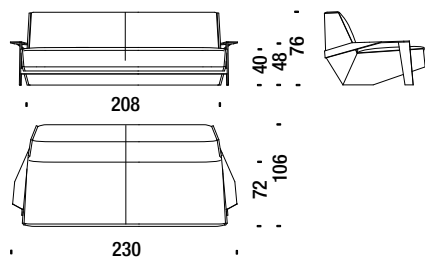

Sofa 230 with arms

Sofa 230 mit Armlehnen

SLB087

7,7 mt. 14,7 m² 2,2 m³ 95 Kg