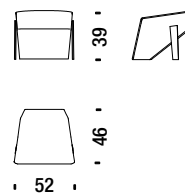

## Armchair high with arms

Sessel hoch mit Armlehnen

SLB091

2,2 mt. 4,2 m<sup>2</sup> 0,7 m<sup>3</sup> 36 Kg

## Stool

Hocker

SLB017

1,4 mt. 2,3 m<sup>2</sup> 0,2 m<sup>3</sup> 18 Kg