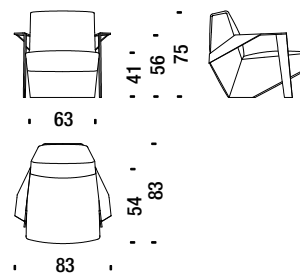

# Silver Lake

Stool

Hocker

SLA017

🪚 1,7 mt. ★ 2,2 m<sup>2</sup> 📦 0,2 m<sup>3</sup> 🧑 18 Kg

39

46

52

## Small armchair with arms

Sessel Klein mit Armlehnen

SLB061

1,7 mt. 2,7 m<sup>2</sup> 0,5 m<sup>3</sup> 25 Kg

## Low armchair with arms

Sessel tief mit Armlehnen

SLB096

1,9 mt. 3,6 m<sup>2</sup> 0,5 m<sup>3</sup> 31 Kg