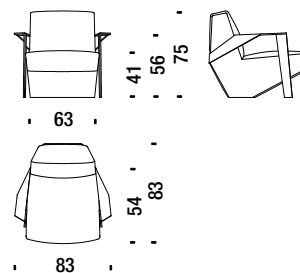

Silver Lake

Small armchair with arms

Petit fauteuil avec accoudoirs

SLA061

2,5 mt. 4 m² 0,5 m³ 25 Kg

Low armchair with arms

Fauteuil bas avec accoudoirs

SLA096

3,2 mt. 5 m² 0,5 m³ 31 Kg

Armchair high with arms

Fauteuil haut avec accoudoirs

SLA091

3,5 mt. 6 m² 0,7 m³ 36 Kg

Settee with arms

Petit canapé 2 places avec accoudoirs

SLA078

6,6 mt. 12,7 m² 1,3 m³ 58 Kg

Sofa 200 with arms

Canapé 200 avec accoudoirs

SLA044

8,1 mt. 15,3 m² 1,8 m³ 75 Kg

Sofa 230 with arms

Canapé 230 avec accoudoirs

SLA087