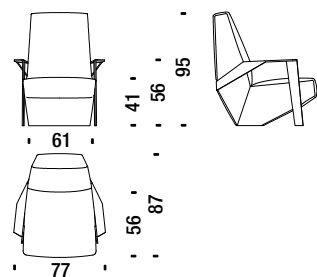

8,6 mt. 15,6 m² 2,2 m³ 95 Kg

Sofa 260 with arms

Canapé 260 avec accoudoirs

SLA045

10,5 mt. 17 m² 2,4 m³ 109 Kg

Optional armrest cushion for sofa

Coussin accoudoir canapés optional

SLA0K5

1 mt. 1,4 m²

Silver Lake

Stool

Pouf

SLA017

📏 1,7 mt. ★ 2,2 m² 📦 0,2 m³ 🧑 18 Kg

Silver Lake

Small armchair with arms

Petit fauteuil avec accoudoirs

SLB061

1,7 mt. 2,7 m² 0,5 m³ 25 Kg

Low armchair with arms

Fauteuil bas avec accoudoirs

SLB096

1,9 mt. 3,6 m² 0,5 m³ 31 Kg

Armchair high with arms

Fauteuil haut avec accoudoirs

SLB091

2,2 mt. 4,2 m² 0,7 m³ 36 Kg

Stool

Pouf

SLB017

1,4 mt. 2,3 m² 0,2 m³ 18 Kg

Settee with arms