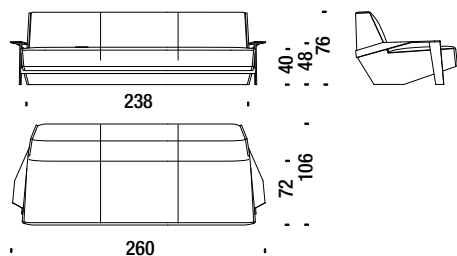

6,6 mt. 12,7 m² 1,3 m³ 58 Kg

Sofa 200 with arms

Canapé 200 avec accoudoirs

SLA044

8,1 mt. 15,3 m² 1,8 m³ 75 Kg

Sofa 230 with arms

Canapé 230 avec accoudoirs

SLA087

8,6 mt. 15,6 m² 2,2 m³ 95 Kg

Sofa 260 with arms

Canapé 260 avec accoudoirs

SLA045

10,5 mt. 17 m² 2,4 m³ 109 Kg

Optional armrest cushion for sofa

Coussin accoudoir canapés optional

SLA0K5

1 mt. 1,4 m²

Silver Lake

Stool

Pouf

SLA017

📏 1,7 mt. ★ 2,2 m² 📦 0,2 m³ 🧑 18 Kg

Silver Lake

Small armchair with arms

Petit fauteuil avec accoudoirs

SLB061

1,7 mt. 2,7 m² 0,5 m³ 25 Kg

Low armchair with arms

Fauteuil bas avec accoudoirs

SLB096

1,9 mt. 3,6 m² 0,5 m³ 31 Kg

Armchair high with arms