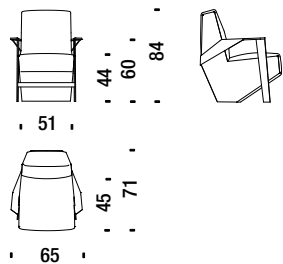

Silver Lake

TYPE - TIPO	SLA Upholstered side côté rembourré	SLB wood side panels côté bois
small petit		
high haut		
low faible		
pouf repose-pied		
2 seater sofa canapé 2 places		
3 seater sofa canapé 3 places		

Silver Lake

Small armchair with arms

Petit fauteuil avec accoudoirs

SLA061

2,5 mt. 4 m² 0,5 m³ 25 Kg

Low armchair with arms

Fauteuil bas avec accoudoirs

SLA096

3,2 mt. 5 m² 0,5 m³ 31 Kg

Armchair high with arms

Fauteuil haut avec accoudoirs

SLA091

3,5 mt. 6 m² 0,7 m³ 36 Kg

Settee with arms

Petit canapé 2 places avec accoudoirs

SLA078