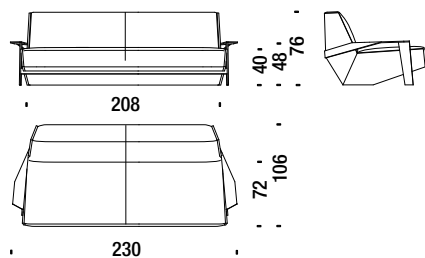

Petit fauteuil avec accoudoirs

SLB061

1,7 mt. 2,7 m² 0,5 m³ 25 Kg

Low armchair with arms

Fauteuil bas avec accoudoirs

SLB096

1,9 mt. 3,6 m² 0,5 m³ 31 Kg

Armchair high with arms

Fauteuil haut avec accoudoirs

SLB091

2,2 mt. 4,2 m² 0,7 m³ 36 Kg

Stool

Pouf

SLB017

1,4 mt. 2,3 m² 0,2 m³ 18 Kg

Settee with arms

Petit canapé 2 places avec accoudoirs

SLB078

4,6 mt. 8,8 m² 1,3 m³ 58 Kg

Sofa 200 with arms

Canapé 200 avec accoudoirs

SLB044

7,2 mt. 13,7 m² 1,8 m³ 75 Kg

Sofa 230 with arms

Canapé 230 avec accoudoirs

SLB087

7,7 mt. 14,7 m² 2,2 m³ 95 Kg

Sofa 260 with arms

Canapé 260 avec accoudoirs

SLB045

9,9 mt. 16 m² 2,4 m³ 109 Kg