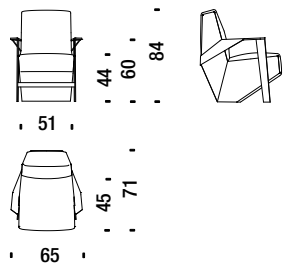

8,6 mt. 15,6 m² 2,2 m³ 95 Kg

Sofa 260 with arms

Canapé 260 avec accoudoirs

SLA045

10,5 mt. 17 m² 2,4 m³ 109 Kg

Optional armrest cushion for sofa

Coussin accoudoir canapés optional

SLA0K5

1 mt. 1,4 m²

Silver Lake

Stool

Pouf

SLA017

📏 1,7 mt. ★ 2,2 m² 📦 0,2 m³ 🧑 18 Kg

Silver Lake

Small armchair with arms

Petit fauteuil avec accoudoirs

SLB061

1,7 mt. 2,7 m² 0,5 m³ 25 Kg

Low armchair with arms

Fauteuil bas avec accoudoirs

SLB096

1,9 mt. 3,6 m² 0,5 m³ 31 Kg

Armchair high with arms

Fauteuil haut avec accoudoirs

SLB091

2,2 mt. 4,2 m² 0,7 m³ 36 Kg

Stool

Pouf

SLB017

1,4 mt. 2,3 m² 0,2 m³ 18 Kg

Settee with arms