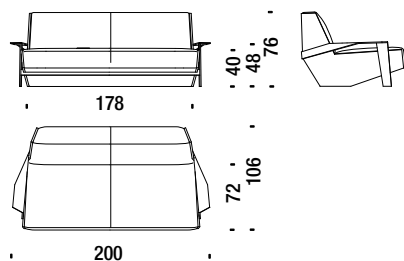

3,2 mt. 5 m² 0,5 m³ 31 Kg

Armchair high with arms

Fauteuil haut avec accoudoirs

SLA091

3,5 mt. 6 m² 0,7 m³ 36 Kg

Settee with arms

Petit canapé 2 places avec accoudoirs

SLA078

6,6 mt. 12,7 m² 1,3 m³ 58 Kg

Sofa 200 with arms

Canapé 200 avec accoudoirs

SLA044

8,1 mt. 15,3 m² 1,8 m³ 75 Kg

Sofa 230 with arms

Canapé 230 avec accoudoirs

SLA087

8,6 mt. 15,6 m² 2,2 m³ 95 Kg

Sofa 260 with arms

Canapé 260 avec accoudoirs

SLA045

10,5 mt. 17 m² 2,4 m³ 109 Kg

Optional armrest cushion for sofa

Coussin accoudoir canapés optional

SLA0K5

1 mt. 1,4 m²

Silver Lake

Stool

Pouf

SLA017

📏 1,7 mt. ★ 2,2 m² 📦 0,2 m³ 🧑 18 Kg

Silver Lake

Small armchair with arms