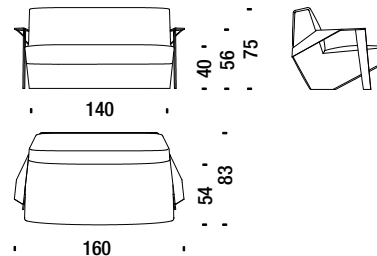

Silver Lake

Small armchair with arms

Petit fauteuil avec accoudoirs

SLA061

2,5 mt. 4 m² 0,5 m³ 25 Kg

Low armchair with arms

Fauteuil bas avec accoudoirs

SLA096

3,2 mt. 5 m² 0,5 m³ 31 Kg

Armchair high with arms

Fauteuil haut avec accoudoirs

SLA091

3,5 mt. 6 m² 0,7 m³ 36 Kg

Settee with arms

Petit canapé 2 places avec accoudoirs

SLA078

6,6 mt. 12,7 m² 1,3 m³ 58 Kg

Sofa 200 with arms

Canapé 200 avec accoudoirs

SLA044

8,1 mt. 15,3 m² 1,8 m³ 75 Kg

Sofa 230 with arms

Canapé 230 avec accoudoirs

SLA087

8,6 mt. 15,6 m² 2,2 m³ 95 Kg

Sofa 260 with arms

Canapé 260 avec accoudoirs

SLA045

10,5 mt. 17 m² 2,4 m³ 109 Kg

Optional armrest cushion for sofa

Coussin accoudoir canapés optional

SLA0K5