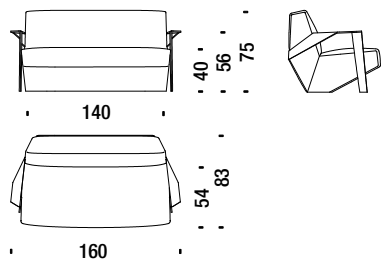

1 mt. 1,4 m²

Silver Lake

Stool

Pouf

SLA017

📏 1,7 mt. ★ 2,2 m² 📦 0,2 m³ 🧑 18 Kg

Silver Lake

Small armchair with arms

Petit fauteuil avec accoudoirs

SLB061

1,7 mt. 2,7 m² 0,5 m³ 25 Kg

Low armchair with arms

Fauteuil bas avec accoudoirs

SLB096

1,9 mt. 3,6 m² 0,5 m³ 31 Kg

Armchair high with arms

Fauteuil haut avec accoudoirs

SLB091

2,2 mt. 4,2 m² 0,7 m³ 36 Kg

Stool

Pouf

SLB017

1,4 mt. 2,3 m² 0,2 m³ 18 Kg

Settee with arms

Petit canapé 2 places avec accoudoirs

SLB078

4,6 mt. 8,8 m² 1,3 m³ 58 Kg

Sofa 200 with arms

Canapé 200 avec accoudoirs

SLB044

7,2 mt. 13,7 m² 1,8 m³ 75 Kg

Sofa 230 with arms