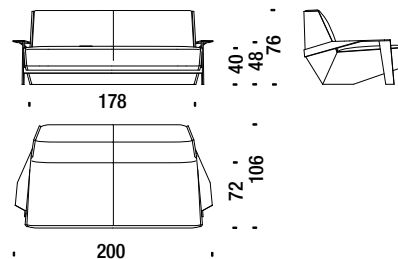

Petit fauteuil avec accoudoirs

SLB061

1,7 mt. 2,7 m² 0,5 m³ 25 Kg

Low armchair with arms

Fauteuil bas avec accoudoirs

SLB096

1,9 mt. 3,6 m² 0,5 m³ 31 Kg

Armchair high with arms

Fauteuil haut avec accoudoirs

SLB091

2,2 mt. 4,2 m² 0,7 m³ 36 Kg

Stool

Pouf

SLB017

1,4 mt. 2,3 m² 0,2 m³ 18 Kg

Settee with arms

Petit canapé 2 places avec accoudoirs

SLB078

4,6 mt. 8,8 m² 1,3 m³ 58 Kg

Sofa 200 with arms

Canapé 200 avec accoudoirs

SLB044

7,2 mt. 13,7 m² 1,8 m³ 75 Kg

Sofa 230 with arms

Canapé 230 avec accoudoirs

SLB087

7,7 mt. 14,7 m² 2,2 m³ 95 Kg

Sofa 260 with arms

Canapé 260 avec accoudoirs

SLB045

9,9 mt. 16 m² 2,4 m³ 109 Kg