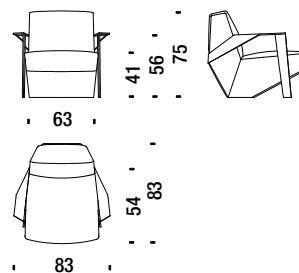

8,6 mt. 15,6 m² 2,2 m³ 95 Kg

Sofa 260 with arms

Canapé 260 avec accoudoirs

SLA045

10,5 mt. 17 m² 2,4 m³ 109 Kg

Optional armrest cushion for sofa

Coussin accoudoir canapés optional

SLA0K5

1 mt. 1,4 m²

Silver Lake

Stool

Pouf

SLA017

📏 1,7 mt. ★ 2,2 m² 📦 0,2 m³ 🧑 18 Kg

Silver Lake

Small armchair with arms

Petit fauteuil avec accoudoirs

SLB061

1,7 mt. 2,7 m² 0,5 m³ 25 Kg

Low armchair with arms

Fauteuil bas avec accoudoirs

SLB096

1,9 mt. 3,6 m² 0,5 m³ 31 Kg

Armchair high with arms

Fauteuil haut avec accoudoirs

SLB091

2,2 mt. 4,2 m² 0,7 m³ 36 Kg

Stool

Pouf

SLB017

1,4 mt. 2,3 m² 0,2 m³ 18 Kg

Settee with arms