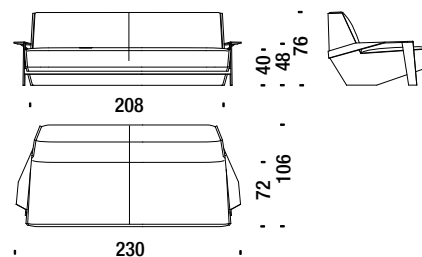

3,2 mt. 5 m² 0,5 m³ 31 Kg

Armchair high with arms

Fauteuil haut avec accoudoirs

SLA091

3,5 mt. 6 m² 0,7 m³ 36 Kg

Settee with arms

Petit canapé 2 places avec accoudoirs

SLA078

6,6 mt. 12,7 m² 1,3 m³ 58 Kg

Sofa 200 with arms

Canapé 200 avec accoudoirs

SLA044

8,1 mt. 15,3 m² 1,8 m³ 75 Kg

Sofa 230 with arms

Canapé 230 avec accoudoirs

SLA087

8,6 mt. 15,6 m² 2,2 m³ 95 Kg

Sofa 260 with arms

Canapé 260 avec accoudoirs

SLA045

10,5 mt. 17 m² 2,4 m³ 109 Kg

Optional armrest cushion for sofa

Coussin accoudoir canapés optional

SLA0K5