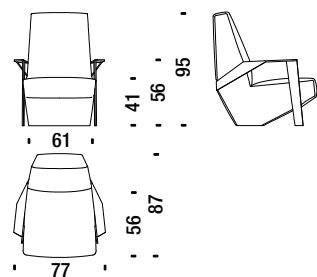

Silver Lake

Small armchair with arms

Petit fauteuil avec accoudoirs

SLA061

2,5 mt. 4 m² 0,5 m³ 25 Kg

Low armchair with arms

Fauteuil bas avec accoudoirs

SLA096

3,2 mt. 5 m² 0,5 m³ 31 Kg

Armchair high with arms

Fauteuil haut avec accoudoirs

SLA091

3,5 mt. 6 m² 0,7 m³ 36 Kg

Settee with arms

Petit canapé 2 places avec accoudoirs

SLA078

6,6 mt. 12,7 m² 1,3 m³ 58 Kg

Sofa 200 with arms

Canapé 200 avec accoudoirs

SLA044

8,1 mt. 15,3 m² 1,8 m³ 75 Kg

Sofa 230 with arms

Canapé 230 avec accoudoirs

SLA087

8,6 mt. 15,6 m² 2,2 m³ 95 Kg

Sofa 260 with arms

Canapé 260 avec accoudoirs

SLA045

10,5 mt. 17 m² 2,4 m³ 109 Kg

Optional armrest cushion for sofa

Coussin accoudoir canapés optional

SLA0K5