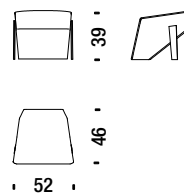

1 mt. 1,4 m²

Silver Lake

Stool

Pouf

SLA017

📏 1,7 mt. ★ 2,2 m² 📦 0,2 m³ 🧑 18 Kg

Silver Lake

Small armchair with arms

Petit fauteuil avec accoudoirs

SLB061

1,7 mt. 2,7 m² 0,5 m³ 25 Kg

Low armchair with arms

Fauteuil bas avec accoudoirs

SLB096

1,9 mt. 3,6 m² 0,5 m³ 31 Kg

Armchair high with arms

Fauteuil haut avec accoudoirs

SLB091

2,2 mt. 4,2 m² 0,7 m³ 36 Kg

Stool

Pouf

SLB017

1,4 mt. 2,3 m² 0,2 m³ 18 Kg

Settee with arms