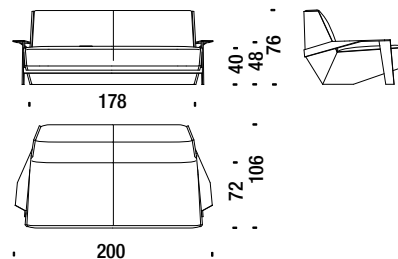

Poltroncina con braccioli

SLB061

1,7 mt. ★ 2,7 m² ◻ 0,5 m³ 25 Kg

Low armchair with arms

Poltrona bassa con braccioli

SLB096

1,9 mt. ★ 3,6 m² ◻ 0,5 m³ 31 Kg

Armchair high with arms

Poltrona alta con braccioli

SLB091

2,2 mt. ★ 4,2 m² ◻ 0,7 m³ 36 Kg

Stool

Pouf

SLB017

1,4 mt. ★ 2,3 m² ◻ 0,2 m³ 18 Kg

Settee with arms

Divanetto con braccioli

SLB078

4,6 mt. ★ 8,8 m² ◻ 1,3 m³ 58 Kg

Sofa 200 with arms

Divano 200 con braccioli

SLB044

7,2 mt. ★ 13,7 m² ◻ 1,8 m³ 75 Kg

Sofa 230 with arms

Divano 230 con braccioli

SLB087

7,7 mt. ★ 14,7 m² ◻ 2,2 m³ 95 Kg

Sofa 260 with arms

Divano 260 con braccioli

SLB045

9,9 mt. ★ 16 m² ◻ 2,4 m³ 109 Kg