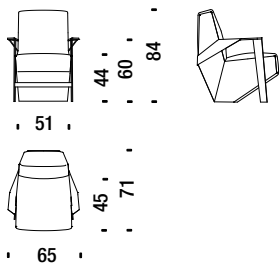

8,6 mt. ★ 15,6 m² 2,2 m³ 95 Kg

Sofa 260 with arms

Divano 260 con braccioli

SLA045

10,5 mt. ★ 17 m² 2,4 m³ 109 Kg

Optional armrest cushion for sofa

Cuscino optional bracciolo divani

SLA0K5

1 mt. ★ 1,4 m²

Silver Lake

Stool

Pouf

SLA017

1,7 mt. ★ 2,2 m² 0,2 m³ 18 Kg

Silver Lake

Small armchair with arms

Poltroncina con braccioli

SLB061

1,7 mt. ★ 2,7 m² ◻ 0,5 m³ 25 Kg

Low armchair with arms

Poltrona bassa con braccioli

SLB096

1,9 mt. ★ 3,6 m² ◻ 0,5 m³ 31 Kg

Armchair high with arms

Poltrona alta con braccioli

SLB091

2,2 mt. ★ 4,2 m² ◻ 0,7 m³ 36 Kg

Stool

Pouf

SLB017

1,4 mt. ★ 2,3 m² ◻ 0,2 m³ 18 Kg

Settee with arms