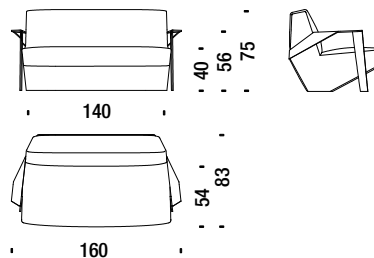

Silver Lake

Small armchair with arms

Poltroncina con braccioli

SLA061

2,5 mt. ★ 4 m² 0,5 m³ 25 Kg

Low armchair with arms

Poltrona bassa con braccioli

SLA096

3,2 mt. ★ 5 m² 0,5 m³ 31 Kg

Armchair high with arms

Poltrona alta con braccioli

SLA091

3,5 mt. ★ 6 m² 0,7 m³ 36 Kg

Settee with arms

Divanetto con braccioli

SLA078

6,6 mt. ★ 12,7 m² 1,3 m³ 58 Kg

Sofa 200 with arms

Divano 200 con braccioli

SLA044

8,1 mt. ★ 15,3 m² 1,8 m³ 75 Kg

Sofa 230 with arms

Divano 230 con braccioli

SLA087