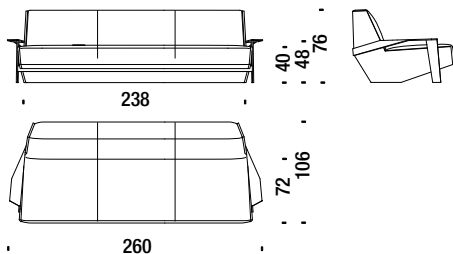

3,2 mt. ★ 5 m² 0,5 m³ 31 Kg

Armchair high with arms

Poltrona alta con braccioli

SLA091

3,5 mt. ★ 6 m² 0,7 m³ 36 Kg

Settee with arms

Divanetto con braccioli

SLA078

6,6 mt. ★ 12,7 m² 1,3 m³ 58 Kg

Sofa 200 with arms

Divano 200 con braccioli

SLA044

8,1 mt. ★ 15,3 m² 1,8 m³ 75 Kg

Sofa 230 with arms

Divano 230 con braccioli

SLA087

8,6 mt. ★ 15,6 m² 2,2 m³ 95 Kg

Sofa 260 with arms

Divano 260 con braccioli

SLA045

10,5 mt. ★ 17 m² 2,4 m³ 109 Kg

Optional armrest cushion for sofa

Cuscino optional bracciolo divani

SLA0K5

1 mt. ★ 1,4 m²

Silver Lake

Stool

Pouf

SLA017

1,7 mt. ★ 2,2 m² 0,2 m³ 18 Kg

Silver Lake

Small armchair with arms