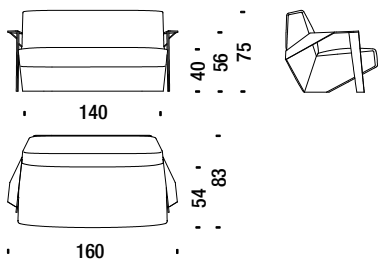

1 mt. ★ 1,4 m²

Silver Lake

Stool

Pouf

SLA017

1,7 mt. ★ 2,2 m² 0,2 m³ 18 Kg

Silver Lake

Small armchair with arms

Poltroncina con braccioli

SLB061

1,7 mt. ★ 2,7 m² ◻ 0,5 m³ 25 Kg

Low armchair with arms

Poltrona bassa con braccioli

SLB096

1,9 mt. ★ 3,6 m² ◻ 0,5 m³ 31 Kg

Armchair high with arms

Poltrona alta con braccioli

SLB091

2,2 mt. ★ 4,2 m² ◻ 0,7 m³ 36 Kg

Stool

Pouf

SLB017

1,4 mt. ★ 2,3 m² ◻ 0,2 m³ 18 Kg

Settee with arms

Divanetto con braccioli

SLB078

4,6 mt. ★ 8,8 m² ◻ 1,3 m³ 58 Kg

Sofa 200 with arms

Divano 200 con braccioli

SLB044

7,2 mt. ★ 13,7 m² ◻ 1,8 m³ 75 Kg

Sofa 230 with arms