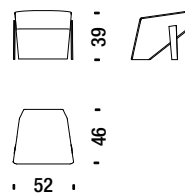

1 mt. ★ 1,4 m²

Silver Lake

Stool

Pouf

SLA017

1,7 mt. ★ 2,2 m² 0,2 m³ 18 Kg

Silver Lake

Small armchair with arms

Poltroncina con braccioli

SLB061

1,7 mt. ★ 2,7 m² ◻ 0,5 m³ 25 Kg

Low armchair with arms

Poltrona bassa con braccioli

SLB096

1,9 mt. ★ 3,6 m² ◻ 0,5 m³ 31 Kg

Armchair high with arms

Poltrona alta con braccioli

SLB091

2,2 mt. ★ 4,2 m² ◻ 0,7 m³ 36 Kg

Stool

Pouf

SLB017

1,4 mt. ★ 2,3 m² ◻ 0,2 m³ 18 Kg

Settee with arms

Divanetto con braccioli

SLB078

4,6 mt. ★ 8,8 m² ◻ 1,3 m³ 58 Kg

Sofa 200 with arms

Divano 200 con braccioli

SLB044

7,2 mt. ★ 13,7 m² ◻ 1,8 m³ 75 Kg

Sofa 230 with arms