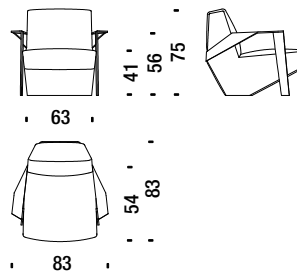

Silver Lake

Small armchair with arms

Poltroncina con braccioli

SLA061

2,5 mt. ★ 4 m² 0,5 m³ 25 Kg

Low armchair with arms

Poltrona bassa con braccioli

SLA096

3,2 mt. ★ 5 m² 0,5 m³ 31 Kg

Armchair high with arms

Poltrona alta con braccioli

SLA091

3,5 mt. ★ 6 m² 0,7 m³ 36 Kg

Settee with arms

Divanetto con braccioli

SLA078