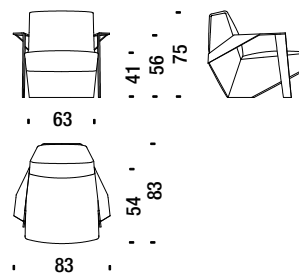

1 mt. ★ 1,4 m²

Silver Lake

Stool

Pouf

SLA017

1,7 mt. ★ 2,2 m² 0,2 m³ 18 Kg

Silver Lake

Small armchair with arms

Poltroncina con braccioli

SLB061

1,7 mt. ★ 2,7 m² ◻ 0,5 m³ 25 Kg

Low armchair with arms

Poltrona bassa con braccioli

SLB096

1,9 mt. ★ 3,6 m² ◻ 0,5 m³ 31 Kg

Armchair high with arms

Poltrona alta con braccioli

SLB091

2,2 mt. ★ 4,2 m² ◻ 0,7 m³ 36 Kg

Stool

Pouf

SLB017

1,4 mt. ★ 2,3 m² ◻ 0,2 m³ 18 Kg

Settee with arms

Divanetto con braccioli

SLB078

4,6 mt. ★ 8,8 m² ◻ 1,3 m³ 58 Kg

Sofa 200 with arms

Divano 200 con braccioli

SLB044

7,2 mt. ★ 13,7 m² ◻ 1,8 m³ 75 Kg

Sofa 230 with arms