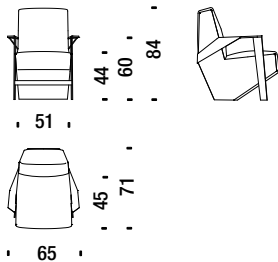

Silver Lake

TYPE - TIPO	SLA Upholstered side fianco imbottito	SLB wood side panels fianco legno
small piccola		
high alta		
low bassa		
pouf poggiapiedi		
2 seater sofa divano 2p		
3 seater sofa divano 3p		

Silver Lake

Small armchair with arms

Poltroncina con braccioli

SLA061

2,5 mt. ★ 4 m² 0,5 m³ 25 Kg

Low armchair with arms

Poltrona bassa con braccioli

SLA096

3,2 mt. ★ 5 m² 0,5 m³ 31 Kg

Armchair high with arms

Poltrona alta con braccioli

SLA091

3,5 mt. ★ 6 m² 0,7 m³ 36 Kg

Settee with arms

Divanetto con braccioli

SLA078