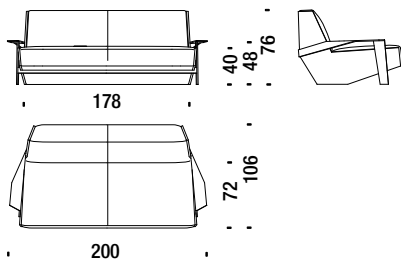

3,2 mt. ★ 5 m² 0,5 m³ 31 Kg

Armchair high with arms

Poltrona alta con braccioli

SLA091

3,5 mt. ★ 6 m² 0,7 m³ 36 Kg

Settee with arms

Divanetto con braccioli

SLA078

6,6 mt. ★ 12,7 m² 1,3 m³ 58 Kg

Sofa 200 with arms

Divano 200 con braccioli

SLA044

8,1 mt. ★ 15,3 m² 1,8 m³ 75 Kg

Sofa 230 with arms

Divano 230 con braccioli

SLA087

8,6 mt. ★ 15,6 m² 2,2 m³ 95 Kg

Sofa 260 with arms

Divano 260 con braccioli

SLA045

10,5 mt. ★ 17 m² 2,4 m³ 109 Kg

Optional armrest cushion for sofa

Cuscino optional bracciolo divani

SLA0K5

1 mt. ★ 1,4 m²

Silver Lake

Stool

Pouf

SLA017

1,7 mt. ★ 2,2 m² 0,2 m³ 18 Kg

Silver Lake

Small armchair with arms