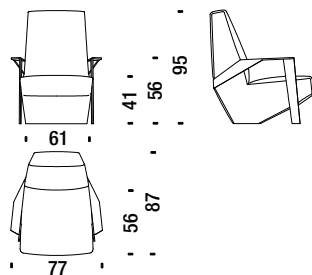

Silver Lake

Small armchair with arms

Poltroncina con braccioli

SLA061

2,5 mt. ★ 4 m² 0,5 m³ 25 Kg

Low armchair with arms

Poltrona bassa con braccioli

SLA096

3,2 mt. ★ 5 m² 0,5 m³ 31 Kg

Armchair high with arms

Poltrona alta con braccioli

SLA091

3,5 mt. ★ 6 m² 0,7 m³ 36 Kg

Settee with arms

Divanetto con braccioli

SLA078

6,6 mt. ★ 12,7 m² 1,3 m³ 58 Kg

Sofa 200 with arms

Divano 200 con braccioli

SLA044

8,1 mt. ★ 15,3 m² 1,8 m³ 75 Kg

Sofa 230 with arms

Divano 230 con braccioli

SLA087

8,6 mt. ★ 15,6 m² 2,2 m³ 95 Kg

Sofa 260 with arms

Divano 260 con braccioli

SLA045

10,5 mt. ★ 17 m² 2,4 m³ 109 Kg

Optional armrest cushion for sofa

Cuscino optional bracciolo divani

SLA0K5