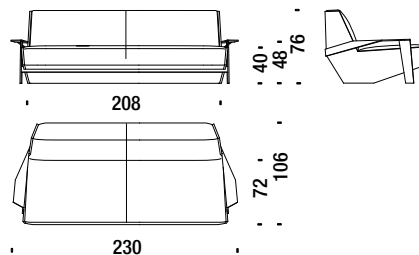

Silver Lake

Small armchair with arms

Poltroncina con braccioli

SLA061

2,5 mt. ★ 4 m² 0,5 m³ 25 Kg

Low armchair with arms

Poltrona bassa con braccioli

SLA096

3,2 mt. ★ 5 m² 0,5 m³ 31 Kg

Armchair high with arms

Poltrona alta con braccioli

SLA091

3,5 mt. ★ 6 m² 0,7 m³ 36 Kg

Settee with arms

Divanetto con braccioli

SLA078

6,6 mt. ★ 12,7 m² 1,3 m³ 58 Kg

Sofa 200 with arms

Divano 200 con braccioli

SLA044

8,1 mt. ★ 15,3 m² 1,8 m³ 75 Kg

Sofa 230 with arms

Divano 230 con braccioli

SLA087

8,6 mt. ★ 15,6 m² 2,2 m³ 95 Kg

Sofa 260 with arms

Divano 260 con braccioli

SLA045

10,5 mt. ★ 17 m² 2,4 m³ 109 Kg

Optional armrest cushion for sofa

Cuscino optional bracciolo divani

SLA0K5