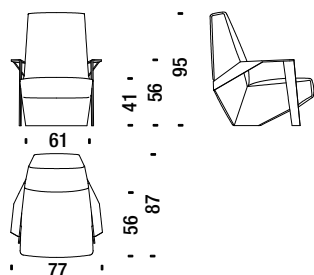

1 mt. ★ 1,4 m²

Silver Lake

Stool

Pouf

SLA017

1,7 mt. ★ 2,2 m² 0,2 m³ 18 Kg

Silver Lake

Small armchair with arms

Poltroncina con braccioli

SLB061

1,7 mt. ★ 2,7 m² ◻ 0,5 m³ 25 Kg

Low armchair with arms

Poltrona bassa con braccioli

SLB096

1,9 mt. ★ 3,6 m² ◻ 0,5 m³ 31 Kg

Armchair high with arms

Poltrona alta con braccioli

SLB091

2,2 mt. ★ 4,2 m² ◻ 0,7 m³ 36 Kg

Stool

Pouf

SLB017

1,4 mt. ★ 2,3 m² ◻ 0,2 m³ 18 Kg

Settee with arms

Divanetto con braccioli

SLB078

4,6 mt. ★ 8,8 m² ◻ 1,3 m³ 58 Kg

Sofa 200 with arms

Divano 200 con braccioli

SLB044

7,2 mt. ★ 13,7 m² ◻ 1,8 m³ 75 Kg

Sofa 230 with arms