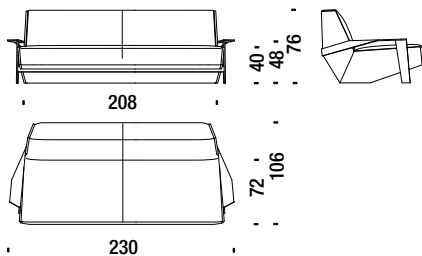

Poltroncina con braccioli

SLB061

1,7 mt. ★ 2,7 m² ◻ 0,5 m³ 25 Kg

Low armchair with arms

Poltrona bassa con braccioli

SLB096

1,9 mt. ★ 3,6 m² ◻ 0,5 m³ 31 Kg

Armchair high with arms

Poltrona alta con braccioli

SLB091

2,2 mt. ★ 4,2 m² ◻ 0,7 m³ 36 Kg

Stool

Pouf

SLB017

1,4 mt. ★ 2,3 m² ◻ 0,2 m³ 18 Kg

Settee with arms

Divanetto con braccioli

SLB078

4,6 mt. ★ 8,8 m² ◻ 1,3 m³ 58 Kg

Sofa 200 with arms

Divano 200 con braccioli

SLB044

7,2 mt. ★ 13,7 m² ◻ 1,8 m³ 75 Kg

Sofa 230 with arms

Divano 230 con braccioli

SLB087

7,7 mt. ★ 14,7 m² ◻ 2,2 m³ 95 Kg

Sofa 260 with arms

Divano 260 con braccioli

SLB045

9,9 mt. ★ 16 m² ◻ 2,4 m³ 109 Kg