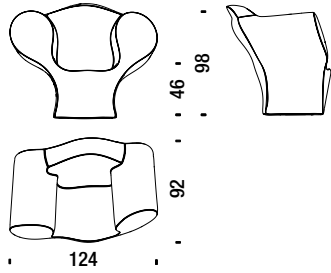

La Spring collection non è sfoderabile.

NOTE:

- Double Soft Big Easy: aggiungere 2 settimane alle tempistiche di consegna standard.

Recommended fabric hangers

Tirille e tessuti consigliati

- Divina 3, Divina Melange 3, Divina MD by Kvadrat
- Uniform Melange by Febrik

Spring collection

Soft Big Easy

Soft Big Easy

SQ0001

1,1 m³ 45 Kg

Soft Little Easy

Soft Little Easy

SP0050

0,4 m³ 15 Kg

Double Soft Big Easy

Double Soft Big Easy

SS0002

1,6 m³ 81 Kg

Size Ten

Size Ten

SZ0061