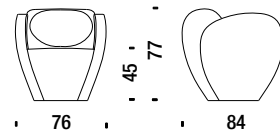

Size Ten

Size Ten

SZ0061

0,7 m³ 34 Kg