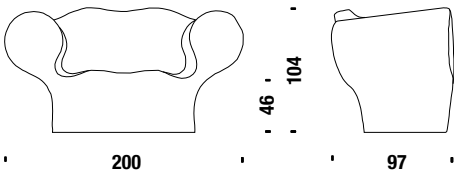

Double Soft Big Easy

Double Soft Big Easy

SS0002

1,6 m³ 81 Kg