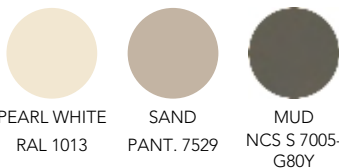

Base colours Farben gestelle