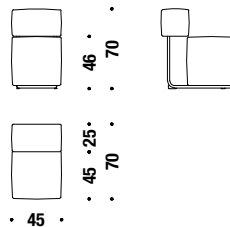

MUD
NCS S 7005-
G80Y

Small armchair

Sessel klein

061

2 mt. 3,8 m² 0,3 m³ 20 Kg

€ €

Settee

Sofa 2-Sitz Klein

078

4,2 mt. 7,9 m² 0,6 m³ 43 Kg

€ €