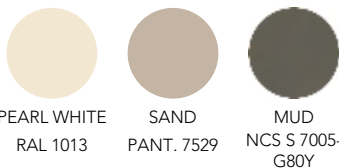

NOTE: Prices shown are for elements covered with only one type of fabric in the same color, to be chosen from the recommended fabrics. Bicolor version available with upcharge of 8%

- Recommended fabrics: check out [www.moroso.it/productname](http://www.moroso.it/productname) --> "Configure your product" or [monet.moroso.it](http://monet.moroso.it).

## SETTEE ET PETIT FAUTEUIL

Assise et dossier en mousse de polyuréthane à densité variable et fibre polyester avec structure interne en bois. Polyuréthane disponible, en standard, dans la version BS 5852, crib 5; version CAL TB 117 sans retardateurs de flamme disponible sans supplément. Piètement luge en tube d'acier laqué par poudrage. Pieds en polypropylène noir. La collection Square est déhoussable.

NOTE: Les prix se réfèrent aux éléments revêtus avec un seul type et couleur de tissu comme choisi parmi les liasses et tissus conseillés. Version bicolore disponible avec supplément de 8%

- Tissus recommandés : consultez [www.moroso.it/nomproduit](http://www.moroso.it/nomproduit) --> "Configure your product" ou [monet.moroso.it](http://monet.moroso.it).

## Base colours Couleurs bases

PEARL WHITE  
RAL 1013

SAND  
PANT. 7529

MUD  
NCS S 7005-  
G80Y