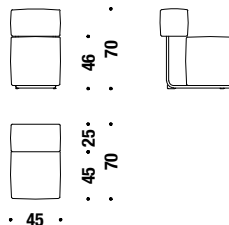

Technical tests - Prove tecniche

SQUARE small armchair (cod. 061)
ANSI-BIFMA X5.4-2020/7
SQUARE settee (cod. 078)
ANSI-BIFMA X5.4-2020/7

Base colours Colori basi

PEARL WHITE
RAL 1013

SAND
PANT. 7529

MUD
NCS S 7005-G80Y

Small armchair

Poltroncina

2 mt. ★ 3,8 m² 0,3 m³ 20 Kg

061

€ €

Settee

Divanetto

4,2 mt. ★ 7,9 m² 0,6 m³ 43 Kg