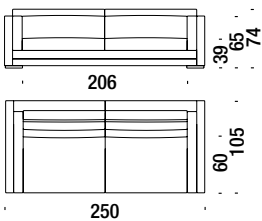

Karmakoma 3 seater sofa major 250

Karmakoma Sofa 3-sitzig major 250 0M1

2,1 m³ 120 Kg