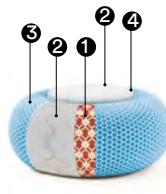

## JOY

PU-Kaltschaum. Standardmäßig Polyurethan gemäß CAL TB 117 frei von Flammschutzmitteln; feuerfeste Ausführung BS 5852, crib 5 mit 8% Aufpreis.

Sushi Kollektion ist nicht abziehbar, aussert die Kissen.

Karmakoma

Donut pouf round

Juju fauteuil

Joy round

- 1 sides - fianchi
- 2 cushions - cuscini
- 3 structure - struttura

- narrow strip - fascetta
- large strip and seat - fascia e seduta
- 1 3 body - corpo
- 2 4 rim - bordo