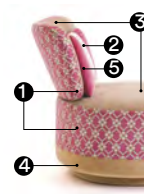

## JOY

PU-Kaltschaum. Standardmäßig Polyurethan gemäß CAL TB 117 frei von Flammschutzmitteln; feuerfeste Ausführung BS 5852, crib 5 mit 8% Aufpreis.

Sushi Kollektion ist nicht abziehbar, aussert die Kissen.

Karmakoma

Donut pouf round

Juju fauteuil

Joy round

- 1 sides - fianchi
- 2 cushions - cuscini
- 3 structure - struttura

- narrow strip - fascetta
- large strip and seat - fascia e seduta
- 1 3 body - corpo
- 2 4 rim - bordo