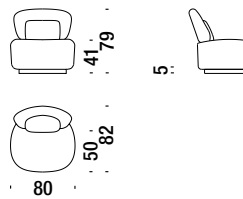

## Karmakoma 3 seater sofa 210

**Karmakoma Sofa 3-Sitzig 210** 003

1,8 m<sup>3</sup> 80 Kg

## Karmakoma 3 seater sofa major 250

**Karmakoma Sofa 3-sitzig major 250** 0M1

2,1 m<sup>3</sup> 120 Kg

## Juju small armchair

**Juju Sessel Klein** 061

0,6 m<sup>3</sup> 19 Kg