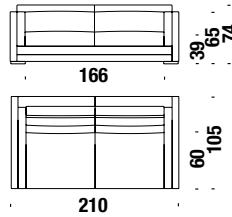

Karmakoma 3 seater sofa 210

Karmakoma Sofa 3-Sitzig 210 003

1,8 m³ 80 Kg