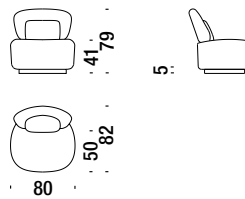

## Karmakoma 3 seater sofa major 250

Karmakoma divano 3 posti major 250 0M1

2,1 m<sup>3</sup> 120 Kg

## Juju small armchair

Juju poltroncina 061

0,6 m<sup>3</sup> 19 Kg