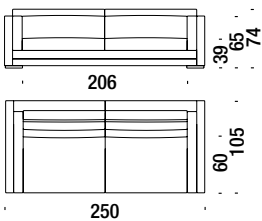

Karmakoma 3 seater sofa major 250

Karmakoma divano 3 posti major 250 0M1

2,1 m³ 120 Kg