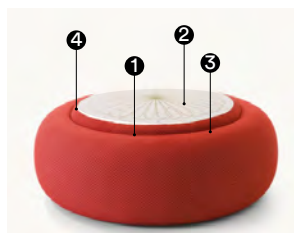

## JUJU

Poliuretano schiumato a freddo con struttura interna in acciaio e legno. Di serie, poliuretano conforme a CAL TB 117 privo di ritardanti di fiamma; disponibile la versione ignifuga BS 5852, crib 5 con sovrapprezzo dell'8%. Cuscinetto schiena in piuma d'oca.

## JOY

Poliuretano schiumato a freddo. Di serie, poliuretano conforme a CAL TB 117 privo di ritardanti di fiamma; disponibile la versione ignifuga BS 5852, crib 5 con sovrapprezzo dell'8%.

La collezione Sushi non è sfoderabile, ad eccezione dei cuscini.

Karmakoma

Donut pouf round

Juju fauteuil

Joy round

- 1 sides - fianchi
- 2 cushions - cuscini
- 3 structure - struttura

- narrow strip - fascetta
- large strip and seat - fascia e seduta
- 1 3 body - corpo
- 2 4 rim - bordo