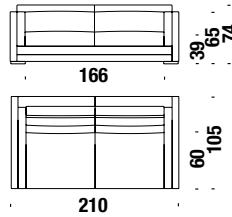

Karmakoma 3 seater sofa 210

Karmakoma divano 3 posti 210 003

1,8 m³ 80 Kg