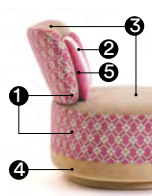

## JOY

Poliuretano schiumato a freddo. Di serie, poliuretano conforme a CAL TB 117 privo di ritardanti di fiamma; disponibile la versione ignifuga BS 5852, crib 5 con sovrapprezzo dell'8%.

La collezione Sushi non è sfoderabile, ad eccezione dei cuscini.

Karmakoma

Donut pouf round

Juju fauteuil

Joy round

- 1 sides - fianchi
- 2 cushions - cuscini
- 3 structure - struttura

- narrow strip - fascetta
- large strip and seat - fascia e seduta
- 1 3 body - corpo
- 2 4 rim - bordo