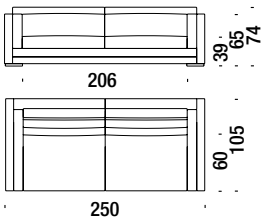

Karmakoma armchair

Karmakoma fauteuil 001

1,1 m³ 45 Kg

Karmakoma 3 seater sofa 210

Karmakoma canapé 3 places 210 003

1,8 m³ 80 Kg

Karmakoma 3 seater sofa major 250

Karmakoma canapé 3 places major 250 0M1

2,1 m³ 120 Kg

Juju small armchair

Juju petit fauteuil 061

0,6 m³ 19 Kg

Donut round stool Ø94

Donut pouf rond Ø94 07U

0,5 m³ 21 Kg

Donut round large stool Ø140