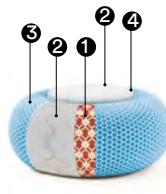

JUJU

Mousse de polyuréthane injectée à froid avec structure interne en acier et bois. Polyuréthane disponible, en standard, dans la version CAL TB 117 sans retardateurs de flamme; version ignifugée BS 5852, crib 5 disponible avec supplément de 8%. Avec petit coussin en duvet.

JOY

Mousse de polyuréthane injectée à froid. Polyuréthane disponible, en standard, dans la version CAL TB 117 sans retardateurs de flamme; version ignifugée BS 5852, crib 5 disponible avec supplément de 8%.

La collection Sushi n'est pas déhoussable, à l'exception des coussins.

Karmakoma

Donut pouf round

Juju fauteuil

Joy round

- 1 sides - fianchi
- 2 cushions - cuscini
- 3 structure - struttura

- narrow strip - fascetta
- large strip and seat - fascia e seduta
- 1 3 body - corpo
- 2 4 rim - bordo