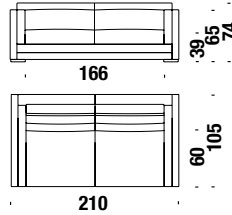

Karmakoma armchair

Karmakoma fauteuil 001

1,1 m³ 45 Kg

Karmakoma 3 seater sofa 210

Karmakoma canapé 3 places 210 003

1,8 m³ 80 Kg

Karmakoma 3 seater sofa major 250

Karmakoma canapé 3 places major 250 0M1

2,1 m³ 120 Kg

Juju small armchair

Juju petit fauteuil 061

0,6 m³ 19 Kg

Donut round stool Ø94

Donut pouf rond Ø94 07U

0,5 m³ 21 Kg

Donut round large stool Ø140