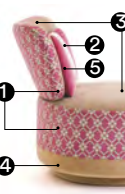

JOY

Mousse de polyuréthane injectée à froid. Polyuréthane disponible, en standard, dans la version CAL TB 117 sans retardateurs de flamme; version ignifugée BS 5852, crib 5 disponible avec supplément de 8%.

La collection Sushi n'est pas déhoussable, à l'exception des coussins.

Karmakoma

Donut pouf round

Juju fauteuil

Joy round

- 1 sides - fianchi
- 2 cushions - cuscini
- 3 structure - struttura

- narrow strip - fascetta
- large strip and seat - fascia e seduta
- 1 3 body - corpo
- 2 4 rim - bordo