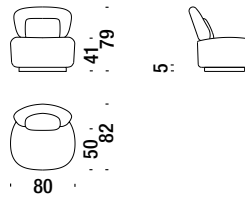

Karmakoma armchair

Karmakoma fauteuil 001

1,1 m³ 45 Kg

Karmakoma 3 seater sofa 210

Karmakoma canapé 3 places 210 003

1,8 m³ 80 Kg

Karmakoma 3 seater sofa major 250

Karmakoma canapé 3 places major 250 0M1

2,1 m³ 120 Kg

Juju small armchair

Juju petit fauteuil 061

0,6 m³ 19 Kg

Donut round stool Ø94

Donut pouf rond Ø94 07U

0,5 m³ 21 Kg

Donut round large stool Ø140