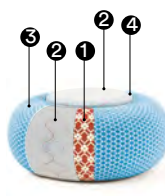

## JOY

Poliuretano schiumato a freddo. Di serie, poliuretano conforme a CAL TB 117 privo di ritardanti di fiamma; disponibile la versione ignifuga BS 5852, crib 5 con sovrapprezzo dell'8%.

La collezione Sushi non è sfoderabile, ad eccezione dei cuscini.

Karmakoma

Donut pouf round

Juju fauteuil

Joy round

- 1 sides - fianchi
- 2 cushions - cuscini
- 3 structure - struttura

- narrow strip - fascetta
- large strip and seat - fascia e seduta
- 1 3 body - corpo
- 2 4 rim - bordo