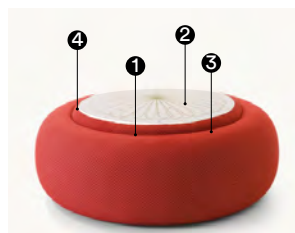

## JUJU

Poliuretano schiumato a freddo con struttura interna in acciaio e legno. Di serie, poliuretano conforme a CAL TB 117 privo di ritardanti di fiamma; disponibile la versione ignifuga BS 5852, crib 5 con sovrapprezzo dell'8%. Cuscinetto schiena in piuma d'oca.

## JOY

Poliuretano schiumato a freddo. Di serie, poliuretano conforme a CAL TB 117 privo di ritardanti di fiamma; disponibile la versione ignifuga BS 5852, crib 5 con sovrapprezzo dell'8%.

La collezione Sushi non è sfoderabile, ad eccezione dei cuscini.

Karmakoma

Donut pouf round

Juju fauteuil

Joy round

- 1 sides - fianchi
- 2 cushions - cuscini
- 3 structure - struttura

- narrow strip - fascetta
- large strip and seat - fascia e seduta
- 1 3 body - corpo
- 2 4 rim - bordo