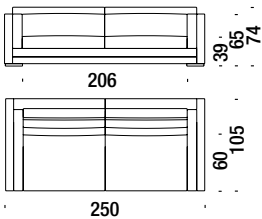

Karmakoma 3 seater sofa major 250

Karmakoma divano 3 posti major 250 0M1

2,1 m³ 120 Kg