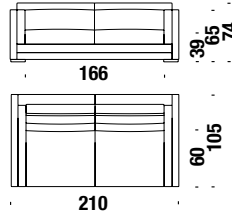

Karmakoma 3 seater sofa 210

Karmakoma divano 3 posti 210 003

1,8 m³ 80 Kg