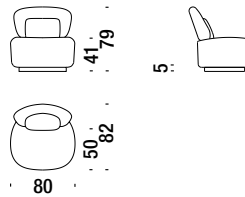

## Karmakoma 3 seater sofa major 250

Karmakoma divano 3 posti major 250 0M1

2,1 m<sup>3</sup> 120 Kg

## Juju small armchair

Juju poltroncina 061

0,6 m<sup>3</sup> 19 Kg