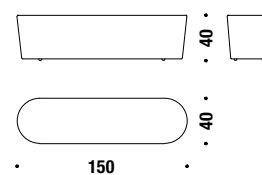

Sofa with 2 power units

Divano con 2 power units

0X4

9 mt. ★ 18 m² 2,3 m³ 78 Kg

Swivel armchair A

Poltrona girevole A

0V6

2,8 mt. ★ 5,2 m² 0,4 m³ 44 Kg

Swivel armchair B

Poltrona girevole B

0VT

2,4 mt. ★ 4,6 m² 0,4 m³ 40 Kg

Sofa with power unit

Divano con power unit

0X9

9 mt. ★ 18 m² 2,3 m³ 78 Kg

Ottoman A

Ottoman A

444

2,1 mt. ★ 3,7 m² 0,3 m³ 15 Kg

Ottoman B

Ottoman B 807

1,6 mt. ★ 3 m² 0,3 m³ 9,5 Kg

Ottoman D low