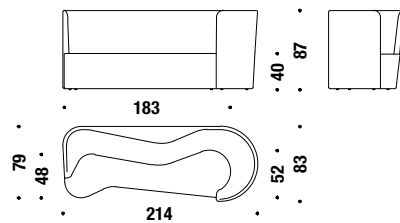

Armchair B

Poltrona B

831

2,4 mt. ★ 4,6 m² 0,4 m³ 24 Kg

Sofa

Divano

002

9 mt. ★ 18 m² 2,3 m³ 78 Kg

Sofa with 2 power units

Divano con 2 power units

0X4

9 mt. ★ 18 m² 2,3 m³ 78 Kg

Swivel armchair A

Poltrona girevole A

0V6

2,8 mt. ★ 5,2 m² 0,4 m³ 44 Kg