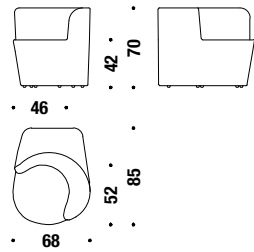

-Reflect by Kvadrat

-Remix 2 by Kvadrat

-Tonus 4 by Kvadrat

-Uniform Melange by Febrik

Armchair A

Poltrona A

001

2,8 mt. ★ 5,2 m² 0,4 m³ 26 Kg

Armchair B

Poltrona B

831

2,4 mt. ★ 4,6 m² 0,4 m³ 24 Kg

Sofa

Divano

002

9 mt. ★ 18 m² 2,3 m³ 78 Kg