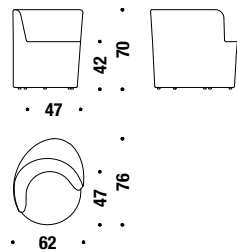

-Reflect by Kvadrat

-Remix 2 by Kvadrat

-Tonus 4 by Kvadrat

-Uniform Melange by Febrik

Armchair A

Poltrona A

001

2,8 mt. ★ 5,2 m² 0,4 m³ 26 Kg

Armchair B

Poltrona B

831

2,4 mt. ★ 4,6 m² 0,4 m³ 24 Kg

Sofa

Divano

002

9 mt. ★ 18 m² 2,3 m³ 78 Kg