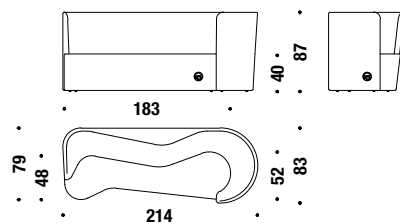

Armchair B

Poltrona B

831

2,4 mt. ★ 4,6 m² 0,4 m³ 24 Kg

Sofa

Divano

002

9 mt. ★ 18 m² 2,3 m³ 78 Kg

Sofa with 2 power units

Divano con 2 power units

0X4

9 mt. ★ 18 m² 2,3 m³ 78 Kg

Swivel armchair A

Poltrona girevole A

0V6

2,8 mt. ★ 5,2 m² 0,4 m³ 44 Kg