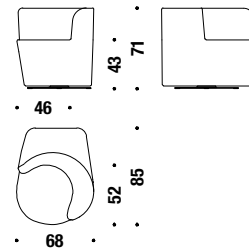

Armchair B

Poltrona B

831

2,4 mt. ★ 4,6 m² 0,4 m³ 24 Kg

Sofa

Divano

002

9 mt. ★ 18 m² 2,3 m³ 78 Kg

Sofa with 2 power units

Divano con 2 power units

0X4

9 mt. ★ 18 m² 2,3 m³ 78 Kg

Swivel armchair A

Poltrona girevole A

0V6

2,8 mt. ★ 5,2 m² 0,4 m³ 44 Kg

Swivel armchair B

Poltrona girevole B

0VT

2,4 mt. ★ 4,6 m² 0,4 m³ 40 Kg

Sofa with power unit

Divano con power unit

0X9

9 mt. ★ 18 m² 2,3 m³ 78 Kg

Ottoman A

Ottoman A

444

2,1 mt. ★ 3,7 m² 0,3 m³ 15 Kg

Ottoman B

Ottoman B 807

1,6 mt. ★ 3 m² 0,3 m³ 9,5 Kg

Ottoman D low