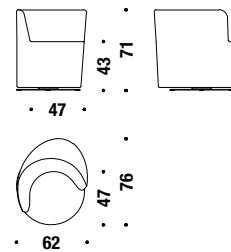

Armchair B

Poltrona B

831

2,4 mt. ★ 4,6 m² 0,4 m³ 24 Kg

Sofa

Divano

002

9 mt. ★ 18 m² 2,3 m³ 78 Kg

Sofa with 2 power units

Divano con 2 power units

0X4

9 mt. ★ 18 m² 2,3 m³ 78 Kg

Swivel armchair A

Poltrona girevole A

0V6

2,8 mt. ★ 5,2 m² 0,4 m³ 44 Kg

Swivel armchair B

Poltrona girevole B

0VT

2,4 mt. ★ 4,6 m² 0,4 m³ 40 Kg

Sofa with power unit

Divano con power unit

0X9

9 mt. ★ 18 m² 2,3 m³ 78 Kg