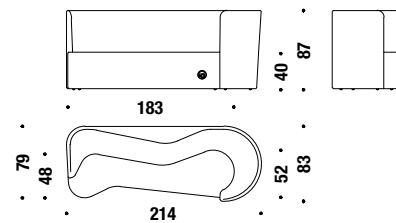

Sofa with 2 power units

Divano con 2 power units

0X4

9 mt. ★ 18 m² 2,3 m³ 78 Kg

Swivel armchair A

Poltrona girevole A

0V6

2,8 mt. ★ 5,2 m² 0,4 m³ 44 Kg

Swivel armchair B

Poltrona girevole B

0VT

2,4 mt. ★ 4,6 m² 0,4 m³ 40 Kg

Sofa with power unit

Divano con power unit

0X9

9 mt. ★ 18 m² 2,3 m³ 78 Kg

Ottoman A

Ottoman A

444

2,1 mt. ★ 3,7 m² 0,3 m³ 15 Kg

Ottoman B

Ottoman B 807

1,6 mt. ★ 3 m² 0,3 m³ 9,5 Kg

Ottoman D low