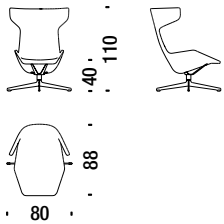

DARK GREY
77

BEIGE
78

Swivel armchair

Drehsessel 0V6

3,8 mt. 5,5 m² 0,9 m³ 32 Kg

Swivel armchair for quilt

Drehsessel für Steppdecke 389

3,8 mt. 5,5 m² 0,9 m³ 32 Kg

Swivel armchair 2 upholsteries

Drehsessel 2 Ueberzuge 0V3

0,9 m³ 32 Kg

Swivel armchair 2 uph.for quilt

Drehsess.2 Ueberz.fuer Decke 0V2

0,9 m³ 32 Kg

Swivel stool

Drehhocker 0V7