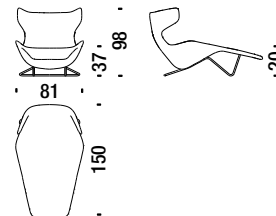

DARK GREY
77

BEIGE
78

Swivel armchair

Drehsessel 0V6

3,8 mt. 5,5 m² 0,9 m³ 32 Kg

Swivel armchair for quilt

Drehsessel für Steppdecke 389

3,8 mt. 5,5 m² 0,9 m³ 32 Kg

Swivel armchair 2 upholsteries

Drehsessel 2 Ueberzuge 0V3

0,9 m³ 32 Kg

Swivel armchair 2 uph.for quilt

Drehsess.2 Ueberz.fuer Decke 0V2

0,9 m³ 32 Kg

Swivel stool

Drehhocker 0V7

1,5 mt. 1,6 m² 0,2 m³ 15 Kg

Chaise Longue

Chaise Longue 036

5,2 mt. 7 m² 1,4 m³ 40 Kg

Quilt

Steppdecke 340

1,7 mt.

Quilted fabric