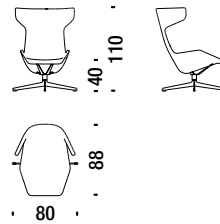

DARK GREY
77

BEIGE
78

Swivel armchair

Drehsessel 0V6

3,8 mt. 5,5 m² 0,9 m³ 32 Kg

Swivel armchair for quilt

Drehsessel für Steppdecke 389

3,8 mt. 5,5 m² 0,9 m³ 32 Kg

Swivel armchair 2 upholsteries

Drehsessel 2 Ueberzuge 0V3

0,9 m³ 32 Kg

Swivel armchair 2 uph.for quilt

Drehsess.2 Ueberz.fuer Decke 0V2

0,9 m³ 32 Kg

Swivel stool

Drehhocker 0V7