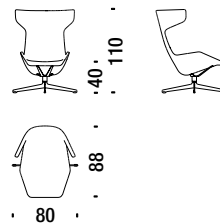

DARK GREY
77

BEIGE
78

Swivel armchair

Drehsessel 0V6

3,8 mt. 5,5 m² 0,9 m³ 32 Kg

Swivel armchair for quilt

Drehsessel für Steppdecke 389

3,8 mt. 5,5 m² 0,9 m³ 32 Kg

Swivel armchair 2 upholsteries

Drehsessel 2 Ueberzuge 0V3

0,9 m³ 32 Kg

Swivel armchair 2 uph.for quilt

Drehsess.2 Ueberz.fuer Decke 0V2

0,9 m³ 32 Kg

Swivel stool

Drehhocker 0V7

1,5 mt. 1,6 m² 0,2 m³ 15 Kg

Chaise Longue

Chaise Longue 036

5,2 mt. 7 m² 1,4 m³ 40 Kg

Quilt

Steppdecke 340

1,7 mt.

Quilted fabric