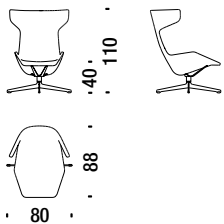

DARK GREY
77

BEIGE
78

Swivel armchair

Drehsessel 0V6

3,8 mt. 5,5 m² 0,9 m³ 32 Kg

Swivel armchair for quilt

Drehsessel für Steppdecke 389

3,8 mt. 5,5 m² 0,9 m³ 32 Kg

Swivel armchair 2 upholsteries

Drehsessel 2 Ueberzuge 0V3

0,9 m³ 32 Kg

Swivel armchair 2 uph.for quilt

Drehsess.2 Ueberz.fuer Decke 0V2

0,9 m³ 32 Kg

Swivel stool

Drehhocker 0V7