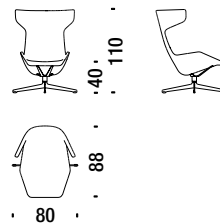

RED
71

DARK GREY
77

BEIGE
78

Swivel armchair

Fauteuil pivotant

0V6

3,8 mt. ★ 5,5 m² 0,9 m³ 32 Kg

Swivel armchair for quilt

Fauteuil pivotant pour couette

389

3,8 mt. ★ 5,5 m² 0,9 m³ 32 Kg

Swivel armchair 2 upholsteries

Fauteuil pivotant 2 revetements

0V3

0,9 m³ 32 Kg

Swivel armchair 2 uph.for quilt

Fauteuil pivotant 2 revet.pour couette

0V2

0,9 m³ 32 Kg

Swivel stool

Pouf pivotant

0V7

1,5 mt. ★ 1,6 m² 0,2 m³ 15 Kg

Chaise Longue