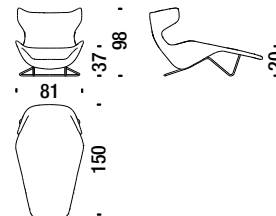

Chaise Longue

Chaise Longue

036

5,2 mt. ★ 7 m² 1,4 m³ 40 Kg