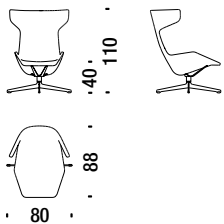

RED
71

DARK GREY
77

BEIGE
78

Swivel armchair

Fauteuil pivotant

0V6

3,8 mt. ★ 5,5 m² 0,9 m³ 32 Kg

Swivel armchair for quilt

Fauteuil pivotant pour couette

389

3,8 mt. ★ 5,5 m² 0,9 m³ 32 Kg

Swivel armchair 2 upholsteries

Fauteuil pivotant 2 revetements

0V3

0,9 m³ 32 Kg

Swivel armchair 2 uph.for quilt

Fauteuil pivotant 2 revet.pour couette

0V2

0,9 m³ 32 Kg

Swivel stool

Pouf pivotant

0V7

1,5 mt. ★ 1,6 m² 0,2 m³ 15 Kg

Chaise Longue