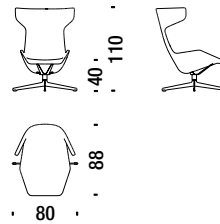

RED
71

DARK GREY
77

BEIGE
78

Swivel armchair

Fauteuil pivotant

0V6

3,8 mt. ★ 5,5 m² 0,9 m³ 32 Kg

Swivel armchair for quilt

Fauteuil pivotant pour couette

389

3,8 mt. ★ 5,5 m² 0,9 m³ 32 Kg

Swivel armchair 2 upholsteries

Fauteuil pivotant 2 revetements

0V3

0,9 m³ 32 Kg

Swivel armchair 2 uph.for quilt

Fauteuil pivotant 2 revet.pour couette

0V2

0,9 m³ 32 Kg

Swivel stool

Pouf pivotant

0V7

1,5 mt. ★ 1,6 m² 0,2 m³ 15 Kg

Chaise Longue