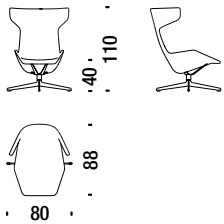

RED
71

DARK GREY
77

BEIGE
78

Swivel armchair

Fauteuil pivotant

0V6

3,8 mt. ★ 5,5 m² 0,9 m³ 32 Kg

Swivel armchair for quilt

Fauteuil pivotant pour couette

389

3,8 mt. ★ 5,5 m² 0,9 m³ 32 Kg

Swivel armchair 2 upholsteries

Fauteuil pivotant 2 revetements

0V3

0,9 m³ 32 Kg

Swivel armchair 2 uph.for quilt