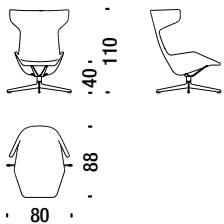

BEIGE
78

Swivel armchair

Poltrona girevole

OV6

3,8 mt. ★ 5,5 m² 0,9 m³ 32 Kg

Swivel armchair for quilt

Poltrona girevole per trapunta

389

3,8 mt. ★ 5,5 m² 0,9 m³ 32 Kg

Swivel armchair 2 upholsteries

Poltrona girevole 2 rivestimenti

OV3

0,9 m³ 32 Kg

Swivel armchair 2 uph.for quilt

Poltrona girevole 2 rivest.per trapunta

OV2

0,9 m³ 32 Kg

Swivel stool

Pouf girevole

OV7

1,5 mt. ★ 1,6 m² 0,2 m³ 15 Kg

Chaise Longue

Chaise Longue

036