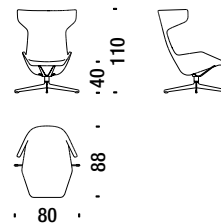

BEIGE
78

Swivel armchair

Poltrona girevole

OV6

3,8 mt. ★ 5,5 m² 0,9 m³ 32 Kg

Swivel armchair for quilt

Poltrona girevole per trapunta

389

3,8 mt. ★ 5,5 m² 0,9 m³ 32 Kg

Swivel armchair 2 upholsteries

Poltrona girevole 2 rivestimenti

OV3

0,9 m³ 32 Kg

Swivel armchair 2 uph.for quilt

Poltrona girevole 2 rivest.per trapunta

OV2

0,9 m³ 32 Kg

Swivel stool

Pouf girevole

OV7

1,5 mt. ★ 1,6 m² 0,2 m³ 15 Kg

Chaise Longue

Chaise Longue

036