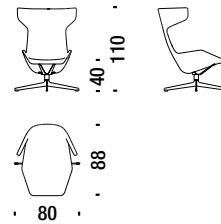

BEIGE
78

Swivel armchair

Poltrona girevole

OV6

3,8 mt. ★ 5,5 m² 0,9 m³ 32 Kg

Swivel armchair for quilt

Poltrona girevole per trapunta

389

3,8 mt. ★ 5,5 m² 0,9 m³ 32 Kg

Swivel armchair 2 upholsteries

Poltrona girevole 2 rivestimenti

OV3

0,9 m³ 32 Kg

Swivel armchair 2 uph.for quilt

Poltrona girevole 2 rivest.per trapunta

OV2

0,9 m³ 32 Kg

Swivel stool

Pouf girevole

OV7

1,5 mt. ★ 1,6 m² 0,2 m³ 15 Kg

Chaise Longue

Chaise Longue

036