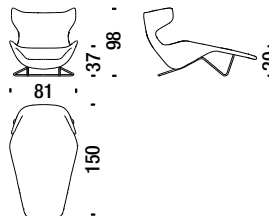

Chaise Longue

Chaise Longue

036

5,2 mt. ★ 7 m² 1,4 m³ 40 Kg