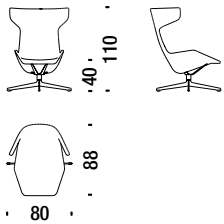

BEIGE
78

Swivel armchair

Poltrona girevole

OV6

3,8 mt. ★ 5,5 m² 0,9 m³ 32 Kg

Swivel armchair for quilt

Poltrona girevole per trapunta

389