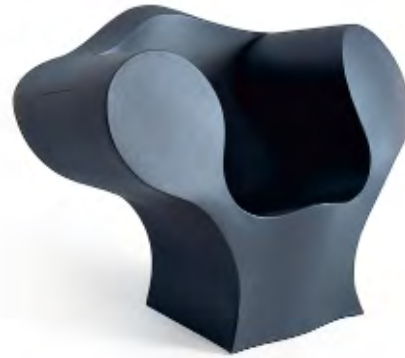

[Spring collection] The Big Easy

TZO

Design Ron Arad - 1991

ARMCHAIR
Rotatorially molded, 100% recyclable polyethylene with integral colors fade-resistant and waterproof for outdoor use.

SESSEL
Hergestellt aus durchgefärbtem Polyethylen durch Rotationsformen. Das Material ist 100% recycelbar, lichtecht und wasserfest; kann daher im Freien aufgestellt werden.

Colours Farben

WHITE CHALK
RAL 9002

TRAFFIC RED
RAL 3020

BLACK
RAL 9005

The Big Easy

The Big Easy

1,1 m³ 25 Kg

TZ0001