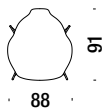

🪵 2 mt. ★ 3 m² 📦 0,3 m³ 🧑 10 Kg

Small armchair varnished base

Poltroncina base verniciata

OFM

🪵 2 mt. ★ 3 m² 📦 0,3 m³ 🧑 12 Kg

Small Lounge armchair varnished base

Poltroncina Lounge base verniciata

OFH

🪵 2,3 mt. ★ 4,2 m² 📦 0,3 m³ 🧑 12 Kg

Armchair high symmetric varnished base

Poltrona alta simmetrica base verniciata

OFY

🪵 2,8 mt. ★ 5,2 m² 📦 0,8 m³ 🧑 18 Kg

Bar stool varnished base

Sgabello base verniciata

OFG

🪵 1,4 mt. ★ 2,3 m² 📦 0,3 m³ 🧑 15 Kg

Armchair Relax asymmetric varnished base

Poltrona Relax asimmetrica base verniciata

OFA

★ 4 m² 📦 0,9 m³ 🧑 15 Kg

Chair chromed base

Sedia base cromata

OF5