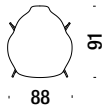

🪵 2,3 mt. ★ 4,2 m² 📦 0,3 m³ 🧑 12 Kg

Armchair high symmetric varnished base

Poltrona alta simmetrica base verniciata

OFY

🪵 2,8 mt. ★ 5,2 m² 📦 0,8 m³ 🧑 18 Kg

Bar stool varnished base

Sgabello base verniciata

OFG

🪵 1,4 mt. ★ 2,3 m² 📦 0,3 m³ 🧑 15 Kg

Armchair Relax asymmetric varnished base

Poltrona Relax asimmetrica base verniciata

OFA

★ 4 m² 📦 0,9 m³ 🧑 15 Kg

Chair chromed base

Sedia base cromata

OF5

🪵 1,5 mt. ★ 2,7 m² 📦 0,3 m³ 🧑 6 Kg

Small armchair chromed base

Poltroncina base cromata

OFN

2 mt. 3 m² 0,3 m³ 12 Kg

Armchair high symmetric chromed base

Poltrona alta simmetrica base cromata

OFZ

2,8 mt. 5,2 m² 0,8 m³ 18 Kg

Small Lounge armchair chromed base

Poltroncina Lounge base cromata

OFL

2,3 mt. 4,2 m² 0,3 m³ 12 Kg

Bar stool chromed base

Sgabello base cromata

OFO