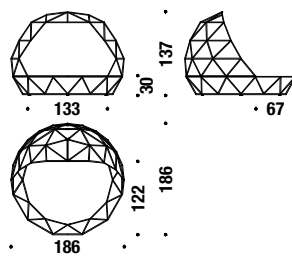

Day Bed with 7 cushions

Day Bed mit 7 Kissen

060

3,7 m³ 70 Kg

Optional cushion 52x28 outdoor

Optional Kissen 52x28 outdoor

M42

0,7 mt. 0,5 Kg

Optional Cushion 57x57 indoor

Optional Kissen 57x57 indoor

05Q

0,6 Kg