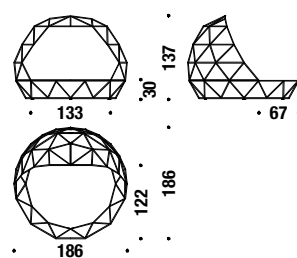

Day Bed with 7 cushions

Day Bed con 7 cuscini

060

3,7 m³ 70 Kg

Optional cushion 52x28 outdoor

Cuscino optional 52x28 outdoor

M42

0,7 mt. 0,5 Kg

Optional Cushion 57x57 indoor

Cuscino optional 57x57 indoor

05Q

0,6 Kg