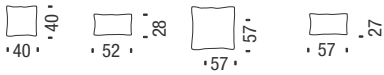

Pillows for outdoor and matress