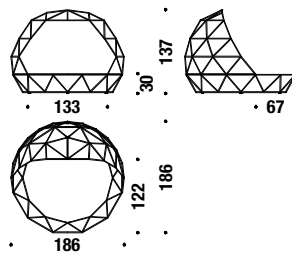

05P

0,8 mt. 0,6 Kg

Day Bed with 7 cushions

Day Bed avec 7 coussins

060

3,7 m³ 70 Kg

Optional cushion 52x28 outdoor

Coussin optional 52x28 outdoor