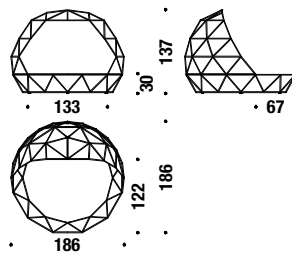

Optional cushion 52x28 outdoor

Cuscino optional 52x28 outdoor

M42

0,7 mt. 0,5 Kg

Optional Cushion 57x57 indoor

Cuscino optional 57x57 indoor

05Q

0,6 Kg