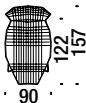

## Armchair cushion

Coussin de fauteuil

080

0,6 mt. 0,7 m<sup>2</sup>

€

€