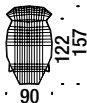

Armchair varnished with arms

Fauteuil vernis avec accoudoirs

461

0,8 m³ 21 Kg

€

Chaise Longue varnished

Chaise Longue vernis

470

1,3 m³ 25 Kg

€

Armchair cushion

Coussin de fauteuil

080

0,6 mt. 0,7 m²

€

€