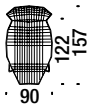

## Armchair stainless

Poltrona inox

459

0,8 m<sup>3</sup> 20 Kg

€

## Chaise Longue stainless

Chaise Longue inox

471

1,3 m<sup>3</sup> 25 Kg

€