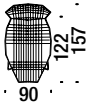

## Chaise Longue varnished

Chaise Longue verniciata

470

1,3 m<sup>3</sup> 25 Kg

€