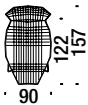

Chaise Longue stainless

Chaise Longue Edelstahl

471

1,3 m³ 25 Kg

€